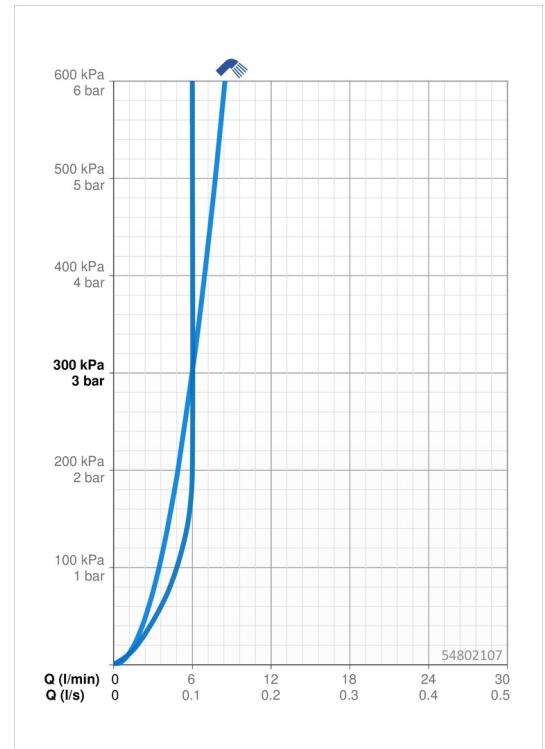

EAN: 4057304017278
static.hansa.com/54802107

- Waschtisch
- Fertigmontageset, Einhebelmischer
- Wandmontage für Unterputz-Einbaukörper
- Chrom
- Feststehender Auslauf
- PCA® konstante Durchflussleistung unabhängig vom Fließdruck
- Einhandbedienhebel/Griff, Pinhebel, Hebel mit W+K-Kennzeichnung
- Temperaturbegrenzer, Heißwassersperre einstellbar (im Lieferumfang enthalten)
- Armaturenkörper aus entzinkungsbeständigem Messing (DZR)
- Rosettentträger, Rosette eckig

Technische Daten

Durchflusseigenschaften

Durchfluss bei 3 bar	6.0 l/min
Durchfluss bei 3 bar (mit Durchflussregler)	6.0 l/min

Technische Eigenschaften

Warmwasserversorgung	max. +80°C
Arbeitsdruck	0.5-10 bar
Anschlussgröße	G1/2
Projection	179 mm
Sicherungseinrichtung (EN1717)	AA
Werkstoff	Messing

Vorschriften

EN Standard	EN 817