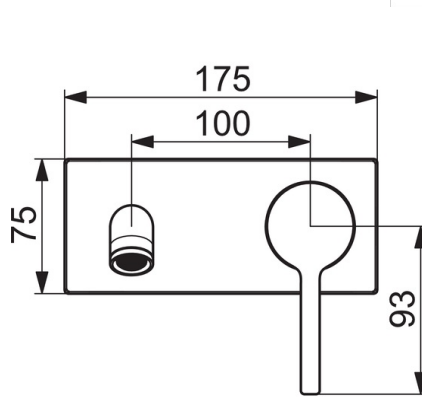

EAN: 4057304017278
static.hansa.com/54802107

- Waschtisch
- Fertigmontageset, Einhebelmischer
- Wandmontage für Unterputz-Einbaukörper
- Chrom
- Feststehender Auslauf
- PCA® konstante Durchflussleistung unabhängig vom Fließdruck
- Einhandbedienhebel/Griff, Pinhebel, Hebel mit W+K-Kennzeichnung
- Temperaturbegrenzer, Heißwassersperre einstellbar (im Lieferumfang enthalten)
- Armaturenkörper aus entzinkungsbeständigem Messing (DZR)
- Rosettentträger, Rosette eckig

Technische Daten

Durchflusseigenschaften

Durchfluss bei 3 bar	6.0 l/min
Durchfluss bei 3 bar (mit Durchflussregler)	6.0 l/min

Technische Eigenschaften

Warmwasserversorgung	max. +80°C
Arbeitsdruck	0.5-10 bar
Anschlussgröße	G1/2
Projection	179 mm
Sicherungseinrichtung (EN1717)	AA
Werkstoff	Messing

Vorschriften

EN Standard	EN 817
-------------	---------------

Ersatzteile

SP54802107

	Name	Art.-Nr.
01	Hebel	1014994V
02	Dekorkappe	59914573
03	Abdeckhülse	59914572
04	Luftsprudler und Schlüssel, PCA 1.5 gpm	1012273V
05	Auslauf	1012276V
06	Abdeckplatte, 175x75 mm	1012277V