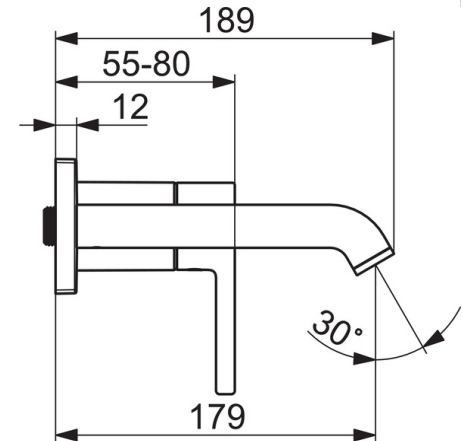

EAN: 4057304017278
static.hansa.com/54802107

- Waschtisch
- Fertigmontageset, Einhebelmischer
- Wandmontage für Unterputz-Einbaukörper
- Chrom
- Feststehender Auslauf
- PCA® konstante Durchflussleistung unabhängig vom Fließdruck
- Einhandbedienhebel/Griff, Pinhebel, Hebel mit W+K-Kennzeichnung
- Temperaturbegrenzer, Heißwassersperre einstellbar (im Lieferumfang enthalten)
- Armaturenkörper aus entzinkungsbeständigem Messing (DZR)
- Rosettentträger, Rosette eckig

Technische Daten

Durchflusseigenschaften

Durchfluss bei 3 bar	6.0 l/min
Durchfluss bei 3 bar (mit Durchflussregler)	6.0 l/min

Technische Eigenschaften

Warmwasserversorgung	max. +80°C
Arbeitsdruck	0.5-10 bar
Anschlussgröße	G1/2
Projection	179 mm
Sicherungseinrichtung (EN1717)	AA
Werkstoff	Messing

Vorschriften

EN Standard	EN 817
-------------	---------------

Ersatzteile

SP54802107

	Name	Art.-Nr.
01	Hebel	1014994V
02	Dekorkappe	59914573
03	Abdeckhülse	59914572
04	Luftsprudler und Schlüssel, PCA 1.5 gpm	1012273V
05	Auslauf	1012276V
06	Abdeckplatte, 175x75 mm	1012277V