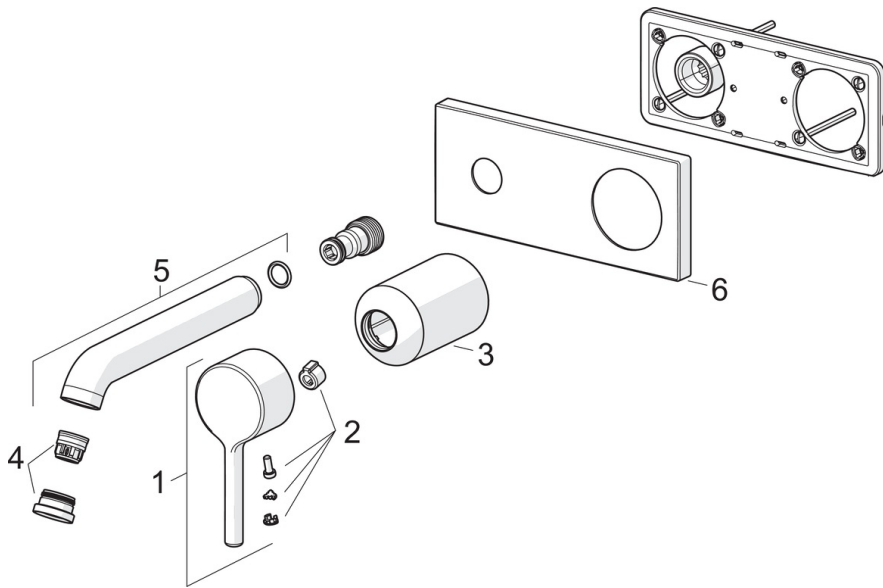

EAN: 4057304017278
static.hansa.com/54802107

- Waschtisch
- Fertigmontageset, Einhebelmischer
- Wandmontage für Unterputz-Einbaukörper
- Chrom
- Feststehender Auslauf
- PCA® konstante Durchflussleistung unabhängig vom Fließdruck
- Einhandbedienhebel/Griff, Pinhebel, Hebel mit W+K-Kennzeichnung
- Temperaturbegrenzer, Heißwassersperre einstellbar (im Lieferumfang enthalten)
- Armaturenkörper aus entzinkungsbeständigem Messing (DZR)
- Rosettentträger, Rosette eckig

Technische Daten

Durchflusseigenschaften

Durchfluss bei 3 bar	6.0 l/min
Durchfluss bei 3 bar (mit Durchflussregler)	6.0 l/min

Technische Eigenschaften

Warmwasserversorgung	max. +80°C
Arbeitsdruck	0.5-10 bar
Anschlussgröße	G1/2
Projection	179 mm
Sicherungseinrichtung (EN1717)	AA
Werkstoff	Messing

Vorschriften

EN Standard	EN 817
-------------	---------------

Ersatzteile

SP54802107

	Name	Art.-Nr.
01	Hebel	1014994V
02	Dekorkappe	59914573
03	Abdeckhülse	59914572
04	Luftsprudler und Schlüssel, PCA 1.5 gpm	1012273V
05	Auslauf	1012276V
06	Abdeckplatte, 175x75 mm	1012277V