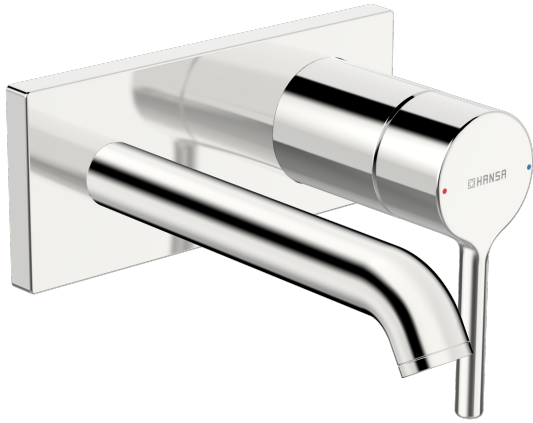

EAN: 4057304017278
static.hansa.com/54802107

- Waschtisch
- Fertigmontageset, Einhebelmischer
- Wandmontage für Unterputz-Einbaukörper
- Chrom
- Feststehender Auslauf
- PCA® konstante Durchflussleistung unabhängig vom Fließdruck
- Einhandbedienhebel/Griff, Pinhebel, Hebel mit W+K-Kennzeichnung
- Temperaturbegrenzer, Heißwassersperre einstellbar (im Lieferumfang enthalten)
- Armaturenkörper aus entzinkungsbeständigem Messing (DZR)
- Rosettentträger, Rosette eckig

Technische Daten

Durchflusseigenschaften

Durchfluss bei 3 bar	6.0 l/min
Durchfluss bei 3 bar (mit Durchflussregler)	6.0 l/min

Technische Eigenschaften

Warmwasserversorgung	max. +80°C
Arbeitsdruck	0.5-10 bar
Anschlussgröße	G1/2
Projection	179 mm
Sicherungseinrichtung (EN1717)	AA
Werkstoff	Messing

Vorschriften

EN Standard	EN 817
-------------	---------------

Ersatzteile

SP54802107

	Name	Art.-Nr.
01	Hebel	1014994V
02	Dekorkappe	59914573
03	Abdeckhülse	59914572
04	Luftsprudler und Schlüssel, PCA 1.5 gpm	1012273V
05	Auslauf	1012276V
06	Abdeckplatte, 175x75 mm	1012277V