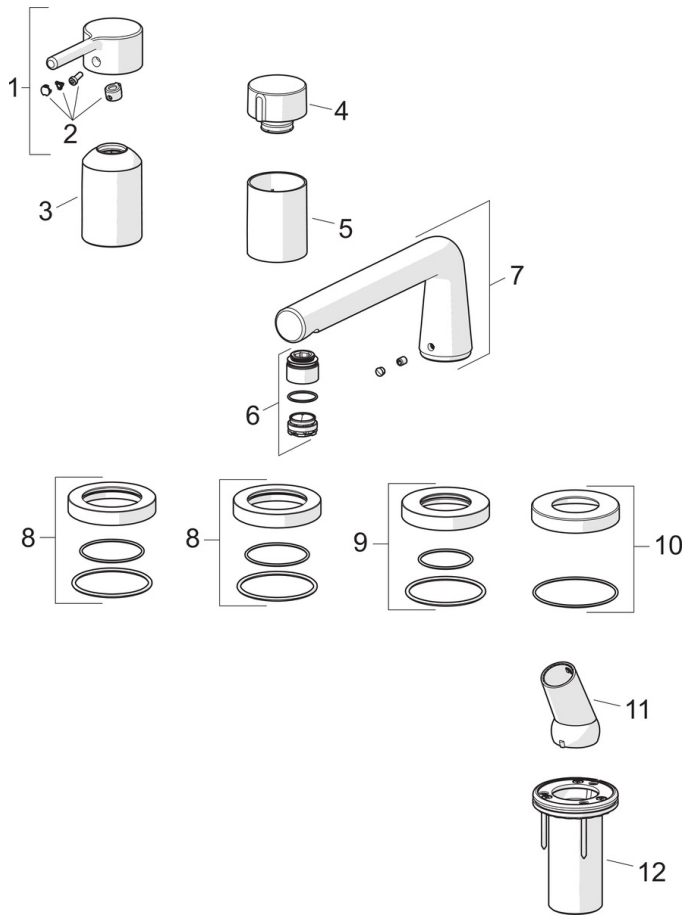

EAN: 4057304017544
static.hansa.com/54719007

- Wanne & Dusche
- Fertigmontageset, Einhebelmischer
- Wannenrandmontage
- Chrom
- Feststehender Auslauf
- CASCADE® Strahlregler
- Einhandbedienhebel/Griff, Pinhebel, Hebel mit W+K-Kennzeichnung
- Drehumsteller, druckunabhängig
- Handbrause, Brausehalter, Brauseschlauch (1750 mm)
- Sensitiv – Sanfter Wasserstrahl
- Temperaturbegrenzer, Heißwassersperre einstellbar (im Lieferumfang enthalten)
- \varnothing 4.0 Steuerpatrone mit keramischen Dichtscheiben zur Wassermengen- und Temperatureinstellung
- Armaturenkörper aus entzinkungsbeständigem Messing (DZR)
- Rosette rund
- 1-strahlig

Technische Daten

Durchflusseigenschaften

Durchfluss bei 3 bar **20.4 / 13.2 l/min**

Technische Eigenschaften

Warmwasserversorgung **max. +80°C**
 Arbeitsdruck **0.5-10 bar**
 Projection **205 mm**
 Werkstoff **Messing**

Vorschriften

EN Standard **EN 817**

Ersatzteile

SP54719007

| | Name | Art.-Nr. |
|----|---|----------|
| 01 | Hebel | 1014994V |
| 02 | Dekorkappe | 59914573 |
| 03 | Abdeckschülse | 59914572 |
| 04 | Mengen-Einstell-Griff | 59914669 |
| 05 | Abdeckschülse | 59914671 |
| 06 | Luftsprudler und Schlüssel, CACHE M24x1 C | 1014219V |
| 07 | Auslauf | 1012598V |
| 08 | Abdeckplatte, d 72 mm, for Compact | 59914667 |
| 09 | Deckplatte, d 72 mm | 59913278 |
| 10 | Deckplatte, d 72 mm | 59914672 |
| 11 | Halter | 59912282 |
| 12 | Schlauchdurchführung | 59914673 |