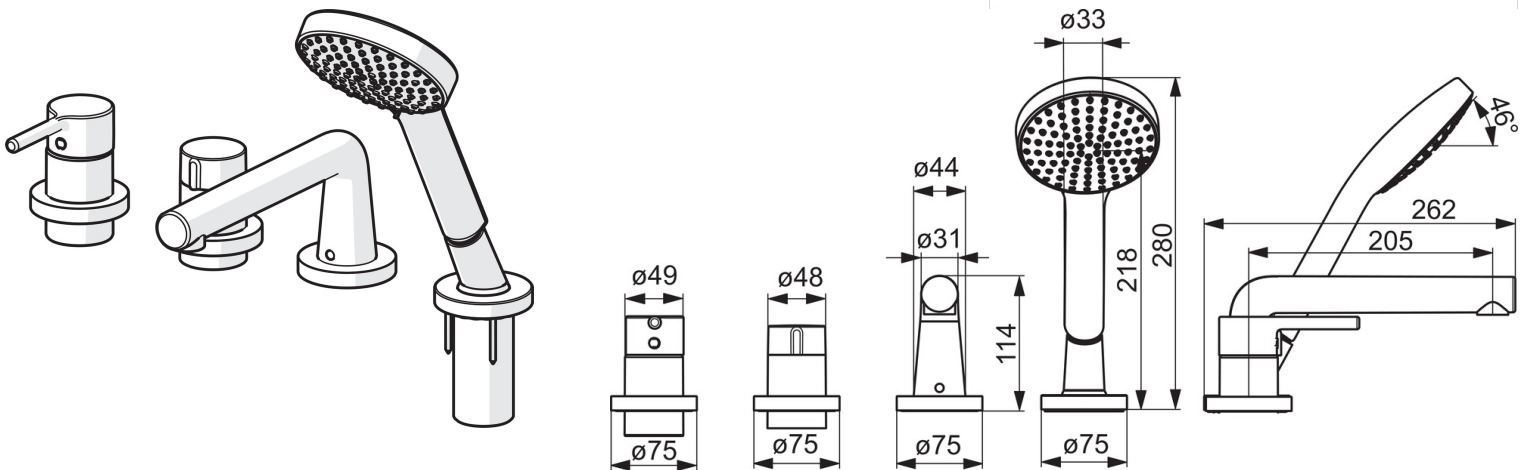

EAN: 4057304017544
static.hansa.com/54719007

- Wanne & Dusche
- Fertigmontageset, Einhebelmischer
- Wannenrandmontage
- Chrom
- Feststehender Auslauf
- CASCADE® Strahlregler
- Einhandbedienhebel/Griff, Pinhebel, Hebel mit W+K-Kennzeichnung
- Drehumsteller, druckunabhängig
- Handbrause, Brausehalter, Brauseschlauch (1750 mm)
- Sensitiv – Sanfter Wasserstrahl
- Temperaturbegrenzer, Heißwassersperre einstellbar (im Lieferumfang enthalten)
- \varnothing 4.0 Steuerpatrone mit keramischen Dichtscheiben zur Wassermengen- und Temperatureinstellung
- Armaturenkörper aus entzinkungsbeständigem Messing (DZR)
- Rosette rund
- 1-strahlig

Technische Daten

Durchflusseigenschaften

Durchfluss bei 3 bar **20.4 / 13.2 l/min**

Technische Eigenschaften

Warmwasserversorgung **max. +80°C**
 Arbeitsdruck **0.5-10 bar**
 Projection **205 mm**
 Werkstoff **Messing**

Vorschriften

EN Standard **EN 817**

Ersatzteile

SP54719007

| | Name | Art.-Nr. |
|----|---|----------|
| 01 | Hebel | 1014994V |
| 02 | Dekorkappe | 59914573 |
| 03 | Abdeckschülse | 59914572 |
| 04 | Mengen-Einstell-Griff | 59914669 |
| 05 | Abdeckschülse | 59914671 |
| 06 | Luftsprudler und Schlüssel, CACHE M24x1 C | 1014219V |
| 07 | Auslauf | 1012598V |
| 08 | Abdeckplatte, d 72 mm, for Compact | 59914667 |
| 09 | Deckplatte, d 72 mm | 59913278 |
| 10 | Deckplatte, d 72 mm | 59914672 |
| 11 | Halter | 59912282 |
| 12 | Schlauchdurchführung | 59914673 |