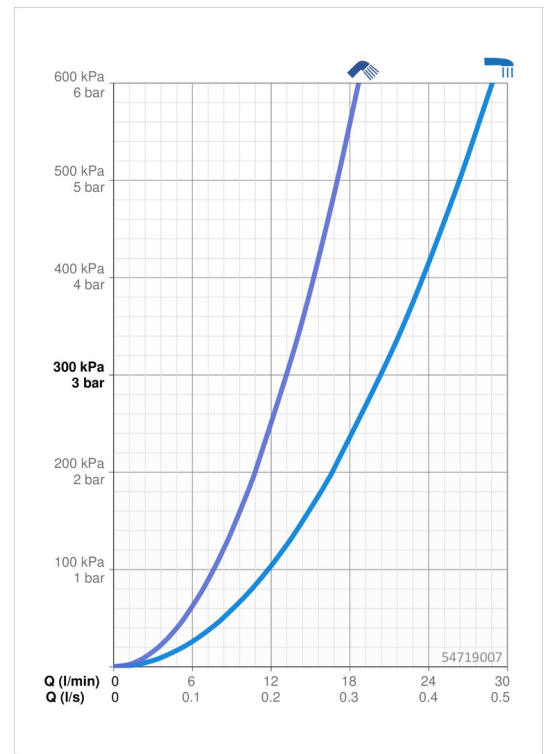

EAN: 4057304017544
static.hansa.com/54719007

- Wanne & Dusche
- Fertigmontageset, Einhebelmischer
- Wannenrandmontage
- Chrom
- Feststehender Auslauf
- CASCADE® Strahlregler
- Einhandbedienhebel/Griff, Pinhebel, Hebel mit W+K-Kennzeichnung
- Drehumsteller, druckunabhängig
- Handbrause, Brausehalter, Brauseschlauch (1750 mm)
- Sensitiv – Sanfter Wasserstrahl
- Temperaturbegrenzer, Heißwassersperre einstellbar (im Lieferumfang enthalten)
- $\varnothing$ 4.0 Steuerpatrone mit keramischen Dichtscheiben zur Wassermengen- und Temperatureinstellung
- Armaturenkörper aus entzinkungsbeständigem Messing (DZR)
- Rosette rund
- 1-strahlig

Technische Daten

Durchflusseigenschaften

Durchfluss bei 3 bar **20.4 / 13.2 l/min**

Technische Eigenschaften

Warmwasserversorgung **max. +80°C**
Arbeitsdruck **0.5-10 bar**
Projection **205 mm**
Werkstoff **Messing**

Vorschriften

EN Standard **EN 817**