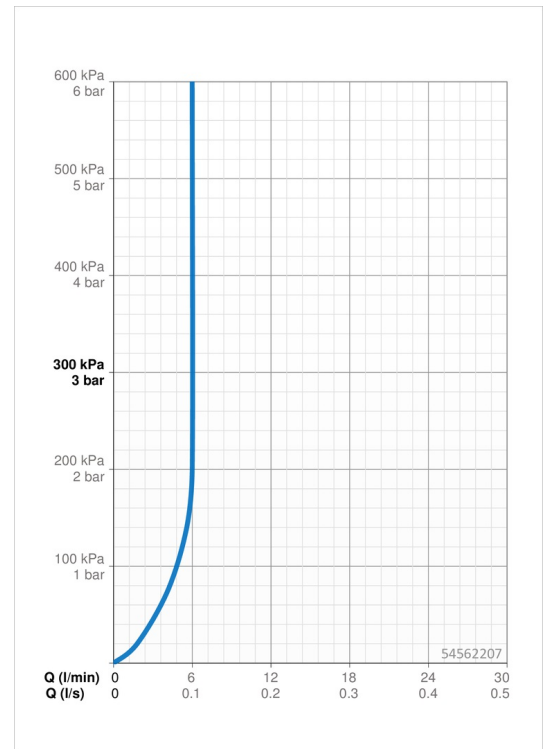

EAN: 4057304017421
static.hansa.com/54562207

- Waschtisch
- Einhebelmischer
- Standmontage
- Chrom
- Feststehender Auslauf
- CASCADE® Strahlregler, PCA® konstante Durchflussleistung unabhängig vom Fließdruck
- Einhandbedienhebel/Griff, Pinhebel, Hebel mit W+K-Kennzeichnung
- Ablaufgarnitur mit Zugstange
- Temperaturbegrenzer
- ø 3.0 Steuerpatrone mit keramischen Dichtscheiben zur Wassermengen- und Temperatureinstellung
- Anschluss über flexible Druckschläuche
- Armaturenkörper aus entzinkungsbeständigem Messing (DZR)

Technische Daten

Durchflusseigenschaften

Durchfluss bei 3 bar (mit Durchflussregler) **6.0 l/min**

Technische Eigenschaften

Warmwasserversorgung **max. +70°C**
Arbeitsdruck **0.5-10 bar**
Anschlussgröße **G3/8**
Projection **133 mm**
Sicherungseinrichtung (EN1717) **AA**
Werkstoff **Messing**

Vorschriften

EN Standard **EN 817**