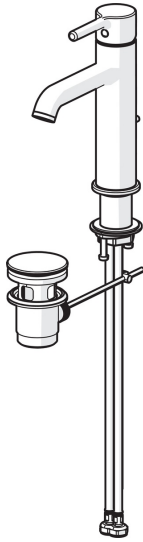

Ersatzteile

SP54372207

	Name	Art.-Nr.
01	Hebel	1014999V
02	Dekorkappe	1012105V
03	Abdeckkappe	1012132V
04	Spann-Mutter, M34x1.5	1012133V
05	Kartusche, 3.0	1014428V
06	Luftsprudler und Schlüssel, PCA 1.5 gpm	1012273V
07	Befestigungssatz	59913479