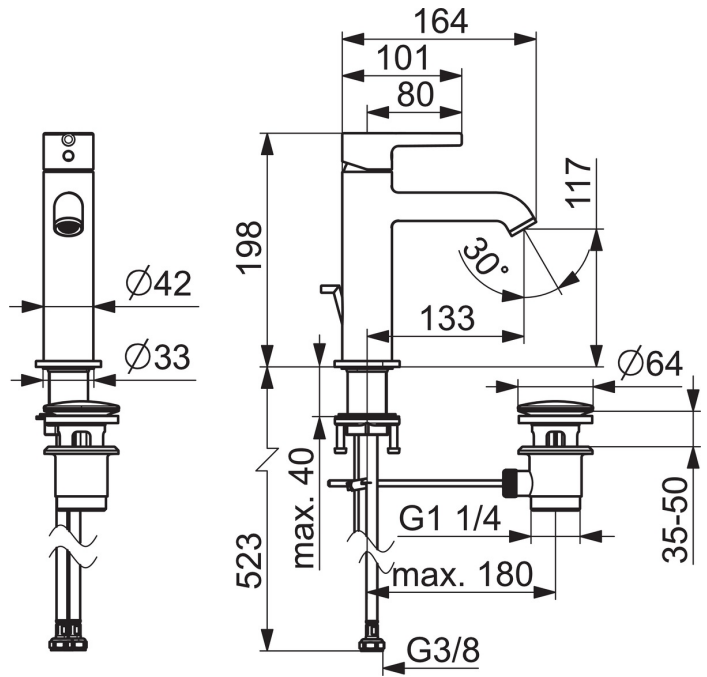

Ersatzteile

SP54372207

	Name	Art.-Nr.
01	Hebel	1014999V
02	Dekorkappe	1012105V
03	Abdeckkappe	1012132V
04	Spann-Mutter, M34x1.5	1012133V
05	Kartusche, 3.0	1014428V
06	Luftsprudler und Schlüssel, PCA 1.5 gpm	1012273V
07	Befestigungssatz	59913479