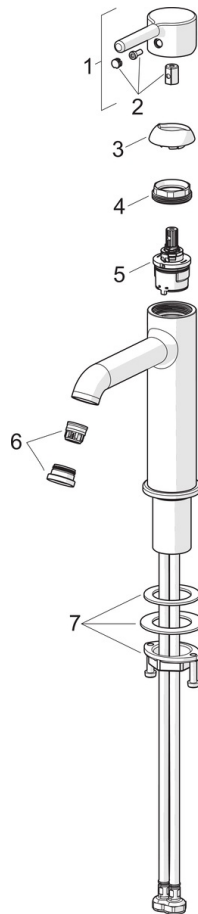

EAN: 4057304017421  
[static.hansa.com/54562207](http://static.hansa.com/54562207)

- Waschtisch
- Einhebelmischer
- Standmontage
- Chrom
- Feststehender Auslauf
- CASCADE® Strahlregler, PCA® konstante Durchflussleistung unabhängig vom Fließdruck
- Einhandbedienhebel/Griff, Pinhebel, Hebel mit W+K-Kennzeichnung
- Ablaufgarnitur mit Zugstange
- Temperaturbegrenzer
- ø 3.0 Steuerpatrone mit keramischen Dichtscheiben zur Wassermengen- und Temperatureinstellung
- Anschluss über flexible Druckschläuche
- Armaturenkörper aus entzinkungsbeständigem Messing (DZR)

### Durchflusseigenschaften

Durchfluss bei 3 bar (mit Durchflussregler) **6.0 l/min**

### Technische Eigenschaften

Warmwasserversorgung **max. +70°C**  
 Arbeitsdruck **0.5-10 bar**  
 Anschlussgröße **G3/8**  
 Projection **133 mm**  
 Sicherungseinrichtung (EN1717) **AA**  
 Werkstoff **Messing**

### SP54372207

	Name	Art.-Nr.
01	Hebel	1014999V
02	Dekorkappe	1012105V
03	Abdeckkappe	1012132V
04	Spann-Mutter, M34x1.5	1012133V
05	Kartusche, 3.0	1014428V
06	Luftsprudler und Schlüssel, PCA 1.5 gpm	1012273V
07	Befestigungssatz	59913479