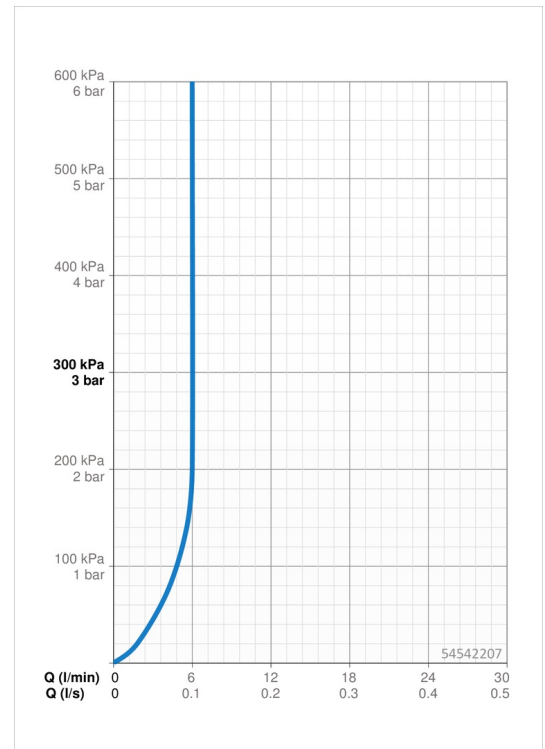

EAN: 4057304017469
static.hansa.com/54542207

- Waschtisch
- Einhebelmischer, Seitenbedient
- Standmontage
- Chrom
- Schwenkbarer Auslauf
- CASCADE® Strahlregler, PCA® konstante Durchflussleistung unabhängig vom Fließdruck
- Einhandbedienhebel/Griff, Pinhebel, Hebel mit W+K-Kennzeichnung
- Ablaufgarnitur mit Zugstange
- Temperaturbegrenzer
- ø 3.0 Steuerpatrone mit keramischen Dichtscheiben zur Wassermengen- und Temperatureinstellung
- Anschluss über flexible Druckschläuche
- Armaturenkörper aus entzinkungsbeständigem Messing (DZR)

Technische Daten

Durchflusseigenschaften

Durchfluss bei 3 bar (mit Durchflussregler) **6.0 l/min**

Technische Eigenschaften

Warmwasserversorgung **max. +70°C**
Arbeitsdruck **0.5-10 bar**
Anschlussgröße **G3/8**
Projection **147 mm**
Sicherungseinrichtung (EN1717) **AA**
Werkstoff **Messing**

Vorschriften

EN Standard **EN 817**