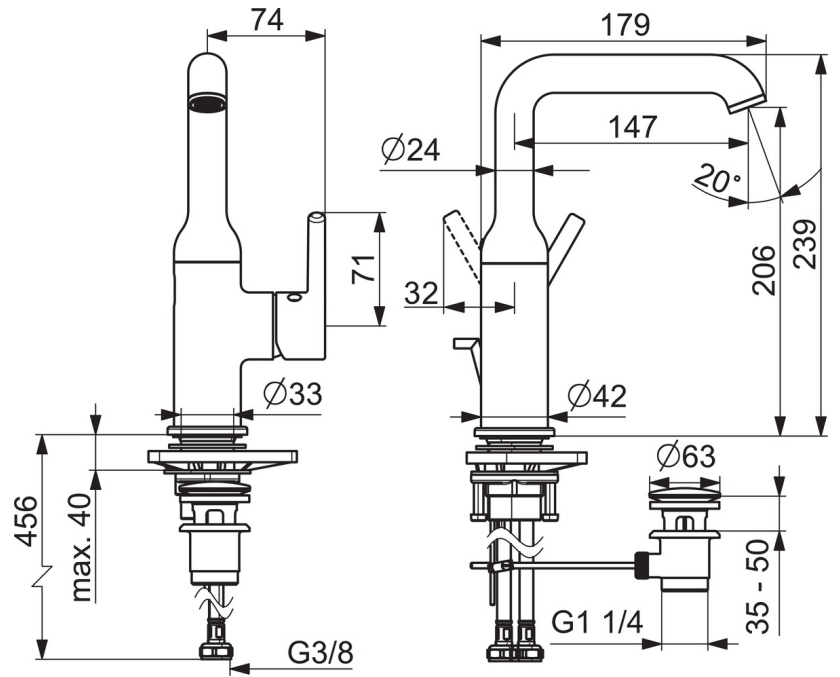

Ersatzteile

SP54552207

Name	Art.-Nr.
01 Luftsprudler und Schlüssel, PCA 1.5 gpm	1012273V
02 Auslauf hoch	1012339V
03 Auslaufdichtung	59914266
04 Kartusche, 3.0	1014428V
05 Spann-Mutter, M34x1.5	1012133V
06 Abdeckkappe	1012132V
07 Hebel	1001749V
08 Dekorkappe	1012105V
09 Befestigungssatz	59913479
10 PVC-Befestigungsplatte	59910008