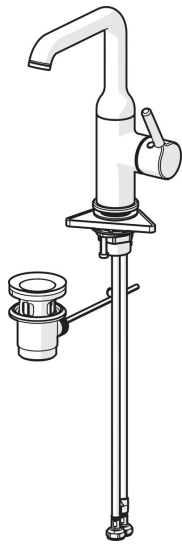

Ersatzteile

SP54552207

Name	Art.-Nr.
01 Luftsprudler und Schlüssel, PCA 1.5 gpm	1012273V
02 Auslauf hoch	1012339V
03 Auslaufdichtung	59914266
04 Kartusche, 3.0	1014428V
05 Spann-Mutter, M34x1.5	1012133V
06 Abdeckkappe	1012132V
07 Hebel	1001749V
08 Dekorkappe	1012105V
09 Befestigungssatz	59913479
10 PVC-Befestigungsplatte	59910008