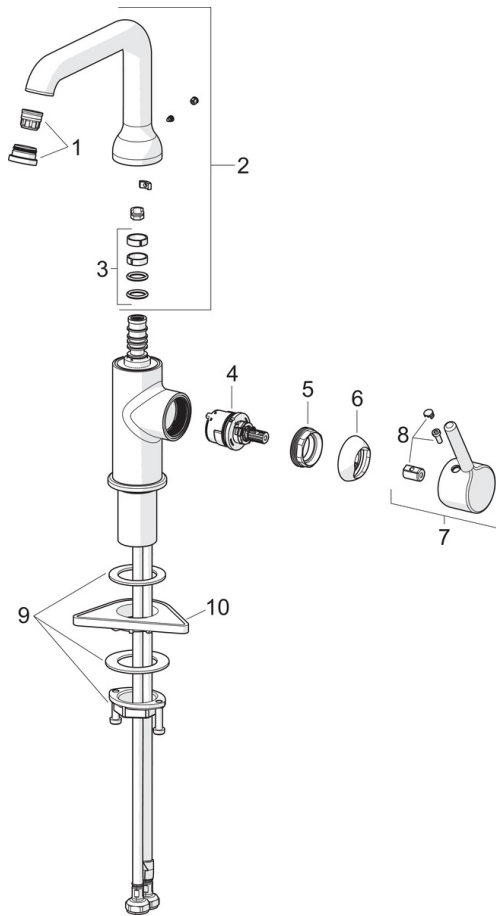

EAN: 4057304017469  
[static.hansa.com/54542207](http://static.hansa.com/54542207)

- Waschtisch
- Einhebelmischer, Seitenbedient
- Standmontage
- Chrom
- Schwenkbarer Auslauf
- CASCADE® Strahlregler, PCA® konstante Durchflussleistung unabhängig vom Fließdruck
- Einhandbedienhebel/Griff, Pinhebel, Hebel mit W+K-Kennzeichnung
- Ablaufgarnitur mit Zugstange
- Temperaturbegrenzer
- ø 3.0 Steuerpatrone mit keramischen Dichtscheiben zur Wassermengen- und Temperatureinstellung
- Anschluss über flexible Druckschläuche
- Armaturenkörper aus entzinkungsbeständigem Messing (DZR)

### Technische Eigenschaften

Warmwasserversorgung **max. +70°C**  
 Arbeitsdruck **0.5-10 bar**  
 Anschlussgröße **G3/8**  
 Projection **147 mm**  
 Sicherungseinrichtung (EN1717) **AA**  
 Werkstoff **Messing**

### SP54552207

Name	Art.-Nr.
01 Luftsprudler und Schlüssel, PCA 1.5 gpm	1012273V
02 Auslauf hoch	1012339V
03 Auslaufdichtung	59914266
04 Kartusche, 3.0	1014428V
05 Spann-Mutter, M34x1.5	1012133V
06 Abdeckkappe	1012132V
07 Hebel	1001749V
08 Dekorkappe	1012105V
09 Befestigungssatz	59913479
10 PVC-Befestigungsplatte	59910008