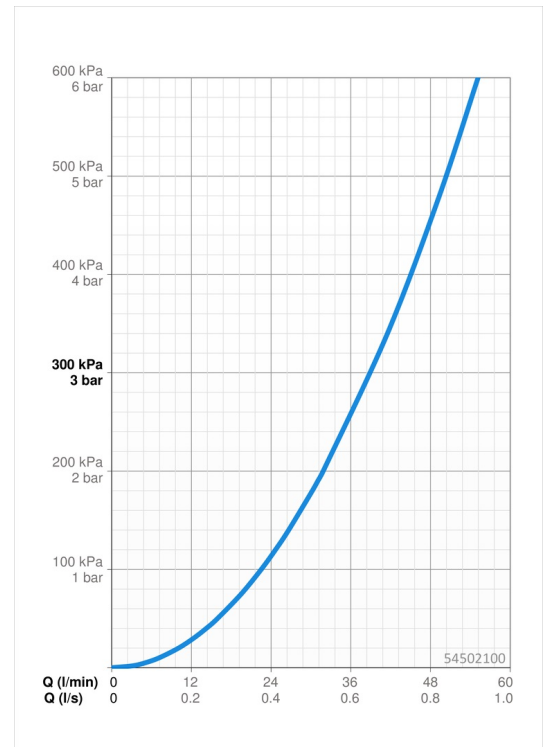

EAN: 4057304017568
static.hansa.com/54502100

- Zubehör
- Chrom
- Feststehender Auslauf
- CASCADE® Strahlregler
- Rosette rund

Technische Daten

Durchflusseigenschaften

Durchfluss bei 3 bar **39.0 l/min**

Technische Eigenschaften

DN-Größe (Nennmaß) **DN15**
 Warmwasserversorgung **max. +80°C**
 Anschlussgröße **G1/2**
 Projection **175 mm**
 Werkstoff **Messing**

Ersatzteile

SP54502100

	Name	Art.-Nr.
01	Luftsprudler und Schlüssel, B	1012349V
02	Auslauf	1012276V
03	Schraube, M5x6, SW2.5	59912617
04	Abdeckplatte, d 75 mm	1012892V