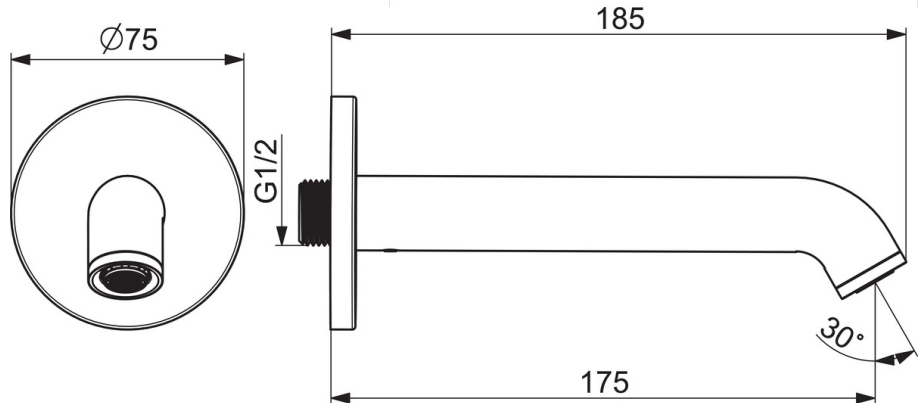

EAN: 4057304017568
static.hansa.com/54502100

- Zubehör
- Chrom
- Feststehender Auslauf
- CASCADE® Strahlregler
- Rosette rund

Technische Daten

Durchflusseigenschaften

Durchfluss bei 3 bar **39.0 l/min**

Technische Eigenschaften

DN-Größe (Nennmaß) **DN15**
 Warmwasserversorgung **max. +80°C**
 Anschlussgröße **G1/2**
 Projection **175 mm**
 Werkstoff **Messing**

Ersatzteile

SP54502100

	Name	Art.-Nr.
01	Luftsprudler und Schlüssel, B	1012349V
02	Auslauf	1012276V
03	Schraube, M5x6, SW2.5	59912617
04	Abdeckplatte, d 75 mm	1012892V