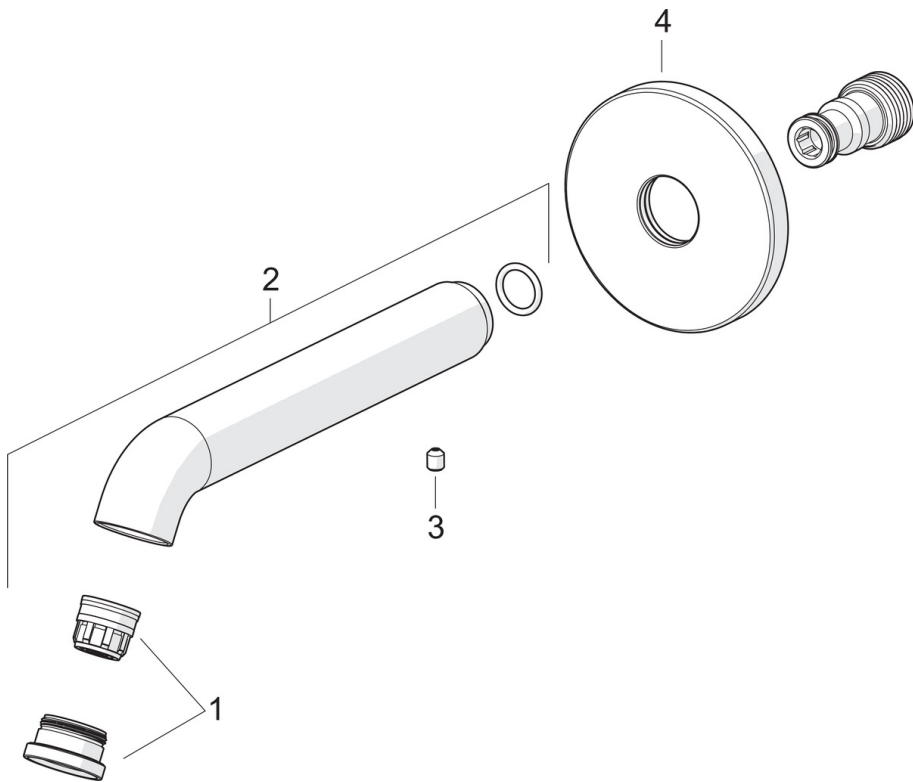

EAN: 4057304017568
static.hansa.com/54502100

- Zubehör
- Chrom
- Feststehender Auslauf
- CASCADE® Strahlregler
- Rosette rund

Technische Daten

Durchflusseigenschaften

Durchfluss bei 3 bar **39.0 l/min**

Technische Eigenschaften

DN-Größe (Nennmaß) **DN15**
 Warmwasserversorgung **max. +80°C**
 Anschlussgröße **G1/2**
 Projection **175 mm**
 Werkstoff **Messing**

Ersatzteile

SP54502100

	Name	Art.-Nr.
01	Luftsprudler und Schlüssel, B	1012349V
02	Auslauf	1012276V
03	Schraube, M5x6, SW2.5	59912617
04	Abdeckplatte, d 75 mm	1012892V