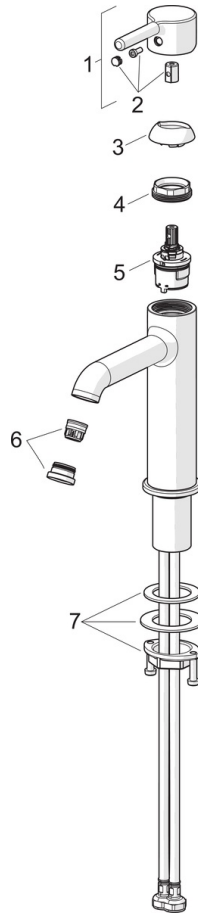

EAN: 4057304017445
static.hansa.com/54381107

- Waschtisch
- Einhebelmischer, Niederdruck, für offene Heißwasserbereiter
- Standmontage
- Chrom
- Feststehender Auslauf
- CASCADE® Strahlregler, Kristallklarer Laminarstrahl
- Einhandbedienhebel/Griff, Pinhebel, Hebel mit W+K-Kennzeichnung
- Ablaufgarnitur mit Zugstange
- Temperaturbegrenzer
- ϕ 3.0 Steuerpatrone mit keramischen Dichtscheiben zur Wassermengen- und Temperatureinstellung
- Anschluss über flexible Druckschläuche
- Armaturenkörper aus entzinkungsbeständigem Messing (DZR)

Technische Daten

Technische Eigenschaften

Warmwasserversorgung	max. +70°C
Arbeitsdruck	0.5-5 bar
Anschlussgröße	G3/8
Projection	133 mm
Sicherungseinrichtung (EN1717)	AA
Werkstoff	Messing

Vorschriften

EN Standard	EN 817
-------------	---------------

Ersatzteile

SP54381107

	Name	Art.-Nr.
01	Hebel	1014999V
02	Dekorkappe	1012105V
03	Abdeckkappe	1012132V
04	Spann-Mutter, M34x1.5	1012133V
05	Kartusche, 3.0	1014428V
06	Luftsprudler und Schlüssel, Cascade SLC TJ V	1014808V
07	Befestigungssatz	59913479