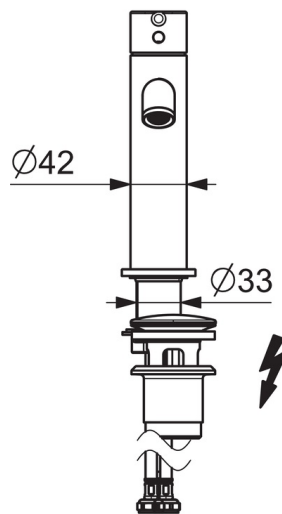

EAN: 4057304017445
static.hansa.com/54381107

- Waschtisch
- Einhebelmischer, Niederdruck, für offene Heißwasserbereiter
- Standmontage
- Chrom
- Feststehender Auslauf
- CASCADE® Strahlregler, Kristallklarer Laminarstrahl
- Einhandbedienhebel/Griff, Pinhebel, Hebel mit W+K-Kennzeichnung
- Ablaufgarnitur mit Zugstange
- Temperaturbegrenzer
- ϕ 3.0 Steuerpatrone mit keramischen Dichtscheiben zur Wassermengen- und Temperatureinstellung
- Anschluss über flexible Druckschläuche
- Armaturenkörper aus entzinkungsbeständigem Messing (DZR)

Technische Daten

Technische Eigenschaften

Warmwasserversorgung	max. +70°C
Arbeitsdruck	0.5-5 bar
Anschlussgröße	G3/8
Projection	133 mm
Sicherungseinrichtung (EN1717)	AA
Werkstoff	Messing

Vorschriften

EN Standard	EN 817
-------------	---------------

Ersatzteile

SP54381107

	Name	Art.-Nr.
01	Hebel	1014999V
02	Dekorkappe	1012105V
03	Abdeckkappe	1012132V
04	Spann-Mutter, M34x1.5	1012133V
05	Kartusche, 3.0	1014428V
06	Luftsprudler und Schlüssel, Cascade SLC TJ V	1014808V
07	Befestigungssatz	59913479