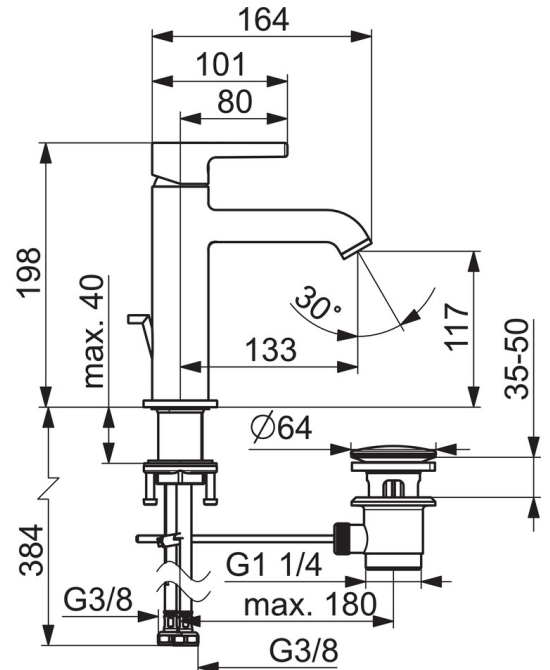

EAN: 4057304017445
static.hansa.com/54381107

- Waschtisch
- Einhebelmischer, Niederdruck, für offene Heißwasserbereiter
- Standmontage
- Chrom
- Feststehender Auslauf
- CASCADE® Strahlregler, Kristallklarer Laminarstrahl
- Einhandbedienhebel/Griff, Pinhebel, Hebel mit W+K-Kennzeichnung
- Ablaufgarnitur mit Zugstange
- Temperaturbegrenzer
- ϕ 3.0 Steuerpatrone mit keramischen Dichtscheiben zur Wassermengen- und Temperatureinstellung
- Anschluss über flexible Druckschläuche
- Armaturenkörper aus entzinkungsbeständigem Messing (DZR)

Technische Daten

Technische Eigenschaften

Warmwasserversorgung	max. +70°C
Arbeitsdruck	0.5-5 bar
Anschlussgröße	G3/8
Projection	133 mm
Sicherungseinrichtung (EN1717)	AA
Werkstoff	Messing

Vorschriften

EN Standard	EN 817
-------------	---------------

Ersatzteile

SP54381107

	Name	Art.-Nr.
01	Hebel	1014999V
02	Dekorkappe	1012105V
03	Abdeckkappe	1012132V
04	Spann-Mutter, M34x1.5	1012133V
05	Kartusche, 3.0	1014428V
06	Luftsprudler und Schlüssel, Cascade SLC TJ V	1014808V
07	Befestigungssatz	59913479