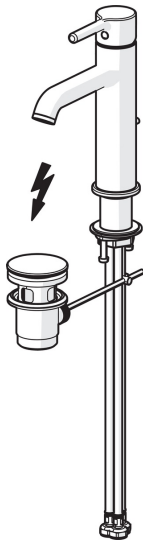

EAN: 4057304017445
static.hansa.com/54381107

- Waschtisch
- Einhebelmischer, Niederdruck, für offene Heißwasserbereiter
- Standmontage
- Chrom
- Feststehender Auslauf
- CASCADE® Strahlregler, Kristallklarer Laminarstrahl
- Einhandbedienhebel/Griff, Pinhebel, Hebel mit W+K-Kennzeichnung
- Ablaufgarnitur mit Zugstange
- Temperaturbegrenzer
- ϕ 3.0 Steuerpatrone mit keramischen Dichtscheiben zur Wassermengen- und Temperatureinstellung
- Anschluss über flexible Druckschläuche
- Armaturenkörper aus entzinkungsbeständigem Messing (DZR)

Technische Daten

Technische Eigenschaften

Warmwasserversorgung	max. +70°C
Arbeitsdruck	0.5-5 bar
Anschlussgröße	G3/8
Projection	133 mm
Sicherungseinrichtung (EN1717)	AA
Werkstoff	Messing

Vorschriften

EN Standard	EN 817
-------------	---------------

Ersatzteile

SP54381107

	Name	Art.-Nr.
01	Hebel	1014999V
02	Dekorkappe	1012105V
03	Abdeckkappe	1012132V
04	Spann-Mutter, M34x1.5	1012133V
05	Kartusche, 3.0	1014428V
06	Luftsprudler und Schlüssel, Cascade SLC TJ V	1014808V
07	Befestigungssatz	59913479