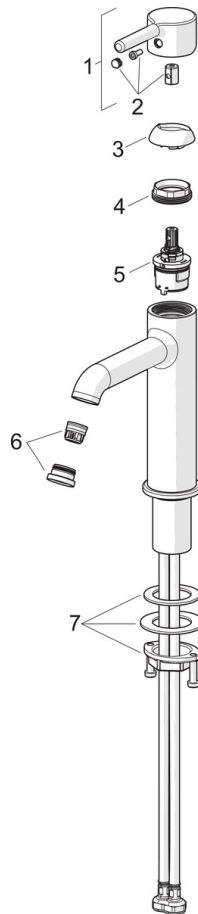

EAN: 4057304017414
static.hansa.com/54372207

- Waschtisch
- Einhebelmischer
- Standmontage
- Chrom
- Feststehender Auslauf
- CASCADE® Strahlregler, PCA® konstante Durchflussleistung unabhängig vom Fließdruck
- Einhandbedienhebel/Griff, Pinhebel, Hebel mit W+K-Kennzeichnung
- Temperaturbegrenzer
- ø 3.0 Steuerpatrone mit keramischen Dichtscheiben zur Wassermengen- und Temperatureinstellung
- Anschluss über flexible Druckschläuche
- Armaturenkörper aus entzinkungsbeständigem Messing (DZR)
- Ohne Ablaufgarnitur

Technische Daten

Durchflusseigenschaften

Durchfluss bei 3 bar (mit Durchflussregler) **6.0 l/min**

Technische Eigenschaften

Warmwasserversorgung **max. +70°C**
 Arbeitsdruck **0.5-10 bar**
 Anschlussgröße **G3/8**
 Projection **133 mm**
 Sicherungseinrichtung (EN1717) **AA**
 Werkstoff **Messing**

Vorschriften

EN Standard **EN 817**

Ersatzteile

SP54372207

	Name	Art.-Nr.
01	Hebel	1014999V
02	Dekorkappe	1012105V
03	Abdeckkappe	1012132V
04	Spann-Mutter, M34x1.5	1012133V
05	Kartusche, 3.0	1014428V
06	Luftsprudler und Schlüssel, PCA 1.5 gpm	1012273V
07	Befestigungssatz	59913479