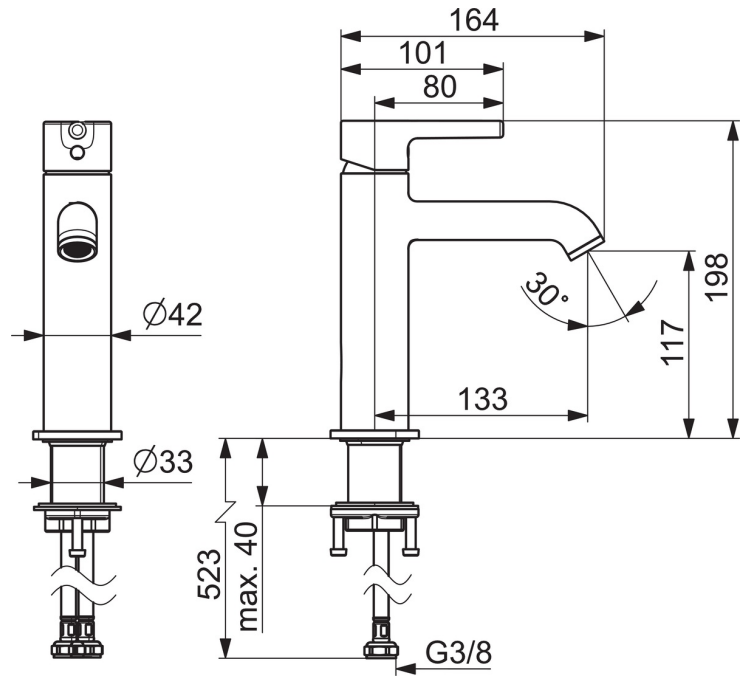

EAN: 4057304017414
static.hansa.com/54372207

- Waschtisch
- Einhebelmischer
- Standmontage
- Chrom
- Feststehender Auslauf
- CASCADE® Strahlregler, PCA® konstante Durchflussleistung unabhängig vom Fließdruck
- Einhandbedienhebel/Griff, Pinhebel, Hebel mit W+K-Kennzeichnung
- Temperaturbegrenzer
- ø 3.0 Steuerpatrone mit keramischen Dichtscheiben zur Wassermengen- und Temperatureinstellung
- Anschluss über flexible Druckschläuche
- Armaturenkörper aus entzinkungsbeständigem Messing (DZR)
- Ohne Ablaufgarnitur

Technische Daten

Durchflusseigenschaften

Durchfluss bei 3 bar (mit Durchflussregler) **6.0 l/min**

Technische Eigenschaften

Warmwasserversorgung **max. +70°C**
 Arbeitsdruck **0.5-10 bar**
 Anschlussgröße **G3/8**
 Projection **133 mm**
 Sicherungseinrichtung (EN1717) **AA**
 Werkstoff **Messing**

Vorschriften

EN Standard **EN 817**

Ersatzteile

SP54372207

	Name	Art.-Nr.
01	Hebel	1014999V
02	Dekorkappe	1012105V
03	Abdeckkappe	1012132V
04	Spann-Mutter, M34x1.5	1012133V
05	Kartusche, 3.0	1014428V
06	Luftsprudler und Schlüssel, PCA 1.5 gpm	1012273V
07	Befestigungssatz	59913479