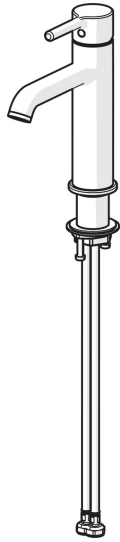

EAN: 4057304017414
static.hansa.com/54372207

- Waschtisch
- Einhebelmischer
- Standmontage
- Chrom
- Feststehender Auslauf
- CASCADE® Strahlregler, PCA® konstante Durchflussleistung unabhängig vom Fließdruck
- Einhandbedienhebel/Griff, Pinhebel, Hebel mit W+K-Kennzeichnung
- Temperaturbegrenzer
- ø 3.0 Steuerpatrone mit keramischen Dichtscheiben zur Wassermengen- und Temperatureinstellung
- Anschluss über flexible Druckschläuche
- Armaturenkörper aus entzinkungsbeständigem Messing (DZR)
- Ohne Ablaufgarnitur

Technische Daten

Durchflusseigenschaften

Durchfluss bei 3 bar (mit Durchflussregler) **6.0 l/min**

Technische Eigenschaften

Warmwasserversorgung **max. +70°C**
 Arbeitsdruck **0.5-10 bar**
 Anschlussgröße **G3/8**
 Projection **133 mm**
 Sicherungseinrichtung (EN1717) **AA**
 Werkstoff **Messing**

Vorschriften

EN Standard **EN 817**

Ersatzteile

SP54372207

	Name	Art.-Nr.
01	Hebel	1014999V
02	Dekorkappe	1012105V
03	Abdeckkappe	1012132V
04	Spann-Mutter, M34x1.5	1012133V
05	Kartusche, 3.0	1014428V
06	Luftsprudler und Schlüssel, PCA 1.5 gpm	1012273V
07	Befestigungssatz	59913479