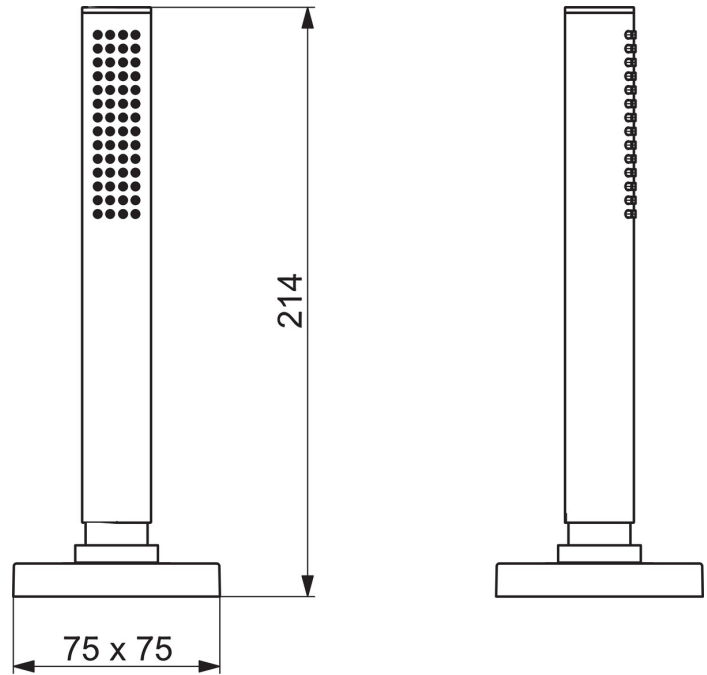

EAN: 4057304014666
static.hansa.com/53549420

- Wanne & Dusche
- Wannенrandmontage
- Chrom
- Brauseschlauch (1750 mm), Anti-Kalk-Technik
- Intensiv – Belebender Wasserstrahl
- Schutzfilter, Rückflussverhinderer
- 1-strahlig

Technische Daten

Durchflusseigenschaften

Durchfluss bei 3 bar **13.2 l/min**

Technische Eigenschaften

DN-Größe (Nennmaß) **DN15**
 Warmwasserversorgung **max. +65°C**
 Arbeitsdruck **0.5-5 bar**
 Werkstoff **Verbundwerkstoff**

Vorschriften

EN Standard **EN 1112, EN 1113**

Ersatzteile

SP53549420

	Name	Art.-Nr.
01	Rückflussverhinderer	59905714
02	Brauseschlauch, L=1750, M12x1-1/2	59912281
03	Rosette, 75x75 mm	1003885V
04	Schraube, M4x45	59912291
05	Schlauchdurchführung	59914673