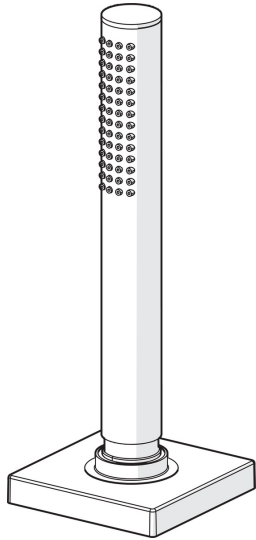

EAN: 4057304014666
static.hansa.com/53549420

- Wanne & Dusche
- Wannенrandmontage
- Chrom
- Brauseschlauch (1750 mm), Anti-Kalk-Technik
- Intensiv – Belebender Wasserstrahl
- Schutzfilter, Rückflussverhinderer
- 1-strahlig

Technische Daten

Durchflusseigenschaften

Durchfluss bei 3 bar **13.2 l/min**

Technische Eigenschaften

DN-Größe (Nennmaß) **DN15**
 Warmwasserversorgung **max. +65°C**
 Arbeitsdruck **0.5-5 bar**
 Werkstoff **Verbundwerkstoff**

Vorschriften

EN Standard **EN 1112, EN 1113**

Ersatzteile

SP53549420

	Name	Art.-Nr.
01	Rückflussverhinderer	59905714
02	Brauseschlauch, L=1750, M12x1-1/2	59912281
03	Rosette, 75x75 mm	1003885V
04	Schraube, M4x45	59912291
05	Schlauchdurchführung	59914673