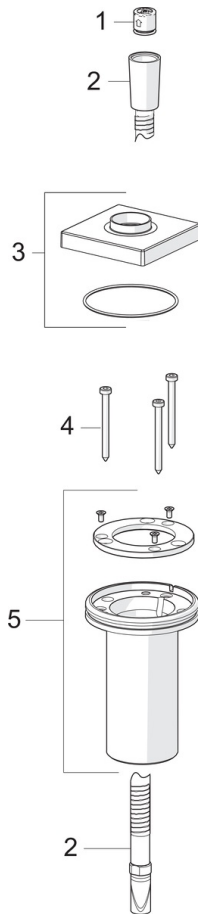

EAN: 4057304014666
static.hansa.com/53549420

- Wanne & Dusche
- Wannенrandmontage
- Chrom
- Brauseschlauch (1750 mm), Anti-Kalk-Technik
- Intensiv – Belebender Wasserstrahl
- Schutzfilter, Rückflussverhinderer
- 1-strahlig

Technische Daten

Durchflusseigenschaften

Durchfluss bei 3 bar **13.2 l/min**

Technische Eigenschaften

DN-Größe (Nennmaß) **DN15**
 Warmwasserversorgung **max. +65°C**
 Arbeitsdruck **0.5-5 bar**
 Werkstoff **Verbundwerkstoff**

Vorschriften

EN Standard **EN 1112, EN 1113**

Ersatzteile

SP53549420

	Name	Art.-Nr.
01	Rückflussverhinderer	59905714
02	Brauseschlauch, L=1750, M12x1-1/2	59912281
03	Rosette, 75x75 mm	1003885V
04	Schraube, M4x45	59912291
05	Schlauchdurchführung	59914673