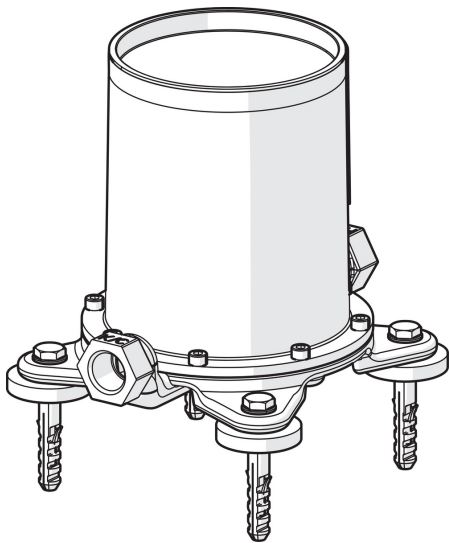

EAN: 4015474186552  
[static.hansa.com/53280100](http://static.hansa.com/53280100)

- Wanne & Dusche
- Unterputz Einbaukörper
- Bodenstehend
- Spülstopfen, Abdruckstopfen
- Armaturenkörper aus entzinkungsbeständigem Messing (DZR)
- Montagebox und Bauschutzkappe

### Technische Eigenschaften

DN-Größe (Nennmaß)  
 Warmwasserversorgung  
 Arbeitsdruck  
 Anschlussgröße

**DN15**  
**max. +80°C**  
**1-10 bar**  
**G1/2**

### SP53280100

	Name	Art.-Nr.
1.1	Installation box	59913716
1.5	Schraube, M5x10	59912210
1.9	Befestigungssatz Ausgelaufen	59913714
2.1	Blindstopfen Ausgelaufen	59905012
2.2	O-Ring, d 35x2	59913715
2.3	Schraubenset, M10x16	59913717
N.I.	O-Ring, 15x2	59913042