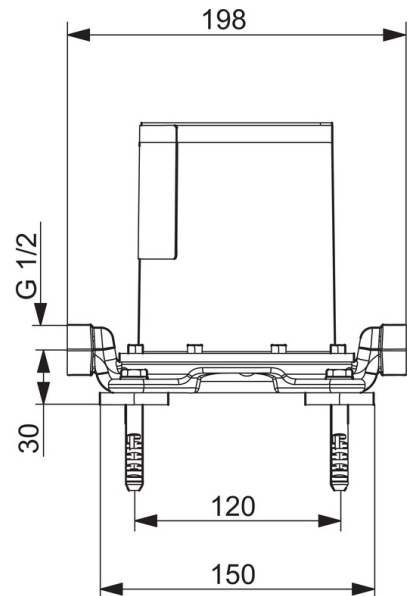

EAN: 4015474186552  
[static.hansa.com/53280100](http://static.hansa.com/53280100)

- Wanne & Dusche
- Unterputz Einbaukörper
- Bodenstehend
- Spülstopfen, Abdruckstopfen
- Armaturenkörper aus entzinkungsbeständigem Messing (DZR)
- Montagebox und Bauschutzkappe

### Technische Eigenschaften

DN-Größe (Nennmaß)  
 Warmwasserversorgung  
 Arbeitsdruck  
 Anschlussgröße

**DN15**  
**max. +80°C**  
**1-10 bar**  
**G1/2**

### SP53280100

	Name	Art.-Nr.
1.1	Installation box	59913716
1.5	Schraube, M5x10	59912210
1.9	Befestigungssatz Ausgelaufen	59913714
2.1	Blindstopfen Ausgelaufen	59905012
2.2	O-Ring, d 35x2	59913715
2.3	Schraubenset, M10x16	59913717
N.I.	O-Ring, 15x2	59913042