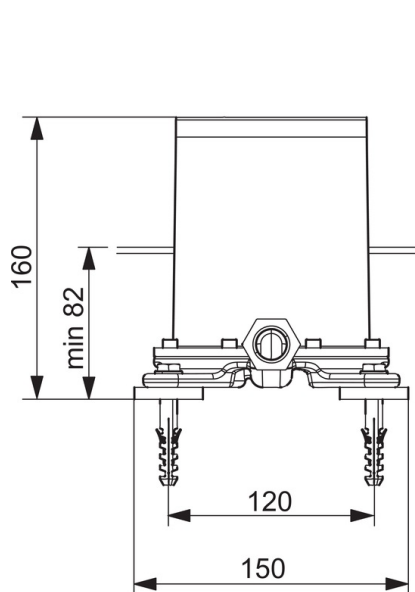

EAN: 4015474186552  
[static.hansa.com/53280100](http://static.hansa.com/53280100)

- Wanne & Dusche
- Unterputz Einbaukörper
- Bodenstehend
- Spülstopfen, Abdruckstopfen
- Armaturenkörper aus entzinkungsbeständigem Messing (DZR)
- Montagebox und Bauschutzkappe

### Technische Eigenschaften

DN-Größe (Nennmaß)  
 Warmwasserversorgung  
 Arbeitsdruck  
 Anschlussgröße

**DN15**  
**max. +80°C**  
**1-10 bar**  
**G1/2**

### SP53280100

	Name	Art.-Nr.
1.1	Installation box	59913716
1.5	Schraube, M5x10	59912210
1.9	Befestigungssatz Ausgelaufen	59913714
2.1	Blindstopfen Ausgelaufen	59905012
2.2	O-Ring, d 35x2	59913715
2.3	Schraubenset, M10x16	59913717
N.I.	O-Ring, 15x2	59913042