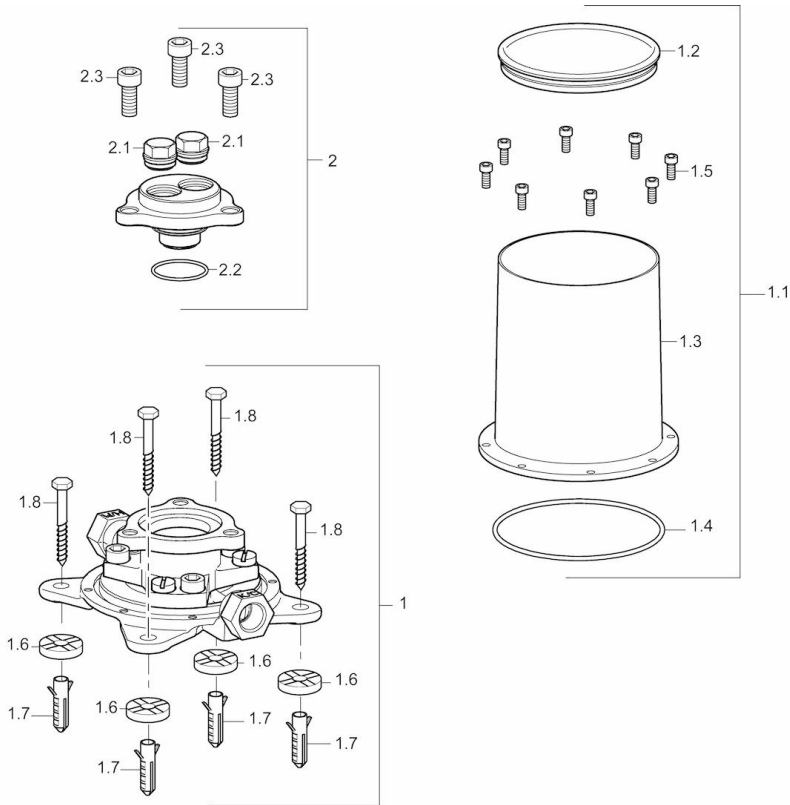

EAN: 4015474186552  
[static.hansa.com/53280100](http://static.hansa.com/53280100)

- Wanne & Dusche
- Unterputz Einbaukörper
- Bodenstehend
- Spülstopfen, Abdruckstopfen
- Armaturenkörper aus entzinkungsbeständigem Messing (DZR)
- Montagebox und Bauschutzkappe

## Technische Daten

### Technische Eigenschaften

DN-Größe (Nennmaß)  
 Warmwasserversorgung  
 Arbeitsdruck  
 Anschlussgröße

**DN15**  
**max. +80°C**  
**1-10 bar**  
**G1/2**

### SP53280100

	Name	Art.-Nr.
1.1	Installation box	59913716
1.5	Schraube, M5x10	59912210
1.9	Befestigungssatz Ausgelaufen	59913714
2.1	Blindstopfen Ausgelaufen	59905012
2.2	O-Ring, d 35x2	59913715
2.3	Schraubenset, M10x16	59913717
N.I.	O-Ring, 15x2	59913042