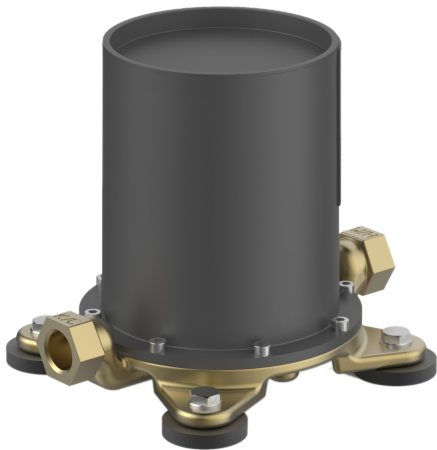

EAN: 4015474186552  
[static.hansa.com/53280100](http://static.hansa.com/53280100)

- Wanne & Dusche
- Unterputz Einbaukörper
- Bodenstehend
- Spülstopfen, Abdruckstopfen
- Armaturenkörper aus entzinkungsbeständigem Messing (DZR)
- Montagebox und Bauschutzkappe

### Technische Eigenschaften

DN-Größe (Nennmaß)  
 Warmwasserversorgung  
 Arbeitsdruck  
 Anschlussgröße

**DN15**  
**max. +80°C**  
**1-10 bar**  
**G1/2**

### SP53280100

	Name	Art.-Nr.
1.1	Installation box	59913716
1.5	Schraube, M5x10	59912210
1.9	Befestigungssatz Ausgelaufen	59913714
2.1	Blindstopfen Ausgelaufen	59905012
2.2	O-Ring, d 35x2	59913715
2.3	Schraubenset, M10x16	59913717
N.I.	O-Ring, 15x2	59913042