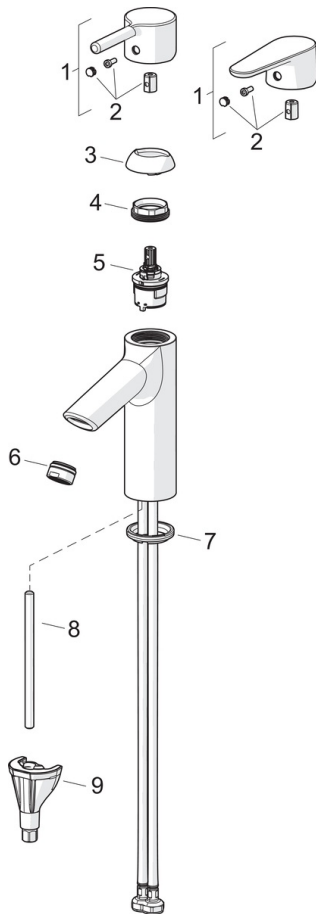

EAN: 4057304017148  
[static.hansa.com/52562263](http://static.hansa.com/52562263)

- Waschtisch
- Einhebelmischer
- Standmontage
- Chrom
- Feststehender Auslauf
- PCA® konstante Durchflussleistung unabhängig vom Fließdruck
- Einhandbedienhebel/Griff, Hebel mit W+K-Kennzeichnung
- Ablaufgarnitur mit Zugstange
- Temperaturbegrenzer
- ø 3.0 Steuerpatrone mit keramischen Dichtscheiben zur Wassermengen- und Temperatureinstellung
- Anschluss über flexible Druckschläuche
- Armaturenkörper aus entzinkungsbeständigem Messing (DZR), HANSA 3S-Installation: System für sichere und schnelle Montage

### Technische Eigenschaften

Warmwasserversorgung **max. +70°C**  
 Arbeitsdruck **0.5-10 bar**  
 Anschlussgröße **G3/8**  
 Projection **114 mm**  
 Sicherungseinrichtung (EN1717) **AA**  
 Werkstoff **Messing**

### SP52372263

	Name	Art.-Nr.
01	Hebel	1014995V
01	Hebel	1015000V
02	Dekorkappe	1012105V
03	Abdeckkappe	1012421V
04	Spann-Mutter, M34x1.5	1012133V
05	Kartusche, 3.0	1014428V
06	Luftsprudler, M24x1, 6 l/min	59913727
07	Bodendichtung	59914591
08	Befestigungsschraube, M8x1, L=130	59914474
09	Befestigungssatz	59914475