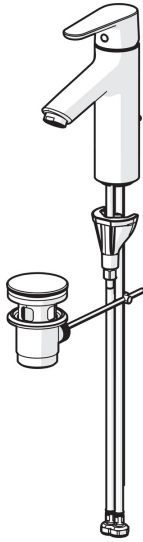

Ersatzteile

SP52372263

	Name	Art.-Nr.
01	Hebel	1014995V
01	Hebel	1015000V
02	Dekorkappe	1012105V
03	Abdeckkappe	1012421V
04	Spann-Mutter, M34x1.5	1012133V
05	Kartusche, 3.0	1014428V
06	Luftsprudler, M24x1, 6 l/min	59913727
07	Bodendichtung	59914591
08	Befestigungsschraube, M8x1, L=130	59914474
09	Befestigungssatz	59914475