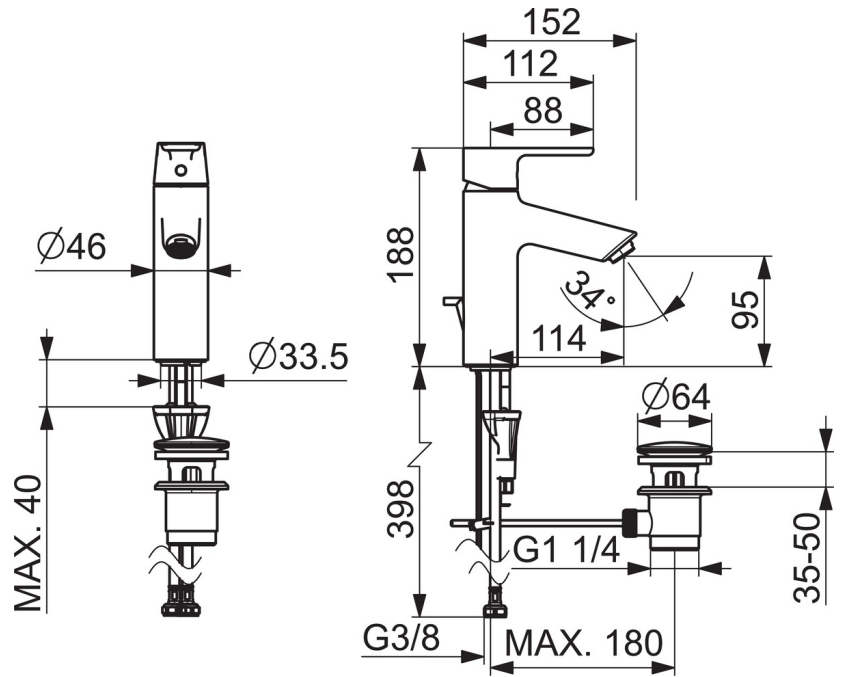

Ersatzteile

SP52372263

	Name	Art.-Nr.
01	Hebel	1014995V
01	Hebel	1015000V
02	Dekorkappe	1012105V
03	Abdeckkappe	1012421V
04	Spann-Mutter, M34x1.5	1012133V
05	Kartusche, 3.0	1014428V
06	Luftsprudler, M24x1, 6 l/min	59913727
07	Bodendichtung	59914591
08	Befestigungsschraube, M8x1, L=130	59914474
09	Befestigungssatz	59914475