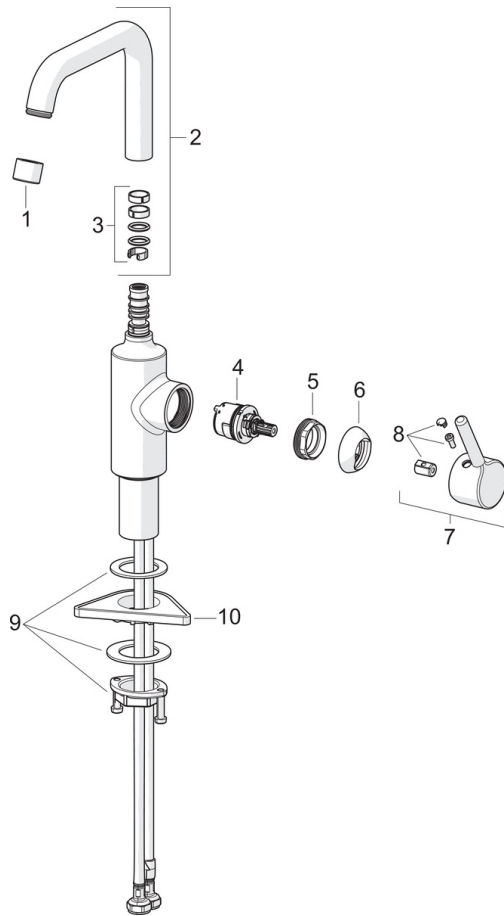

EAN: 4057304017216
static.hansa.com/52552267

- Waschtisch
- Einhebelmischer, Seitenbedient
- Standmontage
- Chrom
- Schwenkbarer Auslauf
- PCA® konstante Durchflussleistung unabhängig vom Fließdruck
- Einhandbedienhebel/Griff, Pinhebel, Hebel mit W+K-Kennzeichnung
- Temperaturbegrenzer
- ø 3.0 Steuerpatrone mit keramischen Dichtscheiben zur Wassermengen- und Temperatureinstellung
- Anschluss über flexible Druckschläuche
- Armaturenkörper aus entzinkungsbeständigem Messing (DZR)
- Ohne Ablaufgarnitur

Technische Daten

Durchflusseigenschaften

Durchfluss bei 3 bar (mit Durchflussregler) **6.0 l/min**

Technische Eigenschaften

Warmwasserversorgung **max. +70°C**
 Arbeitsdruck **0.5-10 bar**
 Anschlussgröße **G3/8**
 Projection **152 mm**
 Sicherungseinrichtung (EN1717) **AA**
 Werkstoff **Messing**

Vorschriften

EN Standard **EN 817**

Ersatzteile

SP52552267

| | Name | Art.-Nr. |
|----|------------------------|----------|
| 01 | Luftsprudler, 6 l/min | 59914428 |
| 02 | Auslauf hoch | 1012809V |
| 03 | Auslaufdichtung | 59914266 |
| 04 | Kartusche, 3.0 | 1014428V |
| 05 | Spann-Mutter, M34x1.5 | 1012133V |
| 06 | Abdeckkappe | 1012132V |
| 07 | Hebel | 1001749V |
| 08 | Dekorkappe | 1012105V |
| 09 | Befestigungssatz | 59913479 |
| 10 | PVC-Befestigungsplatte | 59910008 |