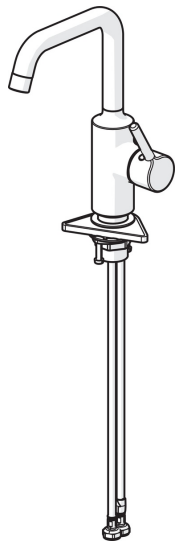

EAN: 4057304017216
static.hansa.com/52552267

- Waschtisch
- Einhebelmischer, Seitenbedient
- Standmontage
- Chrom
- Schwenkbarer Auslauf
- PCA® konstante Durchflussleistung unabhängig vom Fließdruck
- Einhandbedienhebel/Griff, Pinhebel, Hebel mit W+K-Kennzeichnung
- Temperaturbegrenzer
- ø 3.0 Steuerpatrone mit keramischen Dichtscheiben zur Wassermengen- und Temperatureinstellung
- Anschluss über flexible Druckschläuche
- Armaturenkörper aus entzinkungsbeständigem Messing (DZR)
- Ohne Ablaufgarnitur

Technische Daten

Durchflusseigenschaften

Durchfluss bei 3 bar (mit Durchflussregler) **6.0 l/min**

Technische Eigenschaften

Warmwasserversorgung **max. +70°C**
 Arbeitsdruck **0.5-10 bar**
 Anschlussgröße **G3/8**
 Projection **152 mm**
 Sicherungseinrichtung (EN1717) **AA**
 Werkstoff **Messing**

Vorschriften

EN Standard **EN 817**

Ersatzteile

SP52552267

| | Name | Art.-Nr. |
|----|------------------------|----------|
| 01 | Luftsprudler, 6 l/min | 59914428 |
| 02 | Auslauf hoch | 1012809V |
| 03 | Auslaufdichtung | 59914266 |
| 04 | Kartusche, 3.0 | 1014428V |
| 05 | Spann-Mutter, M34x1.5 | 1012133V |
| 06 | Abdeckkappe | 1012132V |
| 07 | Hebel | 1001749V |
| 08 | Dekorkappe | 1012105V |
| 09 | Befestigungssatz | 59913479 |
| 10 | PVC-Befestigungsplatte | 59910008 |