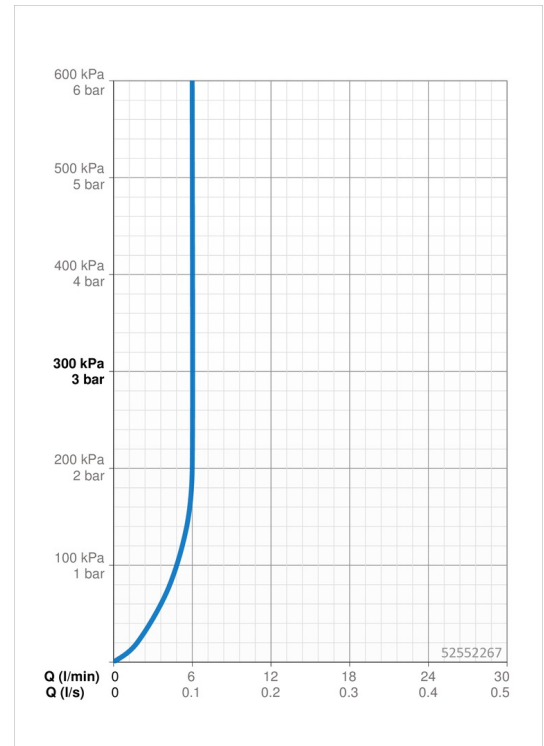

EAN: 4057304017216
static.hansa.com/52552267

- Waschtisch
- Einhebelmischer, Seitenbedient
- Standmontage
- Chrom
- Schwenkbarer Auslauf
- PCA® konstante Durchflussleistung unabhängig vom Fließdruck
- Einhandbedienhebel/Griff, Pinhebel, Hebel mit W+K-Kennzeichnung
- Temperaturbegrenzer
- ø 3.0 Steuerpatrone mit keramischen Dichtscheiben zur Wassermengen- und Temperatureinstellung
- Anschluss über flexible Druckschläuche
- Armaturenkörper aus entzinkungsbeständigem Messing (DZR)
- Ohne Ablaufgarnitur

Technische Daten

Durchflusseigenschaften

Durchfluss bei 3 bar (mit Durchflussregler) **6.0 l/min**

Technische Eigenschaften

Warmwasserversorgung **max. +70°C**
Arbeitsdruck **0.5-10 bar**
Anschlussgröße **G3/8**
Projection **152 mm**
Sicherungseinrichtung (EN1717) **AA**
Werkstoff **Messing**

Vorschriften

EN Standard **EN 817**