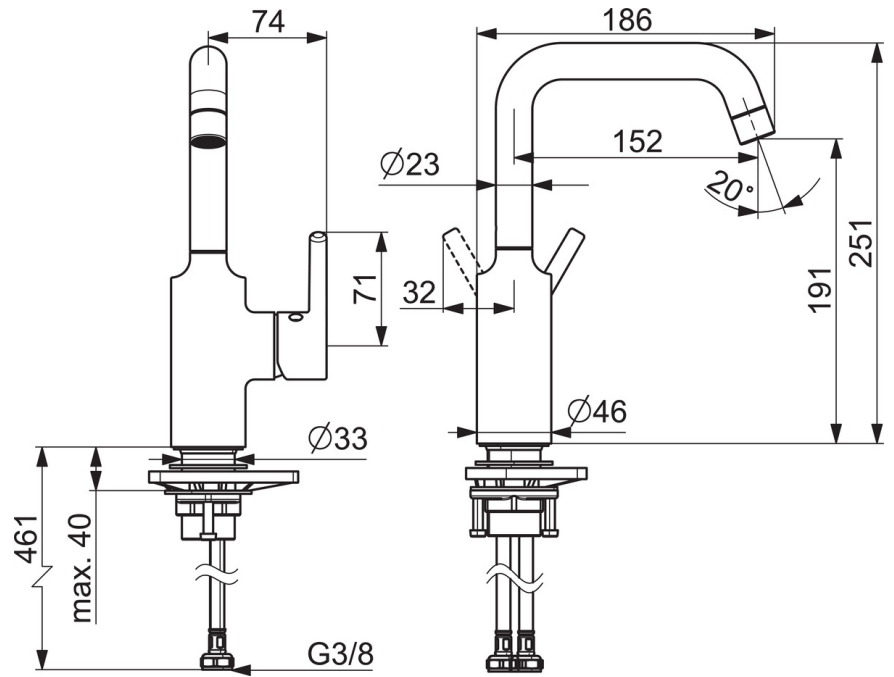

EAN: 4057304017216
static.hansa.com/52552267

- Waschtisch
- Einhebelmischer, Seitenbedient
- Standmontage
- Chrom
- Schwenkbarer Auslauf
- PCA® konstante Durchflussleistung unabhängig vom Fließdruck
- Einhandbedienhebel/Griff, Pinhebel, Hebel mit W+K-Kennzeichnung
- Temperaturbegrenzer
- ø 3.0 Steuerpatrone mit keramischen Dichtscheiben zur Wassermengen- und Temperatureinstellung
- Anschluss über flexible Druckschläuche
- Armaturenkörper aus entzinkungsbeständigem Messing (DZR)
- Ohne Ablaufgarnitur

Technische Daten

Durchflusseigenschaften

Durchfluss bei 3 bar (mit Durchflussregler) **6.0 l/min**

Technische Eigenschaften

Warmwasserversorgung **max. +70°C**
 Arbeitsdruck **0.5-10 bar**
 Anschlussgröße **G3/8**
 Projection **152 mm**
 Sicherungseinrichtung (EN1717) **AA**
 Werkstoff **Messing**

Vorschriften

EN Standard **EN 817**

Ersatzteile

SP52552267

| | Name | Art.-Nr. |
|----|------------------------|----------|
| 01 | Luftsprudler, 6 l/min | 59914428 |
| 02 | Auslauf hoch | 1012809V |
| 03 | Auslaufdichtung | 59914266 |
| 04 | Kartusche, 3.0 | 1014428V |
| 05 | Spann-Mutter, M34x1.5 | 1012133V |
| 06 | Abdeckkappe | 1012132V |
| 07 | Hebel | 1001749V |
| 08 | Dekorkappe | 1012105V |
| 09 | Befestigungssatz | 59913479 |
| 10 | PVC-Befestigungsplatte | 59910008 |