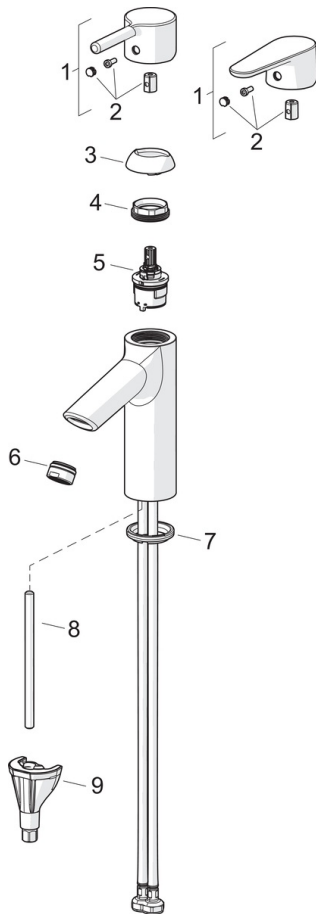

EAN: 4057304017209  
[static.hansa.com/52461167](http://static.hansa.com/52461167)

- Waschtisch
- Einhebelmischer, Niederdruck, für offene Heißwasserbereiter
- Standmontage
- Chrom
- Feststehender Auslauf
- CASCADE® Strahlregler, Kristallklarer Laminarstrahl
- Einhandbedienhebel/Griff, Pinhebel, Hebel mit W+K-Kennzeichnung
- Ablaufgarnitur mit Zugstange
- Temperaturbegrenzer
- $\phi$  3.0 Steuerpatrone mit keramischen Dichtscheiben zur Wassermengen- und Temperatureinstellung
- Anschluss über flexible Druckschläuche
- Armaturenkörper aus entzinkungsbeständigem Messing (DZR), HANSA 3S-Installation: System für sichere und schnelle Montage

### Technische Eigenschaften

Warmwasserversorgung	<b>max. +70°C</b>
Arbeitsdruck	<b>0.5-5 bar</b>
Anschlussgröße	<b>G3/8</b>
Projection	<b>114 mm</b>
Sicherungseinrichtung (EN1717)	<b>AA</b>
Werkstoff	<b>Messing</b>

### SP52372263

	Name	Art.-Nr.
01	Hebel	1014995V
01	Hebel	1015000V
02	Dekorkappe	1012105V
03	Abdeckkappe	1012421V
04	Spann-Mutter, M34x1.5	1012133V
05	Kartusche, 3.0	1014428V
06	Luftsprudler, M24x1, 6 l/min	59913727
07	Bodendichtung	59914591
08	Befestigungsschraube, M8x1, L=130	59914474
09	Befestigungssatz	59914475