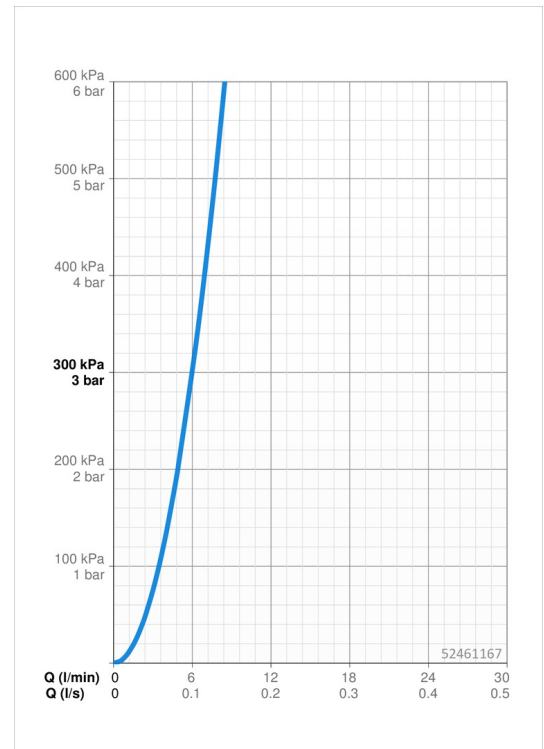

EAN: 4057304017209
static.hansa.com/52461167

- Waschtisch
- Einhebelmischer, Niederdruck, für offene Heißwasserbereiter
- Standmontage
- Chrom
- Feststehender Auslauf
- CASCADE® Strahlregler, Kristallklarer Laminarstrahl
- Einhandbedienhebel/Griff, Pinhebel, Hebel mit W+K-Kennzeichnung
- Ablaufgarnitur mit Zugstange
- Temperaturbegrenzer
- ϕ 3.0 Steuerpatrone mit keramischen Dichtscheiben zur Wassermengen- und Temperatureinstellung
- Anschluss über flexible Druckschläuche
- Armaturenkörper aus entzinkungsbeständigem Messing (DZR), HANSA 3S-Installation: System für sichere und schnelle Montage

Technische Daten

Technische Eigenschaften

Warmwasserversorgung	max. +70°C
Arbeitsdruck	0.5-5 bar
Anschlussgröße	G3/8
Projection	114 mm
Sicherungseinrichtung (EN1717)	AA
Werkstoff	Messing

Vorschriften

EN Standard	EN 817