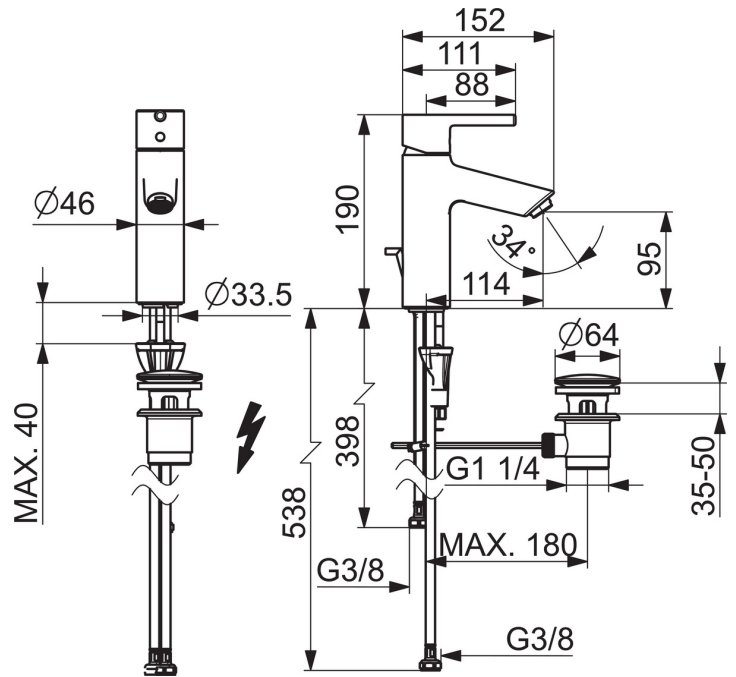

Ersatzteile

SP52372263

	Name	Art.-Nr.
01	Hebel	1014995V
01	Hebel	1015000V
02	Dekorkappe	1012105V
03	Abdeckkappe	1012421V
04	Spann-Mutter, M34x1.5	1012133V
05	Kartusche, 3.0	1014428V
06	Luftsprudler, M24x1, 6 l/min	59913727
07	Bodendichtung	59914591
08	Befestigungsschraube, M8x1, L=130	59914474
09	Befestigungssatz	59914475