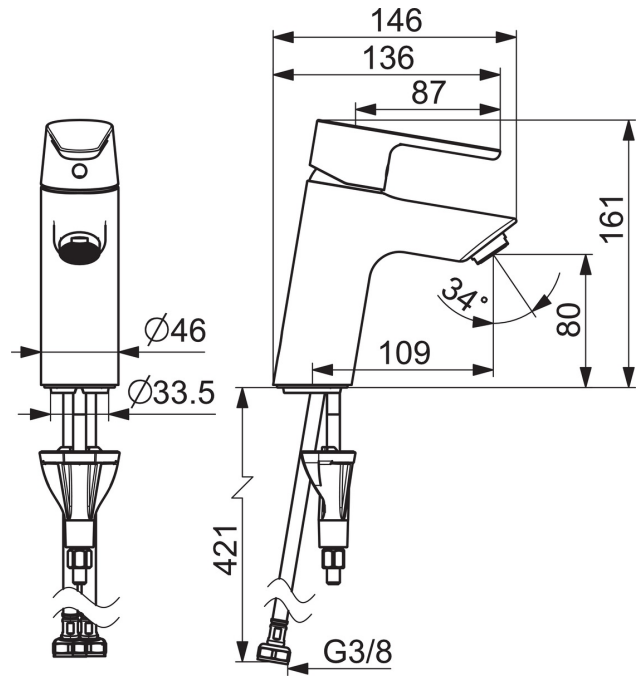

Ersatzteile

SP52372263

	Name	Art.-Nr.
01	Hebel	1014995V
01	Hebel	1015000V
02	Dekorkappe	1012105V
03	Abdeckkappe	1012421V
04	Spann-Mutter, M34x1.5	1012133V
05	Kartusche, 3.0	1014428V
06	Luftsprudler, M24x1, 6 l/min	59913727
07	Bodendichtung	59914591
08	Befestigungsschraube, M8x1, L=130	59914474
09	Befestigungssatz	59914475