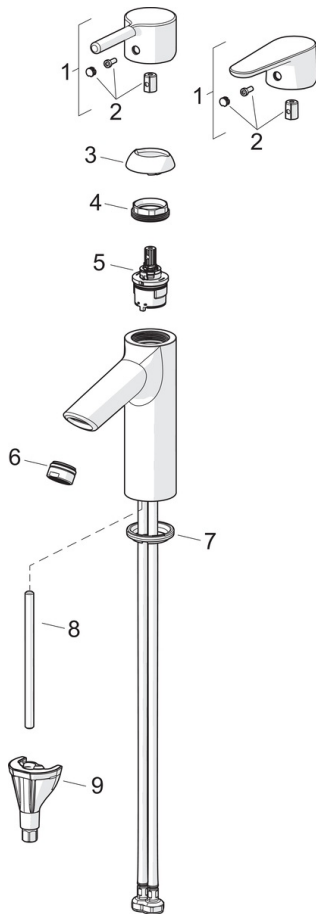

EAN: 4057304017117  
[static.hansa.com/52422263](http://static.hansa.com/52422263)

- Waschtisch
- Einhebelmischer
- Standmontage
- Chrom
- Feststehender Auslauf
- PCA® konstante Durchflussleistung unabhängig vom Fließdruck
- Einhandbedienhebel/Griff, Hebel mit W+K-Kennzeichnung
- Temperaturbegrenzer
- ø 3.0 Steuerpatrone mit keramischen Dichtscheiben zur Wassermengen- und Temperatureinstellung
- Anschluss über flexible Druckschläuche
- Armaturenkörper aus entzinkungsbeständigem Messing (DZR), HANSA 3S-Installation: System für sichere und schnelle Montage
- Ohne Ablaufgarnitur

### Technische Eigenschaften

Warmwasserversorgung **max. +70°C**  
 Arbeitsdruck **0.5-10 bar**  
 Anschlussgröße **G3/8**  
 Projection **109 mm**  
 Sicherungseinrichtung (EN1717) **AA**  
 Werkstoff **Messing**

### SP52372263

	Name	Art.-Nr.
01	Hebel	1014995V
01	Hebel	1015000V
02	Dekorkappe	1012105V
03	Abdeckkappe	1012421V
04	Spann-Mutter, M34x1.5	1012133V
05	Kartusche, 3.0	1014428V
06	Luftsprudler, M24x1, 6 l/min	59913727
07	Bodendichtung	59914591
08	Befestigungsschraube, M8x1, L=130	59914474
09	Befestigungssatz	59914475