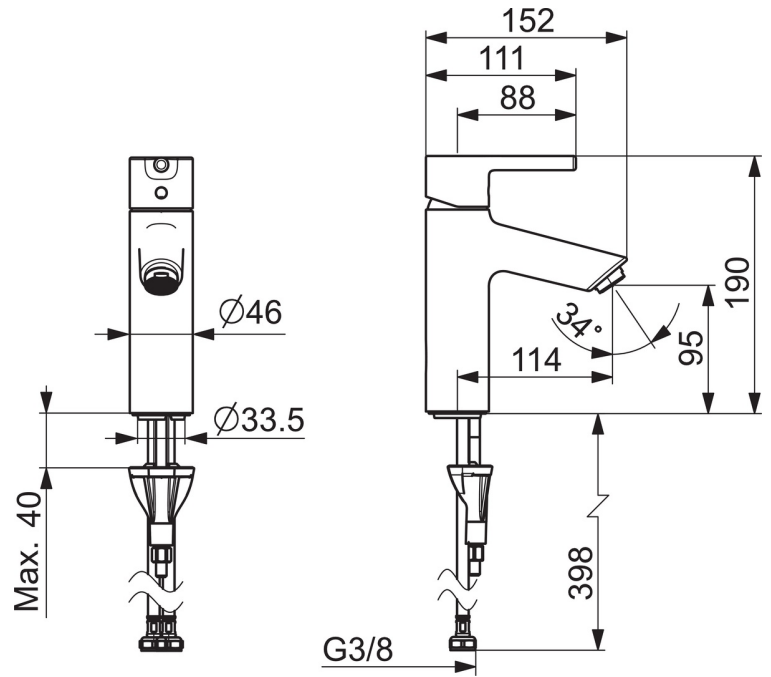

EAN: 4057304017179
static.hansa.com/52372267

- Waschtisch
- Einhebelmischer
- Standmontage
- Chrom
- Feststehender Auslauf
- PCA® konstante Durchflussleistung unabhängig vom Fließdruck
- Einhandbedienhebel/Griff, Pinhebel, Hebel mit W+K-Kennzeichnung
- Temperaturbegrenzer
- ø 3.0 Steuerpatrone mit keramischen Dichtscheiben zur Wassermengen- und Temperatureinstellung
- Anschluss über flexible Druckschläuche
- Armaturenkörper aus entzinkungsbeständigem Messing (DZR), HANSA 3S-Installation: System für sichere und schnelle Montage
- Ohne Ablaufgarnitur

Technische Daten

Durchflusseigenschaften

Durchfluss bei 3 bar (mit Durchflussregler) **6.0 l/min**

Technische Eigenschaften

Warmwasserversorgung **max. +70°C**
 Arbeitsdruck **0.5-10 bar**
 Anschlussgröße **G3/8**
 Projection **114 mm**
 Sicherungseinrichtung (EN1717) **AA**
 Werkstoff **Messing**

Vorschriften

EN Standard **EN 817**

Ersatzteile

SP52372263

	Name	Art.-Nr.
01	Hebel	1014995V
01	Hebel	1015000V
02	Dekorkappe	1012105V
03	Abdeckkappe	1012421V
04	Spann-Mutter, M34x1.5	1012133V
05	Kartusche, 3.0	1014428V
06	Luftsprudler, M24x1, 6 l/min	59913727
07	Bodendichtung	59914591
08	Befestigungsschraube, M8x1, L=130	59914474
09	Befestigungssatz	59914475