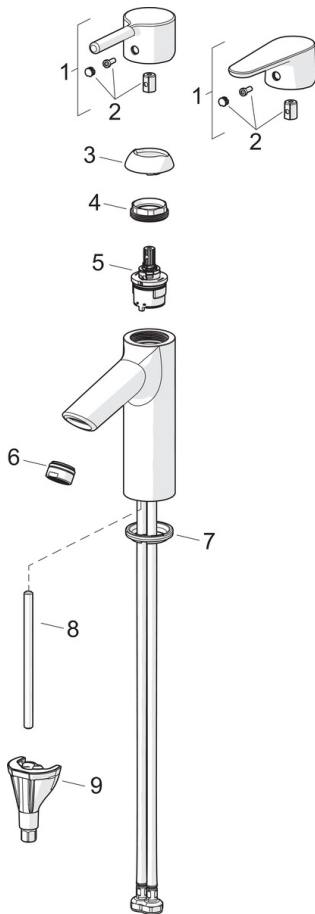

EAN: 4057304017179
static.hansa.com/52372267

- Waschtisch
- Einhebelmischer
- Standmontage
- Chrom
- Feststehender Auslauf
- PCA® konstante Durchflussleistung unabhängig vom Fließdruck
- Einhandbedienhebel/Griff, Pinhebel, Hebel mit W+K-Kennzeichnung
- Temperaturbegrenzer
- ø 3.0 Steuerpatrone mit keramischen Dichtscheiben zur Wassermengen- und Temperatureinstellung
- Anschluss über flexible Druckschläuche
- Armaturenkörper aus entzinkungsbeständigem Messing (DZR), HANSA 3S-Installation: System für sichere und schnelle Montage
- Ohne Ablaufgarnitur

Technische Daten

Durchflusseigenschaften

Durchfluss bei 3 bar (mit Durchflussregler) **6.0 l/min**

Technische Eigenschaften

Warmwasserversorgung **max. +70°C**
 Arbeitsdruck **0.5-10 bar**
 Anschlussgröße **G3/8**
 Projection **114 mm**
 Sicherungseinrichtung (EN1717) **AA**
 Werkstoff **Messing**

Vorschriften

EN Standard **EN 817**

Ersatzteile

SP52372263

	Name	Art.-Nr.
01	Hebel	1014995V
01	Hebel	1015000V
02	Dekorkappe	1012105V
03	Abdeckkappe	1012421V
04	Spann-Mutter, M34x1.5	1012133V
05	Kartusche, 3.0	1014428V
06	Luftsprudler, M24x1, 6 l/min	59913727
07	Bodendichtung	59914591
08	Befestigungsschraube, M8x1, L=130	59914474
09	Befestigungssatz	59914475