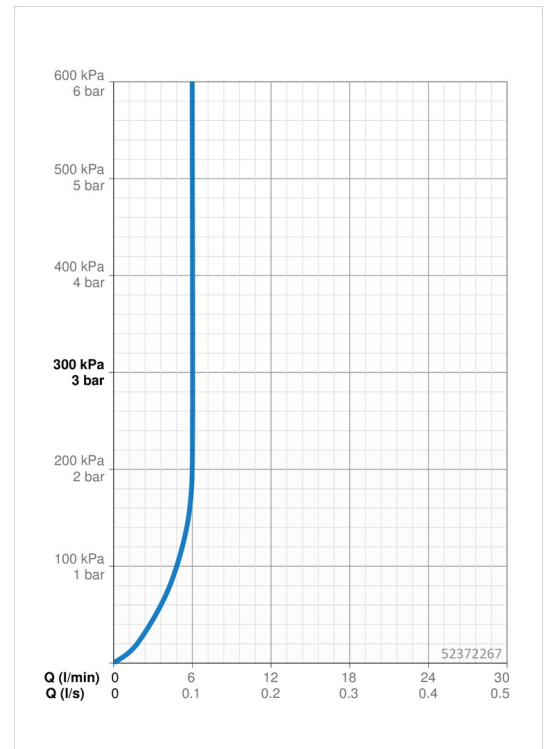

EAN: 4057304017179
static.hansa.com/52372267

- Waschtisch
- Einhebelmischer
- Standmontage
- Chrom
- Feststehender Auslauf
- PCA® konstante Durchflussleistung unabhängig vom Fließdruck
- Einhandbedienhebel/Griff, Pinhebel, Hebel mit W+K-Kennzeichnung
- Temperaturbegrenzer
- ø 3.0 Steuerpatrone mit keramischen Dichtscheiben zur Wassermengen- und Temperatureinstellung
- Anschluss über flexible Druckschläuche
- Armaturenkörper aus entzinkungsbeständigem Messing (DZR), HANSA 3S-Installation: System für sichere und schnelle Montage
- Ohne Ablaufgarnitur

Technische Daten

Durchflusseigenschaften

Durchfluss bei 3 bar (mit Durchflussregler) **6.0 l/min**

Technische Eigenschaften

Warmwasserversorgung **max. +70°C**
Arbeitsdruck **0.5-10 bar**
Anschlussgröße **G3/8**
Projection **114 mm**
Sicherungseinrichtung (EN1717) **AA**
Werkstoff **Messing**

Vorschriften

EN Standard **EN 817**