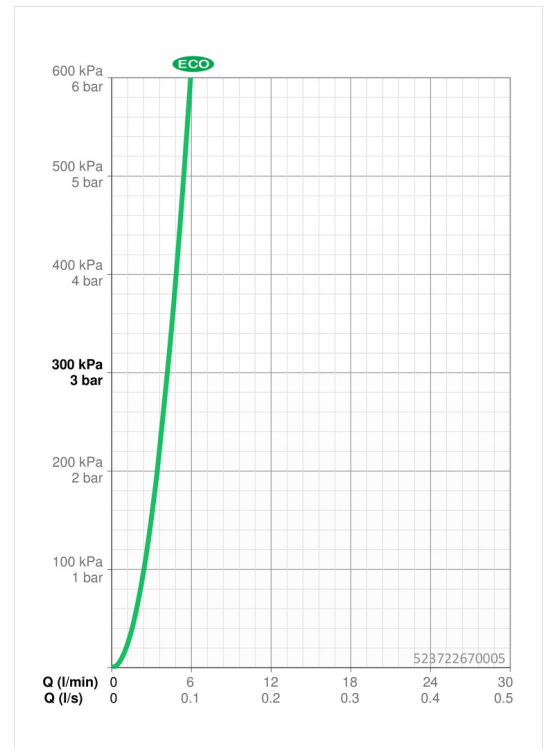

EAN: 4057304019951
static.hansa.com/523722670005

- Waschtisch
- Einhebelmischer
- Standmontage
- Chrom
- Feststehender Auslauf
- PCA® konstante Durchflussleistung unabhängig vom Fließdruck
- Einhandbedienhebel/Griff, Pinhebel, Hebel mit W+K-Kennzeichnung
- Temperaturbegrenzer
- ø 3.0 Steuerpatrone mit keramischen Dichtscheiben zur Wassermengen- und Temperatureinstellung
- Anschluss über flexible Druckschläuche
- Armaturenkörper aus entzinkungsbeständigem Messing (DZR), HANSA 3S-Installation: System für sichere und schnelle Montage

Technische Daten

Durchflusseigenschaften

Spar-Durchfluss bei 3 bar **4.2 l/min**

Technische Eigenschaften

Warmwasserversorgung **max. +70°C**
Arbeitsdruck **0.5-10 bar**
Anschlussgröße **G3/8**
Projection **114 mm**
Sicherungseinrichtung (EN1717) **AA**
Werkstoff **Messing**

Vorschriften

EN Standard **EN 817**
Geräuschklasse **I (ISO 3822)**