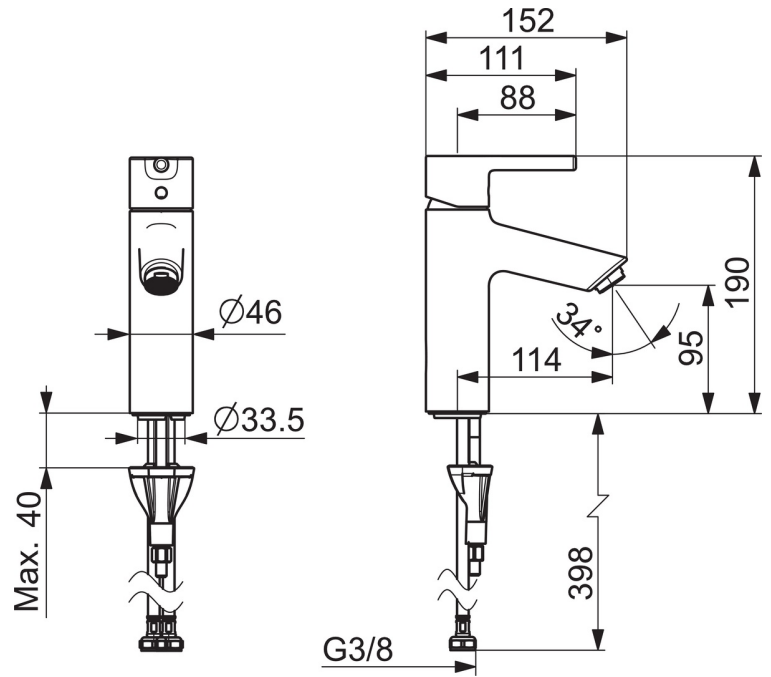

EAN: 4057304019951
static.hansa.com/523722670005

- Waschtisch
- Einhebelmischer
- Standmontage
- Chrom
- Feststehender Auslauf
- PCA® konstante Durchflussleistung unabhängig vom Fließdruck
- Einhandbedienhebel/Griff, Pinhebel, Hebel mit W+K-Kennzeichnung
- Temperaturbegrenzer
- ø 3.0 Steuerpatrone mit keramischen Dichtscheiben zur Wassermengen- und Temperatureinstellung
- Anschluss über flexible Druckschläuche
- Armaturenkörper aus entzinkungsbeständigem Messing (DZR), HANSA 3S-Installation: System für sichere und schnelle Montage

Technische Daten

Durchflusseigenschaften

Spar-Durchfluss bei 3 bar **4.2 l/min**

Technische Eigenschaften

Warmwasserversorgung **max. +70°C**
 Arbeitsdruck **0.5-10 bar**
 Anschlussgröße **G3/8**
 Projection **114 mm**
 Sicherungseinrichtung (EN1717) **AA**
 Werkstoff **Messing**

Vorschriften

EN Standard **EN 817**
 Geräuschklasse **I (ISO 3822)**

Ersatzteile

SP52422263-GB

	Name	Art.-Nr.
01	Hebel	1014995V
01	Hebel	1015000V
02	Dekorkappe	1012105V
03	Abdeckkappe	1012421V
04	Spann-Mutter, M34x1.5	1012133V
05	Kartusche, 3.0	1014428V
06	Luftsprudler, M24x1, -105	59914550
07	Bodendichtung	59914591
08	Befestigungsschraube, M8x1, L=130	59914474
09	Befestigungssatz	59914475