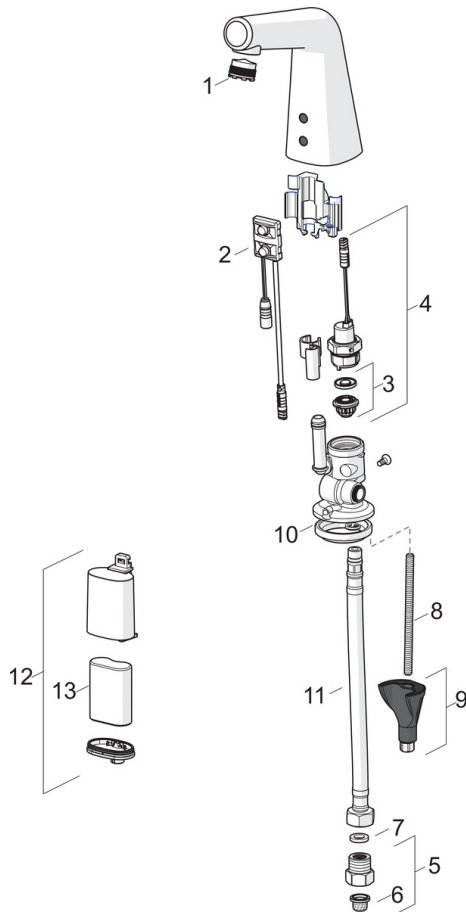

Technische Daten

Durchflusseigenschaften

Durchfluss bei 3 bar (mit Durchflussregler)	1.2 l/min
Druckverlust bei einem Durchfluss von 0,1 l/s	2.1 bar

Technische Eigenschaften

DN-Größe (Nennmaß)	DN15
Warmwasserversorgung	max. +70°C
Arbeitsdruck	1-10 bar
Anschlussgröße	G3/8
Projection	100 mm
Sicherungseinrichtung (EN1717)	AA
Werkstoff	Messing

Vorschriften

EU Directive	C € 2014/53/EU , 2011/65/EU
EN Standard	EN 15091
Schutzklasse	IP 55 / transformer IP 20

Zulassungen und Deklarationen

DVGW	CW-6514CR0161
------	----------------------

Ersatzteile

SP51932201

	Name	Art.-Nr.
01	Luftsprudler und Schlüssel, M18.5x1 (5189228334)	59914590
02	Sensor, 6/9/12 V, Bluetooth	59914567
03	Membrane für Magnetventil	1006500V
03	Stützring Membrane Ausgelaufen	59914090
04	Magnetventil	59914091
05	Stopfen Rückschlagventil	59914086
06	Schmutzfangsiebe	59914085
07	Dichtung, 8x14.3x2	59914087
08	Befestigungsschraube, M8x1, L=130	59914474
09	Befestigungssatz	59914475
10	Bodendichtung	59914591
11	Anschlußschlauch, L=375, G3/8-M10x1 (2pcs)	59914095
12	Batteriegehäuse inkl. Batterie	59914154
13	Batterie, 2CR5 6 V	59911670