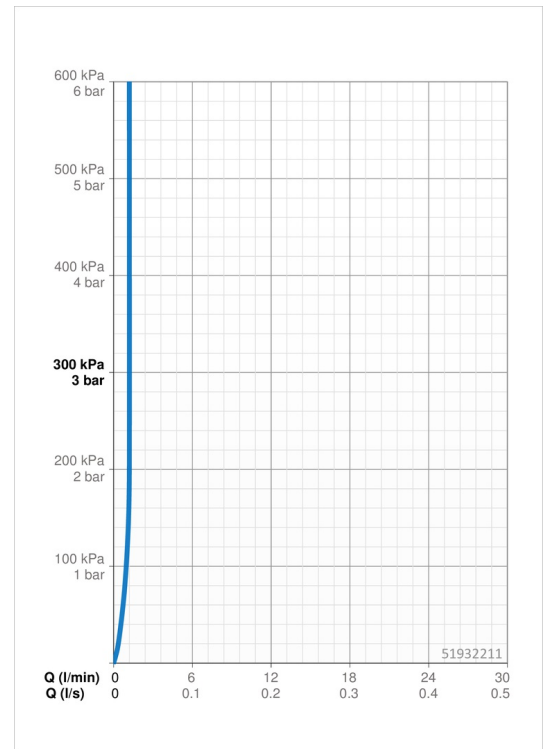

Zulassungen und Deklarationen

DVGW	CW-6514CR0161