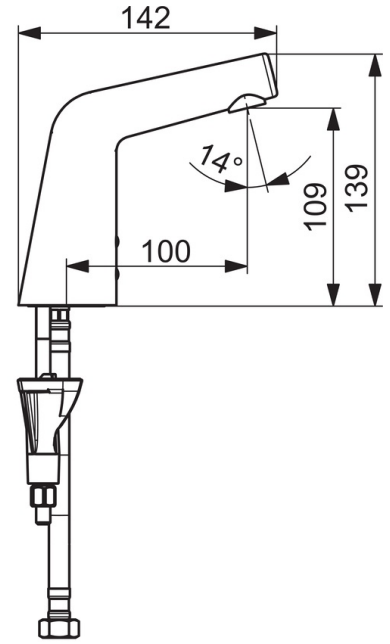

Ersatzteile

SP51932201

	Name	Art.-Nr.
01	Luftsprudler und Schlüssel, M18.5x1 (5189228334)	59914590
02	Sensor, 6/9/12 V, Bluetooth	59914567
03	Membrane für Magnetventil	1006500V
03	Stützring Membrane Ausgelaufen	59914090
04	Magnetventil	59914091
05	Stopfen Rückschlagventil	59914086
06	Schmutzfangsiebe	59914085
07	Dichtung, 8x14.3x2	59914087
08	Befestigungsschraube, M8x1, L=130	59914474
09	Befestigungssatz	59914475
10	Bodendichtung	59914591
11	Anschlußschlauch, L=375, G3/8-M10x1 (2pcs)	59914095
12	Batteriegehäuse inkl. Batterie	59914154
13	Batterie, 2CR5 6 V	59911670