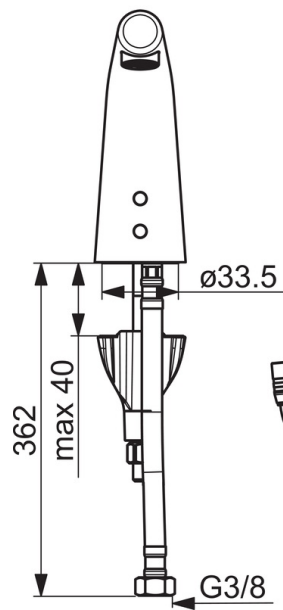

Ersatzteile

SP51932201

	Name	Art.-Nr.
01	Luftsprudler und Schlüssel, M18.5x1 (5189228334)	59914590
02	Sensor, 6/9/12 V, Bluetooth	59914567
03	Membrane für Magnetventil	1006500V
03	Stützring Membrane Ausgelaufen	59914090
04	Magnetventil	59914091
05	Stopfen Rückschlagventil	59914086
06	Schmutzfangsiebe	59914085
07	Dichtung, 8x14.3x2	59914087
08	Befestigungsschraube, M8x1, L=130	59914474
09	Befestigungssatz	59914475
10	Bodendichtung	59914591
11	Anschlußschlauch, L=375, G3/8-M10x1 (2pcs)	59914095
12	Batteriegehäuse inkl. Batterie	59914154
13	Batterie, 2CR5 6 V	59911670