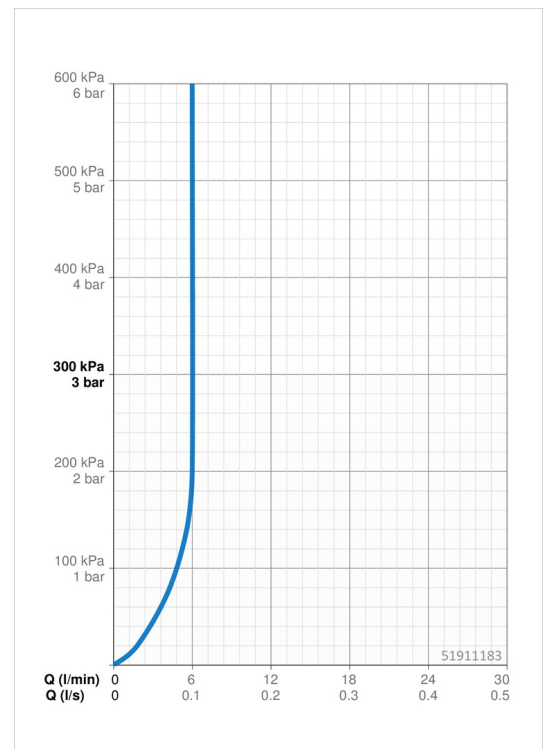

EAN: 4057304007545
static.hansa.com/51911183

one-hole single-lever basin mixer, DN 15

- Waschtisch
- Einhebelmischer, Niederdruck, für offene Heißwasserbereiter
- Standmontage
- Chrom
- Feststehender Auslauf
- Kristallklarer Laminarstrahl, CASCADE® Strahlregler
- Hebel mit W+K-Kennzeichnung, Einhandbedienhebel/Griff
- Ablaufgarnitur mit Zugstange
- $\varnothing$ 4.0 Steuerpatrone mit keramischen Dichtscheiben zur Wassermengen- und Temperatureinstellung
- Anschluss über flexible Druckschläuche
- Armaturenkörper aus entzinkungsbeständigem Messing (DZR), HANSA 3S-Installation: System für sichere und schnelle Montage

Technische Daten

Durchflusseigenschaften

Durchfluss bei 3 bar (mit Durchflussregler) **6.0 l/min**

Technische Eigenschaften

DN-Größe (Nennmaß) **DN15**
Warmwasserversorgung **max. +70°C**
Arbeitsdruck **0.5-5 bar**
Anschlussgröße **G3/8**
Projection **119 mm**
Sicherungseinrichtung (EN1717) **AA**
Werkstoff **Messing**

Vorschriften

EN Standard **EN 817**
Geräuschklasse **I (ISO 3822)**