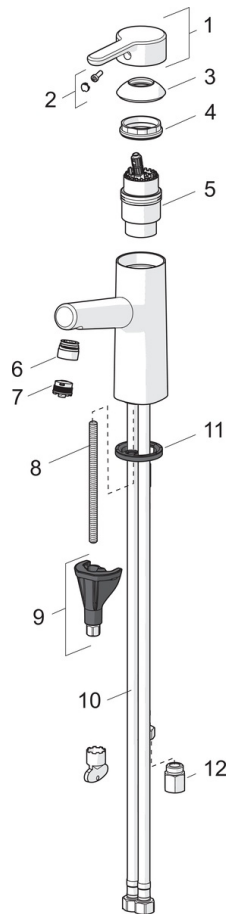

EAN: 4057304007545
static.hansa.com/51911183

one-hole single-lever basin mixer, DN 15

- Waschtisch
- Einhebelmischer, Niederdruck, für offene Heißwasserbereiter
- Standmontage
- Chrom
- Feststehender Auslauf
- Kristallklarer Laminarstrahl, CASCADE® Strahlregler
- Hebel mit W+K-Kennzeichnung, Einhandbedienhebel/Griff
- Ablaufgarnitur mit Zugstange
- \varnothing 4.0 Steuerpatrone mit keramischen Dichtscheiben zur Wassermengen- und Temperatureinstellung
- Anschluss über flexible Druckschläuche
- Armaturenkörper aus entzinkungsbeständigem Messing (DZR), HANSA 3S-Installation: System für sichere und schnelle Montage

Technische Daten

Durchflusseigenschaften

Durchfluss bei 3 bar (mit Durchflussregler) **6.0 l/min**

Technische Eigenschaften

DN-Größe (Nennmaß) **DN15**
 Warmwasserversorgung **max. +70°C**
 Arbeitsdruck **0.5-5 bar**
 Anschlussgröße **G3/8**
 Projection **119 mm**
 Sicherungseinrichtung (EN1717) **AA**
 Werkstoff **Messing**

Vorschriften

EN Standard **EN 817**
 Geräuschklasse **I (ISO 3822)**

Ersatzteile

SP51911183

	Name	Art.-Nr.
01	Hebel	59914574
02	Dekorkappe	59914573
03	Abdeckkappe	59914649
04	Gegenmutter, M42x1,5, SW 38	59914128
05	Kartusche, Niederdruck, 4.0	59914500
06	Montagering für Luftsprudler	59914645
07	Luftsprudler, M18.5x1	59913489
08	Befestigungsschraube, M8x1, L=130	59914474
09	Befestigungssatz	59914475
10	Anschlußschlauch, L=620, G3/8-M10x1	59914289
11	Bodendichtung	59914591
12	Durchflussbegrenzer, G3/8	59914666
N.I.	Ablaufgarnitur	59911441
N.I.	Zugstange mit Knopf	59913459