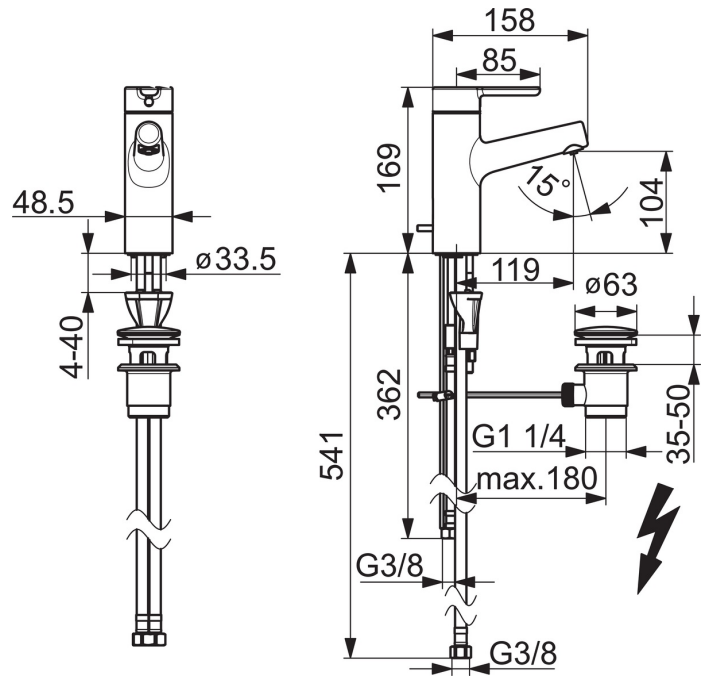

EAN: 4057304007545
static.hansa.com/51911183

one-hole single-lever basin mixer, DN 15

- Waschtisch
- Einhebelmischer, Niederdruck, für offene Heißwasserbereiter
- Standmontage
- Chrom
- Feststehender Auslauf
- Kristallklarer Laminarstrahl, CASCADE® Strahlregler
- Hebel mit W+K-Kennzeichnung, Einhandbedienhebel/Griff
- Ablaufgarnitur mit Zugstange
- \varnothing 4.0 Steuerpatrone mit keramischen Dichtscheiben zur Wassermengen- und Temperatureinstellung
- Anschluss über flexible Druckschläuche
- Armaturenkörper aus entzinkungsbeständigem Messing (DZR), HANSA 3S-Installation: System für sichere und schnelle Montage

Technische Daten

Durchflusseigenschaften

Durchfluss bei 3 bar (mit Durchflussregler) **6.0 l/min**

Technische Eigenschaften

DN-Größe (Nennmaß) **DN15**
 Warmwasserversorgung **max. +70°C**
 Arbeitsdruck **0.5-5 bar**
 Anschlussgröße **G3/8**
 Projection **119 mm**
 Sicherungseinrichtung (EN1717) **AA**
 Werkstoff **Messing**

Vorschriften

EN Standard **EN 817**
 Geräuschklasse **I (ISO 3822)**

Ersatzteile

SP51911183

	Name	Art.-Nr.
01	Hebel	59914574
02	Dekorkappe	59914573
03	Abdeckkappe	59914649
04	Gegenmutter, M42x1,5, SW 38	59914128
05	Kartusche, Niederdruck, 4.0	59914500
06	Montagering für Luftsprudler	59914645
07	Luftsprudler, M18.5x1	59913489
08	Befestigungsschraube, M8x1, L=130	59914474
09	Befestigungssatz	59914475
10	Anschlußschlauch, L=620, G3/8-M10x1	59914289
11	Bodendichtung	59914591
12	Durchflussbegrenzer, G3/8	59914666
N.I.	Ablaufgarnitur	59911441
N.I.	Zugstange mit Knopf	59913459