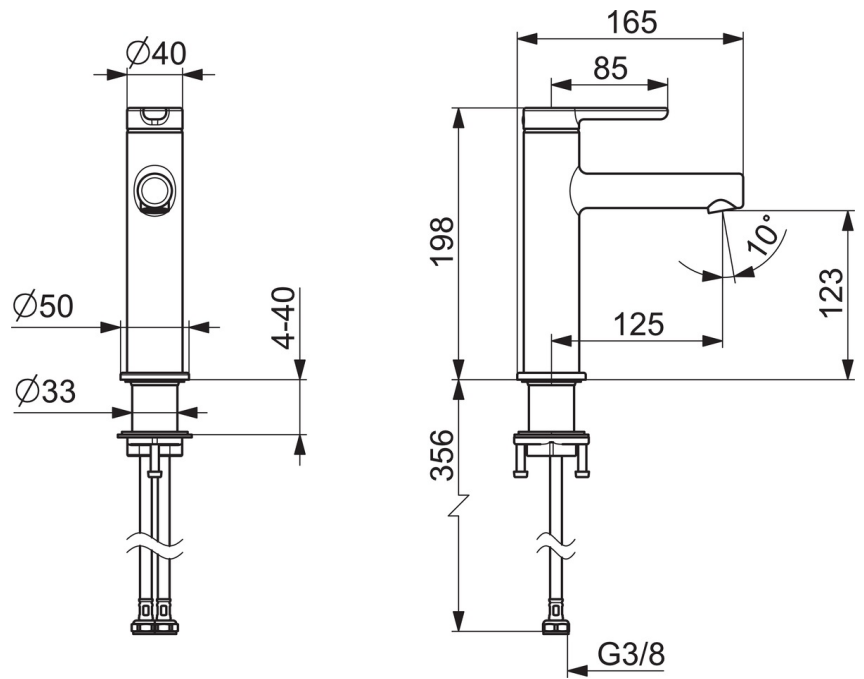

EAN: 4057304015113
static.hansa.com/51882293

- Waschtisch
- Einhebelmischer
- Standmontage
- Chrom
- Feststehender Auslauf
- PCA® konstante Durchflussleistung unabhängig vom Fließdruck
- Einhandbedienhebel/Griff, Hebel mit W+K-Kennzeichnung
- $\varnothing 2.5$ Steuerpatrone mit keramischen Dichtscheiben zur Wassermengen- und Temperatureinstellung
- Anschluss über flexible Druckschläuche
- Ohne Ablaufgarnitur, Ohne Zugstangenbohrung

Technische Daten

Durchflusseigenschaften

Durchfluss bei 3 bar (mit Durchflussregler) **6.0 l/min**

Technische Eigenschaften

DN-Größe (Nennmaß) **DN15**
 Warmwasserversorgung **max. +70°C**
 Arbeitsdruck **0.5-10 bar**
 Anschlussgröße **G3/8**
 Projection **125 mm**
 Sicherungseinrichtung (EN1717) **AA**
 Werkstoff **Messing**

Vorschriften

EN Standard **EN 817**
 Geräuschklasse **I (ISO 3822)**

Ersatzteile

SP51882293

	Name	Art.-Nr.
01	Hebel	59914637
02	Blindstopfen	59913762
03	Schraube, M5x8, SW2.5	59904755
04	Abdeckkappe	59914638
05	Gegenmutter, M32x1, SW24	59913958
06	Kartusche, 2.5	59913914
07	Montagering für Luftsprudler	59914645
08	Luftsprudler, M18.5x1, T1	59913366
09	Bodendichtung	59914650
10	Befestigungssatz	59913371
11	Anschlußschlauch, L=475, G3/8-M10x1 LH	59914468