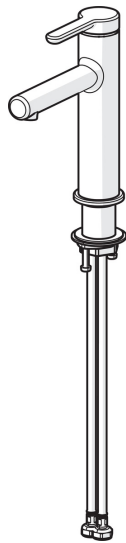

EAN: 4057304015113
static.hansa.com/51882293

- Waschtisch
- Einhebelmischer
- Standmontage
- Chrom
- Feststehender Auslauf
- PCA® konstante Durchflussleistung unabhängig vom Fließdruck
- Einhandbedienhebel/Griff, Hebel mit W+K-Kennzeichnung
- $\varnothing 2.5$ Steuerpatrone mit keramischen Dichtscheiben zur Wassermengen- und Temperatureinstellung
- Anschluss über flexible Druckschläuche
- Ohne Ablaufgarnitur, Ohne Zugstangenbohrung

Technische Daten

Durchflusseigenschaften

Durchfluss bei 3 bar (mit Durchflussregler) **6.0 l/min**

Technische Eigenschaften

DN-Größe (Nennmaß) **DN15**
 Warmwasserversorgung **max. +70°C**
 Arbeitsdruck **0.5-10 bar**
 Anschlussgröße **G3/8**
 Projection **125 mm**
 Sicherungseinrichtung (EN1717) **AA**
 Werkstoff **Messing**

Vorschriften

EN Standard **EN 817**
 Geräuschklasse **I (ISO 3822)**

Ersatzteile

SP51882293

	Name	Art.-Nr.
01	Hebel	59914637
02	Blindstopfen	59913762
03	Schraube, M5x8, SW2.5	59904755
04	Abdeckkappe	59914638
05	Gegenmutter, M32x1, SW24	59913958
06	Kartusche, 2.5	59913914
07	Montagering für Luftsprudler	59914645
08	Luftsprudler, M18.5x1, T1	59913366
09	Bodendichtung	59914650
10	Befestigungssatz	59913371
11	Anschlußschlauch, L=475, G3/8-M10x1 LH	59914468