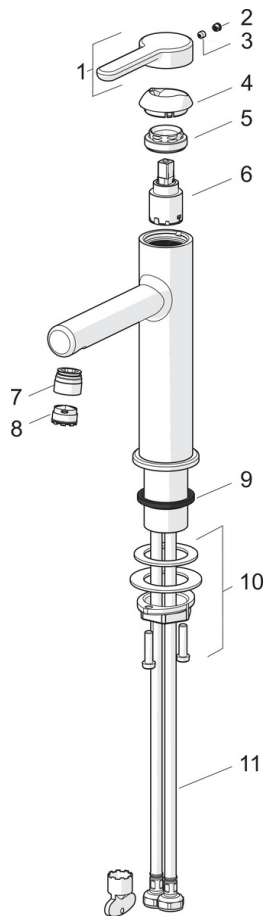

EAN: 4057304015113
static.hansa.com/51882293

- Waschtisch
- Einhebelmischer
- Standmontage
- Chrom
- Feststehender Auslauf
- PCA® konstante Durchflussleistung unabhängig vom Fließdruck
- Einhandbedienhebel/Griff, Hebel mit W+K-Kennzeichnung
- $\varnothing 2.5$ Steuerpatrone mit keramischen Dichtscheiben zur Wassermengen- und Temperatureinstellung
- Anschluss über flexible Druckschläuche
- Ohne Ablaufgarnitur, Ohne Zugstangenbohrung

Technische Daten

Durchflusseigenschaften

Durchfluss bei 3 bar (mit Durchflussregler) **6.0 l/min**

Technische Eigenschaften

DN-Größe (Nennmaß) **DN15**
 Warmwasserversorgung **max. +70°C**
 Arbeitsdruck **0.5-10 bar**
 Anschlussgröße **G3/8**
 Projection **125 mm**
 Sicherungseinrichtung (EN1717) **AA**
 Werkstoff **Messing**

Vorschriften

EN Standard **EN 817**
 Geräuschklasse **I (ISO 3822)**

Ersatzteile

SP51882293

	Name	Art.-Nr.
01	Hebel	59914637
02	Blindstopfen	59913762
03	Schraube, M5x8, SW2.5	59904755
04	Abdeckkappe	59914638
05	Gegenmutter, M32x1, SW24	59913958
06	Kartusche, 2.5	59913914
07	Montagering für Luftsprudler	59914645
08	Luftsprudler, M18.5x1, T1	59913366
09	Bodendichtung	59914650
10	Befestigungssatz	59913371
11	Anschlußschlauch, L=475, G3/8-M10x1 LH	59914468