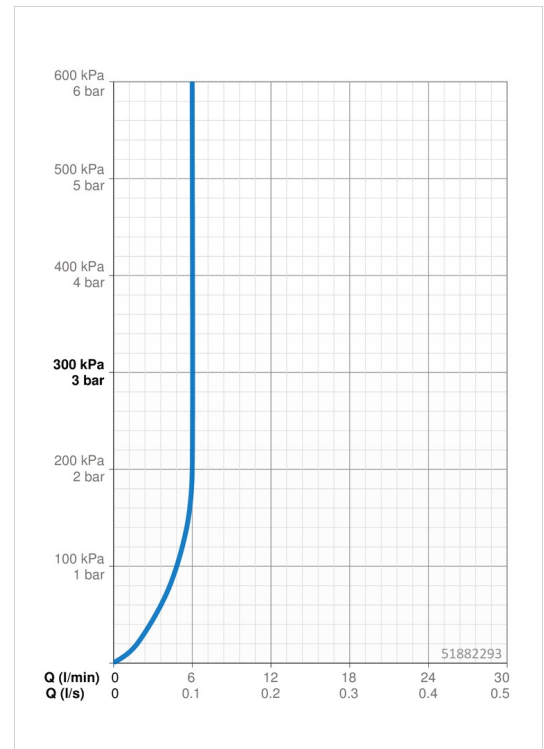

EAN: 4057304015113
static.hansa.com/51882293

- Waschtisch
- Einhebelmischer
- Standmontage
- Chrom
- Feststehender Auslauf
- PCA® konstante Durchflussleistung unabhängig vom Fließdruck
- Einhandbedienhebel/Griff, Hebel mit W+K-Kennzeichnung
- $\varnothing 2.5$ Steuerpatrone mit keramischen Dichtscheiben zur Wassermengen- und Temperatureinstellung
- Anschluss über flexible Druckschläuche
- Ohne Ablaufgarnitur, Ohne Zugstangenbohrung

Technische Daten

Durchflusseigenschaften

Durchfluss bei 3 bar (mit Durchflussregler) **6.0 l/min**

Technische Eigenschaften

DN-Größe (Nennmaß) **DN15**
Warmwasserversorgung **max. +70°C**
Arbeitsdruck **0.5-10 bar**
Anschlussgröße **G3/8**
Projection **125 mm**
Sicherungseinrichtung (EN1717) **AA**
Werkstoff **Messing**

Vorschriften

EN Standard **EN 817**
Geräuschklasse **I (ISO 3822)**