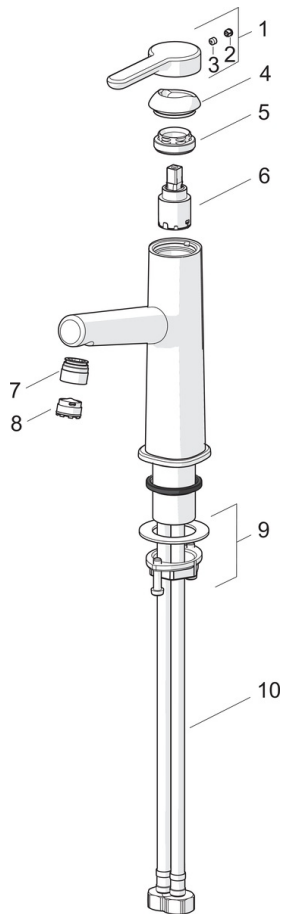

EAN: 4057304006456  
[static.hansa.com/51882283](http://static.hansa.com/51882283)

one-hole single-lever basin mixer, DN 15

- Waschtisch
- Einhebelmischer
- Standmontage
- Chrom
- Feststehender Auslauf
- PCA® konstante Durchflussleistung unabhängig vom Fließdruck, CACHE® Strahlregler, ohne Mundstück direkt in den Armaturenauslauf geschraubt
- Hebel mit W+K-Kennzeichnung, Einhandbedienhebel/Griff
- $\varnothing$  2.5 Steuerpatrone mit keramischen Dichtscheiben zur Wassermengen- und Temperatureinstellung
- Anschluss über flexible Druckschläuche
- Ohne Ablaufgarnitur, Ohne Zugstangenbohrung

### Technische Eigenschaften

DN-Größe (Nennmaß)	<b>DN15</b>
Warmwasserversorgung	<b>max. +70°C</b>
Arbeitsdruck	<b>0.5-10 bar</b>
Anschlussgröße	<b>G3/8</b>
Projection	<b>128 mm</b>
Sicherungseinrichtung (EN1717)	<b>AA</b>
Werkstoff	<b>Messing</b>

### SP51882283

	Name	Art.-Nr.
01	Hebel	59914637
02	Blindstopfen	59913762
03	Schraube, M5x8, SW2.5	59904755
04	Abdeckkappe	59914638
05	Gegenmutter, M32x1, SW24	59913958
06	Kartusche, 2.5	59913914
07	Montagering für Luftsprudler	59914645
08	Luftsprudler, M18.5x1, T1	59913366
09	Befestigungssatz	59913371
10	Anschlußschlauch, L=475, G3/8-M10x1 LH	59914468
10	Anschlußschlauch, L=470, G1/2-M10x1 LH (518822830037)	59914639
N.I.	Zugstange mit Knopf	59913459
N.I.	Ablaufgarnitur	59911441