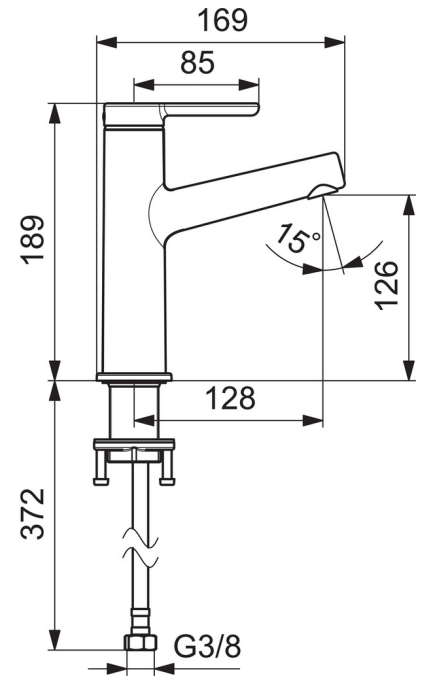

Ersatzteile

SP51882283

	Name	Art.-Nr.
01	Hebel	59914637
02	Blindstopfen	59913762
03	Schraube, M5x8, SW2.5	59904755
04	Abdeckkappe	59914638
05	Gegenmutter, M32x1, SW24	59913958
06	Kartusche, 2.5	59913914
07	Montagering für Luftsprudler	59914645
08	Luftsprudler, M18.5x1, T1	59913366
09	Befestigungssatz	59913371
10	Anschlußschlauch, L=475, G3/8-M10x1 LH	59914468
10	Anschlußschlauch, L=470, G1/2-M10x1 LH (518822830037)	59914639
N.I.	Zugstange mit Knopf	59913459
N.I.	Ablaufgarnitur	59911441