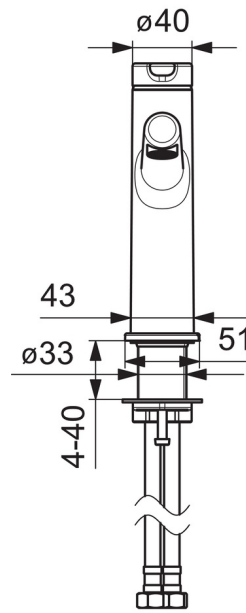

Ersatzteile

SP51882283

	Name	Art.-Nr.
01	Hebel	59914637
02	Blindstopfen	59913762
03	Schraube, M5x8, SW2.5	59904755
04	Abdeckkappe	59914638
05	Gegenmutter, M32x1, SW24	59913958
06	Kartusche, 2.5	59913914
07	Montagering für Luftsprudler	59914645
08	Luftsprudler, M18.5x1, T1	59913366
09	Befestigungssatz	59913371
10	Anschlußschlauch, L=475, G3/8-M10x1 LH	59914468
10	Anschlußschlauch, L=470, G1/2-M10x1 LH (518822830037)	59914639
N.I.	Zugstange mit Knopf	59913459
N.I.	Ablaufgarnitur	59911441