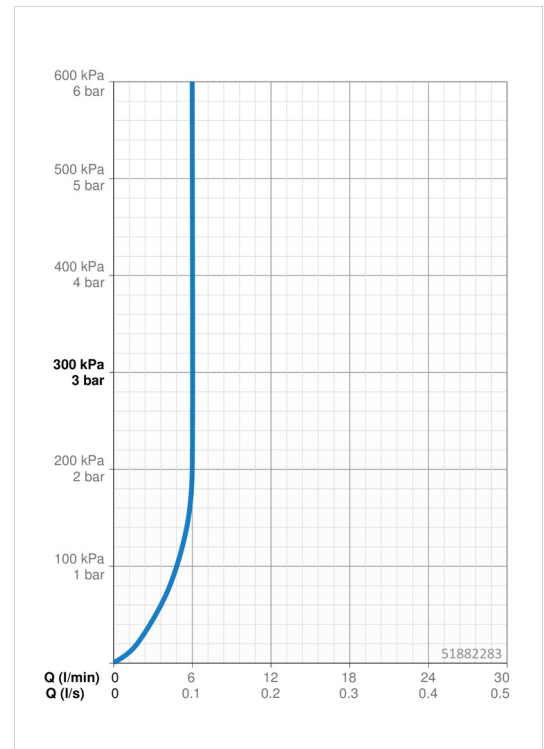

EAN: 4057304006456
static.hansa.com/51882283

one-hole single-lever basin mixer, DN 15

- Waschtisch
- Einhebelmischer
- Standmontage
- Chrom
- Feststehender Auslauf
- PCA® konstante Durchflussleistung unabhängig vom Fließdruck, CACHE® Strahlregler, ohne Mundstück direkt in den Armaturenauslauf geschraubt
- Hebel mit W+K-Kennzeichnung, Einhandbedienhebel/Griff
- $\varnothing$ 2.5 Steuerpatrone mit keramischen Dichtscheiben zur Wassermengen- und Temperatureinstellung
- Anschluss über flexible Druckschläuche
- Ohne Ablaufgarnitur, Ohne Zugstangenbohrung

Technische Daten

Durchflusseigenschaften

Durchfluss bei 3 bar (mit Durchflussregler)	6.0 l/min
Druckverlust bei einem Durchfluss von 0,1 l/s	2 bar

Technische Eigenschaften

DN-Größe (Nennmaß)	DN15
Warmwasserversorgung	max. +70°C
Arbeitsdruck	0.5-10 bar
Anschlussgröße	G3/8
Projection	128 mm
Sicherungseinrichtung (EN1717)	AA
Werkstoff	Messing

Vorschriften

EN Standard	EN 817
Geräuschklasse	I (ISO 3822)