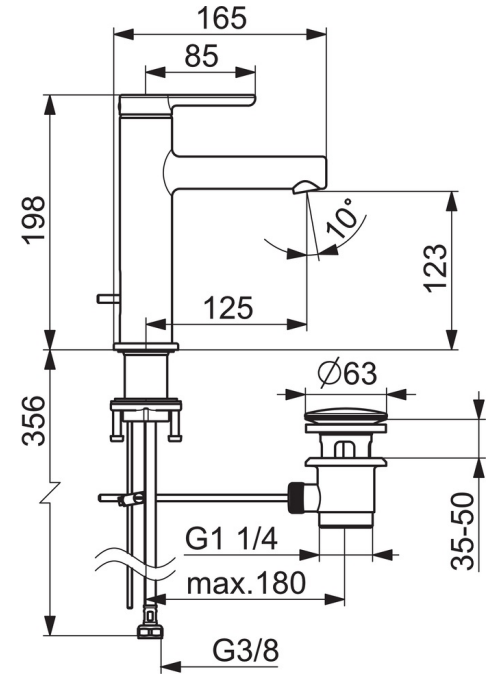

EAN: 4057304015106
static.hansa.com/51832293

- Waschtisch
- Einhebelmischer
- Standmontage
- Chrom
- Feststehender Auslauf
- PCA® konstante Durchflussleistung unabhängig vom Fließdruck
- Einhandbedienhebel/Griff, Hebel mit W+K-Kennzeichnung
- Ablaufgarnitur mit Zugstange
- $\varnothing 2.5$ Steuerpatrone mit keramischen Dichtscheiben zur Wassermengen- und Temperatureinstellung
- Anschluss über flexible Druckschläuche

Technische Daten

Durchflusseigenschaften

Durchfluss bei 3 bar (mit Durchflussregler) **6.0 l/min**

Technische Eigenschaften

DN-Größe (Nennmaß) **DN15**
 Warmwasserversorgung **max. +70°C**
 Arbeitsdruck **0.5-10 bar**
 Anschlussgröße **G3/8**
 Projection **125 mm**
 Sicherungseinrichtung (EN1717) **AA**
 Werkstoff **Messing**

Vorschriften

EN Standard **EN 817**
 Geräuschklasse **I (ISO 3822)**

Ersatzteile

SP51882293

	Name	Art.-Nr.
01	Hebel	59914637
02	Blindstopfen	59913762
03	Schraube, M5x8, SW2.5	59904755
04	Abdeckkappe	59914638
05	Gegenmutter, M32x1, SW24	59913958
06	Kartusche, 2,5	59913914
07	Montagering für Luftsprudler	59914645
08	Luftsprudler, M18.5x1, Tj	59913366
09	Bodendichtung	59914650
10	Befestigungssatz	59913371
11	Anschlußschlauch, L=475, G3/8-M10x1 LH	59914468