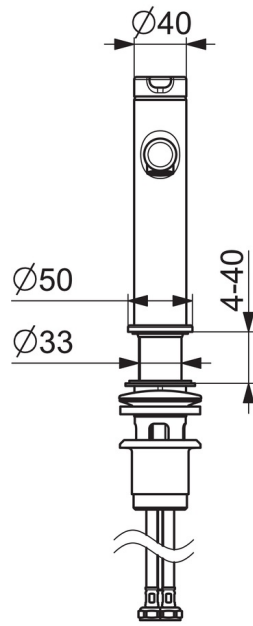

EAN: 4057304015106
static.hansa.com/51832293

- Waschtisch
- Einhebelmischer
- Standmontage
- Chrom
- Feststehender Auslauf
- PCA® konstante Durchflussleistung unabhängig vom Fließdruck
- Einhandbedienhebel/Griff, Hebel mit W+K-Kennzeichnung
- Ablaufgarnitur mit Zugstange
- $\varnothing 2.5$ Steuerpatrone mit keramischen Dichtscheiben zur Wassermengen- und Temperatureinstellung
- Anschluss über flexible Druckschläuche

Technische Daten

Durchflusseigenschaften

Durchfluss bei 3 bar (mit Durchflussregler) **6.0 l/min**

Technische Eigenschaften

DN-Größe (Nennmaß) **DN15**
 Warmwasserversorgung **max. +70°C**
 Arbeitsdruck **0.5-10 bar**
 Anschlussgröße **G3/8**
 Projection **125 mm**
 Sicherungseinrichtung (EN1717) **AA**
 Werkstoff **Messing**

Vorschriften

EN Standard **EN 817**
 Geräuschklasse **I (ISO 3822)**

Ersatzteile

SP51882293

	Name	Art.-Nr.
01	Hebel	59914637
02	Blindstopfen	59913762
03	Schraube, M5x8, SW2.5	59904755
04	Abdeckkappe	59914638
05	Gegenmutter, M32x1, SW24	59913958
06	Kartusche, 2,5	59913914
07	Montagering für Luftsprudler	59914645
08	Luftsprudler, M18.5x1, Tj	59913366
09	Bodendichtung	59914650
10	Befestigungssatz	59913371
11	Anschlußschlauch, L=475, G3/8-M10x1 LH	59914468