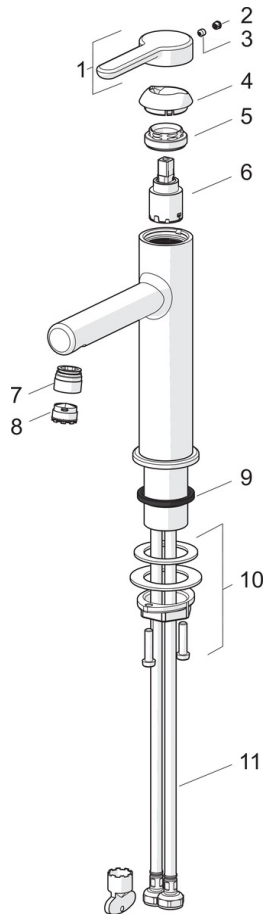

EAN: 4057304015106
static.hansa.com/51832293

- Waschtisch
- Einhebelmischer
- Standmontage
- Chrom
- Feststehender Auslauf
- PCA® konstante Durchflussleistung unabhängig vom Fließdruck
- Einhandbedienhebel/Griff, Hebel mit W+K-Kennzeichnung
- Ablaufgarnitur mit Zugstange
- $\varnothing 2.5$ Steuerpatrone mit keramischen Dichtscheiben zur Wassermengen- und Temperatureinstellung
- Anschluss über flexible Druckschläuche

Technische Daten

Durchflusseigenschaften

Durchfluss bei 3 bar (mit Durchflussregler) **6.0 l/min**

Technische Eigenschaften

DN-Größe (Nennmaß) **DN15**
 Warmwasserversorgung **max. +70°C**
 Arbeitsdruck **0.5-10 bar**
 Anschlussgröße **G3/8**
 Projection **125 mm**
 Sicherungseinrichtung (EN1717) **AA**
 Werkstoff **Messing**

Vorschriften

EN Standard **EN 817**
 Geräuschklasse **I (ISO 3822)**

Ersatzteile

SP51882293

	Name	Art.-Nr.
01	Hebel	59914637
02	Blindstopfen	59913762
03	Schraube, M5x8, SW2.5	59904755
04	Abdeckkappe	59914638
05	Gegenmutter, M32x1, SW24	59913958
06	Kartusche, 2,5	59913914
07	Montagering für Luftsprudler	59914645
08	Luftsprudler, M18.5x1, Tj	59913366
09	Bodendichtung	59914650
10	Befestigungssatz	59913371
11	Anschlußschlauch, L=475, G3/8-M10x1 LH	59914468