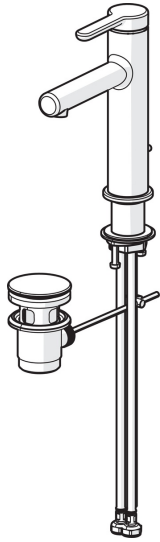

EAN: 4057304015106
static.hansa.com/51832293

- Waschtisch
- Einhebelmischer
- Standmontage
- Chrom
- Feststehender Auslauf
- PCA® konstante Durchflussleistung unabhängig vom Fließdruck
- Einhandbedienhebel/Griff, Hebel mit W+K-Kennzeichnung
- Ablaufgarnitur mit Zugstange
- $\varnothing 2.5$ Steuerpatrone mit keramischen Dichtscheiben zur Wassermengen- und Temperatureinstellung
- Anschluss über flexible Druckschläuche

Technische Daten

Durchflusseigenschaften

Durchfluss bei 3 bar (mit Durchflussregler) **6.0 l/min**

Technische Eigenschaften

DN-Größe (Nennmaß) **DN15**
 Warmwasserversorgung **max. +70°C**
 Arbeitsdruck **0.5-10 bar**
 Anschlussgröße **G3/8**
 Projection **125 mm**
 Sicherungseinrichtung (EN1717) **AA**
 Werkstoff **Messing**

Vorschriften

EN Standard **EN 817**
 Geräuschklasse **I (ISO 3822)**

Ersatzteile

SP51882293

	Name	Art.-Nr.
01	Hebel	59914637
02	Blindstopfen	59913762
03	Schraube, M5x8, SW2.5	59904755
04	Abdeckkappe	59914638
05	Gegenmutter, M32x1, SW24	59913958
06	Kartusche, 2,5	59913914
07	Montagering für Luftsprudler	59914645
08	Luftsprudler, M18.5x1, Tj	59913366
09	Bodendichtung	59914650
10	Befestigungssatz	59913371
11	Anschlußschlauch, L=475, G3/8-M10x1 LH	59914468