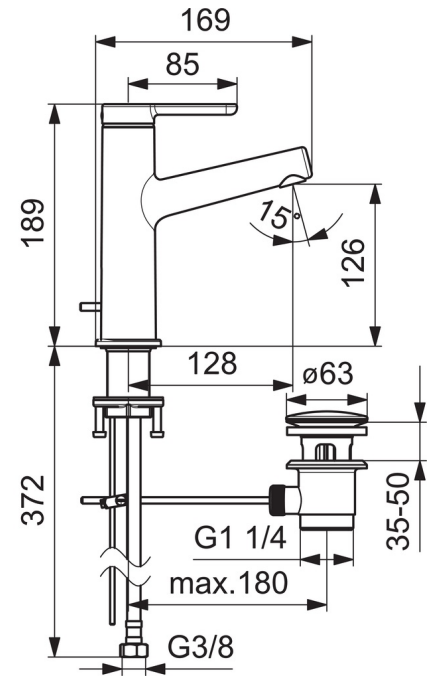

EAN: 4057304006449
static.hansa.com/51832283

one-hole single-lever basin mixer, DN 15

- Waschtisch
- Einhebelmischer
- Standmontage
- Chrom
- Feststehender Auslauf
- PCA® konstante Durchflussleistung unabhängig vom Fließdruck, CACHE® Strahlregler, ohne Mundstück direkt in den Armaturenauslauf geschraubt
- Hebel mit W+K-Kennzeichnung, Einhandbedienhebel/Griff
- Ablaufgarnitur mit Zugstange
- ø 2.5 Steuerpatrone mit keramischen Dichtscheiben zur Wassermengen- und Temperatureinstellung
- Anschluss über flexible Druckschläuche

Technische Daten

Durchflusseigenschaften

Durchfluss bei 3 bar (mit Durchflussregler)	6.0 l/min
Druckverlust bei einem Durchfluss von 0,1 l/s	2 bar

Technische Eigenschaften

DN-Größe (Nennmaß)	DN15
Warmwasserversorgung	max. +70°C
Arbeitsdruck	0.5-10 bar
Anschlussgröße	G3/8
Projection	128 mm
Sicherungseinrichtung (EN1717)	AA
Werkstoff	Messing

Vorschriften

EN Standard	EN 817
Geräuschklasse	I (ISO 3822)

Ersatzteile

SP51882283

	Name	Art.-Nr.
01	Hebel	59914637
02	Blindstopfen	59913762
03	Schraube, M5x8, SW2.5	59904755
04	Abdeckkappe	59914638
05	Gegenmutter, M32x1, SW24	59913958
06	Kartusche, 2,5	59913914
07	Montagering für Luftsprudler	59914645
08	Luftsprudler, M18.5x1, T1	59913366
09	Befestigungssatz	59913371
10	Anschlußschlauch, L=475, G3/8-M10x1 LH	59914468
10	Anschlußschlauch, L=470, G1/2-M10x1 LH (518822830037)	59914639
N.I.	Zugstange mit Knopf	59913459
N.I.	Ablaufgarnitur	59911441