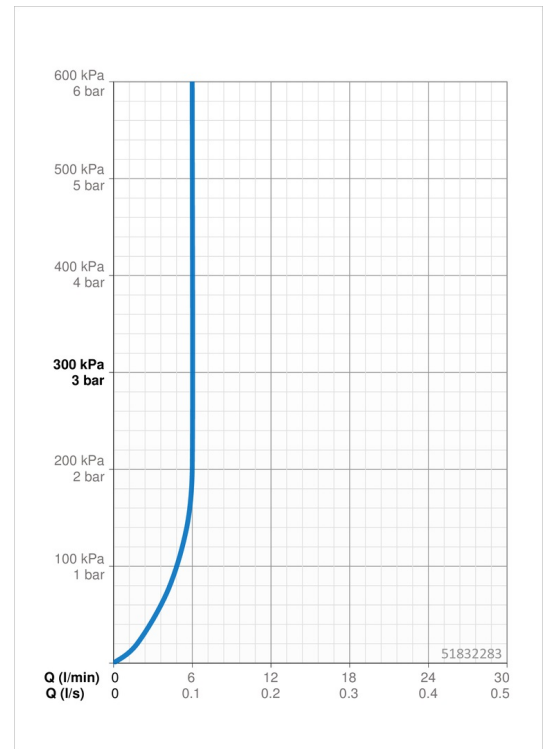

EAN: 4057304006449
static.hansa.com/51832283

one-hole single-lever basin mixer, DN 15

- Waschtisch
- Einhebelmischer
- Standmontage
- Chrom
- Feststehender Auslauf
- PCA® konstante Durchflussleistung unabhängig vom Fließdruck, CACHE® Strahlregler, ohne Mundstück direkt in den Armaturenauslauf geschraubt
- Hebel mit W+K-Kennzeichnung, Einhandbedienhebel/Griff
- Ablaufgarnitur mit Zugstange
- ø 2.5 Steuerpatrone mit keramischen Dichtscheiben zur Wassermengen- und Temperatureinstellung
- Anschluss über flexible Druckschläuche

Technische Daten

Durchflusseigenschaften

Durchfluss bei 3 bar (mit Durchflussregler)	6.0 l/min
Druckverlust bei einem Durchfluss von 0,1 l/s	2 bar

Technische Eigenschaften

DN-Größe (Nennmaß)	DN15
Warmwasserversorgung	max. +70°C
Arbeitsdruck	0.5-10 bar
Anschlussgröße	G3/8
Projection	128 mm
Sicherungseinrichtung (EN1717)	AA
Werkstoff	Messing

Vorschriften

EN Standard	EN 817
Geräuschklasse	I (ISO 3822)