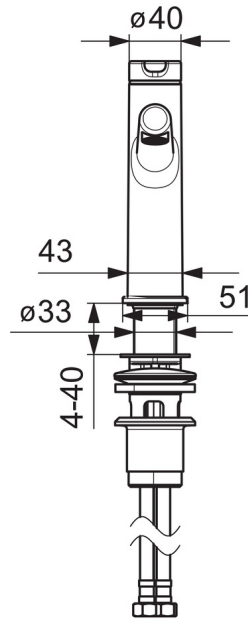

EAN: 4057304006449
static.hansa.com/51832283

one-hole single-lever basin mixer, DN 15

- Waschtisch
- Einhebelmischer
- Standmontage
- Chrom
- Feststehender Auslauf
- PCA® konstante Durchflussleistung unabhängig vom Fließdruck, CACHE® Strahlregler, ohne Mundstück direkt in den Armaturenauslauf geschraubt
- Hebel mit W+K-Kennzeichnung, Einhandbedienhebel/Griff
- Ablaufgarnitur mit Zugstange
- ø 2.5 Steuerpatrone mit keramischen Dichtscheiben zur Wassermengen- und Temperatureinstellung
- Anschluss über flexible Druckschläuche

Technische Daten

Durchflusseigenschaften

Durchfluss bei 3 bar (mit Durchflussregler)	6.0 l/min
Druckverlust bei einem Durchfluss von 0,1 l/s	2 bar

Technische Eigenschaften

DN-Größe (Nennmaß)	DN15
Warmwasserversorgung	max. +70°C
Arbeitsdruck	0.5-10 bar
Anschlussgröße	G3/8
Projection	128 mm
Sicherungseinrichtung (EN1717)	AA
Werkstoff	Messing

Vorschriften

EN Standard	EN 817
Geräuschklasse	I (ISO 3822)

Ersatzteile

SP51882283

	Name	Art.-Nr.
01	Hebel	59914637
02	Blindstopfen	59913762
03	Schraube, M5x8, SW2.5	59904755
04	Abdeckkappe	59914638
05	Gegenmutter, M32x1, SW24	59913958
06	Kartusche, 2,5	59913914
07	Montagering für Luftsprudler	59914645
08	Luftsprudler, M18.5x1, T1	59913366
09	Befestigungssatz	59913371
10	Anschlußschlauch, L=475, G3/8-M10x1 LH	59914468
10	Anschlußschlauch, L=470, G1/2-M10x1 LH (518822830037)	59914639
N.I.	Zugstange mit Knopf	59913459
N.I.	Ablaufgarnitur	59911441