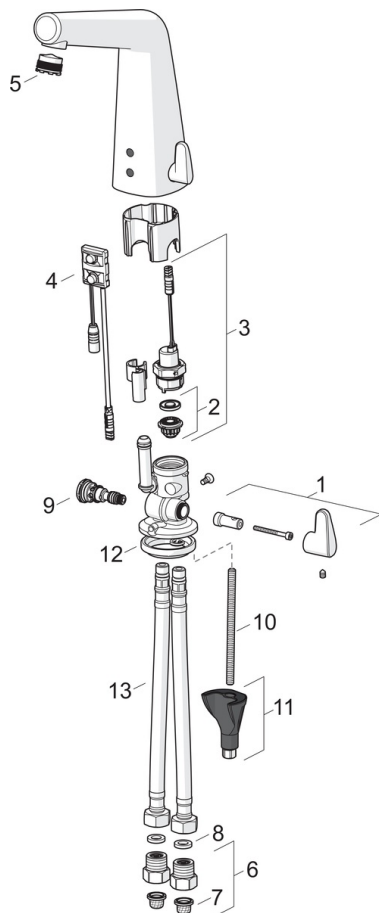

| | |
|--------------------------------|-------------------|
| DN-Größe (Nennmaß) | DN15 |
| Warmwasserversorgung | max. +70°C |
| Arbeitsdruck | 1-10 bar |
| Anschlussgröße | G3/8 |
| Projection | 138 mm |
| Sicherungseinrichtung (EN1717) | AA |
| Werkstoff | Messing |

Zulassungen und Deklarationen

| | |
|------|----------------------|
| DVGW | CW-6514CR0161 |
|------|----------------------|

Ersatzteile

SP51792221

| Name | Art.-Nr. |
|--|----------|
| 01 Temperatur-Wählgriff | 59914568 |
| 02 Stützring Membrane Ausgelaufen | 59914090 |
| 02 Membrane für Magnetventil | 10065000 |
| 03 Magnetventil | 59914091 |
| 04 Sensor, 6/9/12 V, Bluetooth | 59914567 |
| 05 Luftsprudler und Schlüssel, M18.5x1 | 59914592 |
| 06 Stopfen Rückschlagventil | 59914086 |
| 07 Schmutzfangsiebe | 59914085 |
| 08 Dichtung, 8x14.3x2 | 59914087 |
| 09 Temperatureinstellsatz | 59914089 |
| 10 Befestigungsschraube, M8x1, L=130 | 59914474 |
| 11 Befestigungsatz | 59914475 |
| 12 Bodendichtung | 59914591 |
| 13 Anschlußschlauch, L=400, G3/8-M10x1 | 59914593 |
| N.I. Ablaufgarnitur Push-Open | 59913988 |
| N.I. Begrenzer | 59914106 |
| N.I. Netzteil, 230/9 V, 550 mA | 64490900 |