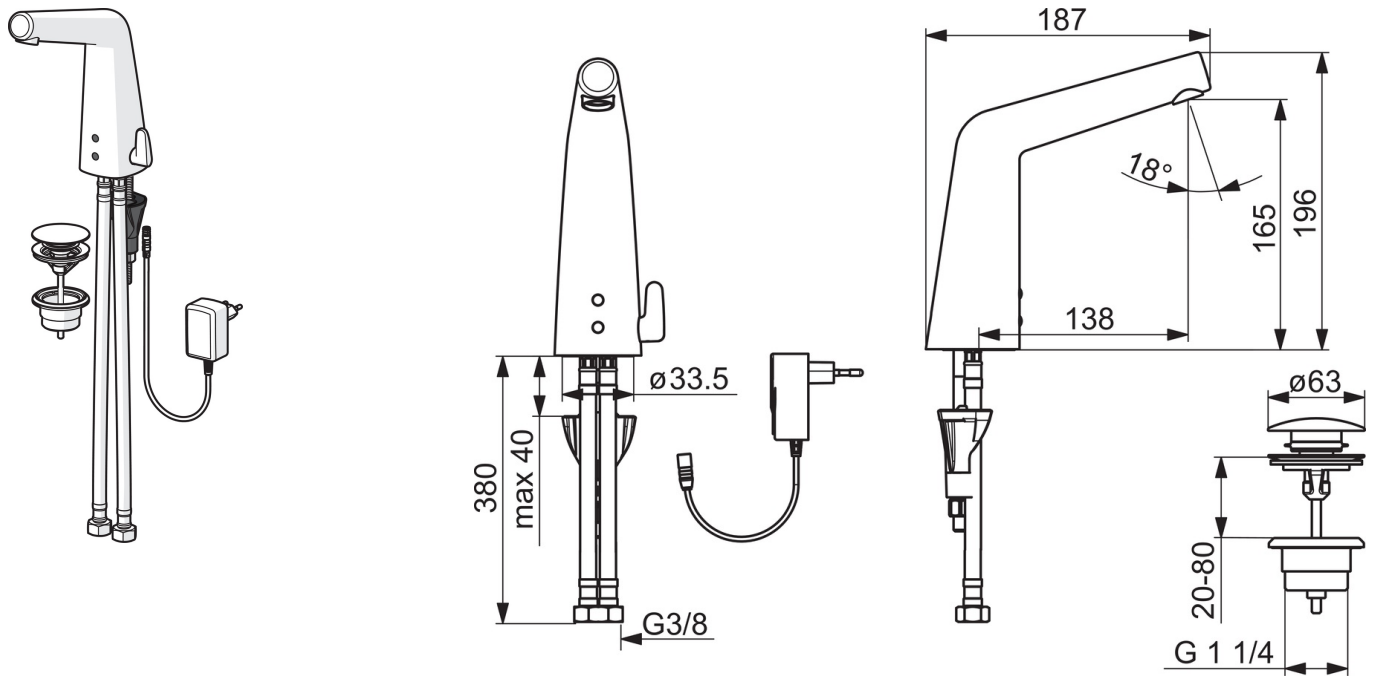

| | |
|--------------------------------|-------------------|
| DN-Größe (Nennmaß) | DN15 |
| Warmwasserversorgung | max. +70°C |
| Arbeitsdruck | 1-10 bar |
| Anschlussgröße | G3/8 |
| Projection | 138 mm |
| Sicherungseinrichtung (EN1717) | AA |
| Werkstoff | Messing |

Elektronische Eigenschaften

| | |
|------------------------|----------------------|
| Elektrischer Anschluss | 230 / 9 V |
| Bluetooth version | 4.x (D034445) |

Vorschriften

| | |
|----------------|------------------------------------|
| EU Directive | C € 2014/53/EU , 2011/65/EU |
| EN Standard | EN 15091 |
| Geräuschklasse | I (ISO 3822) |
| Schutzklasse | IP 55 / transformer IP 20 |

Zulassungen und Deklarationen

| | |
|------|----------------------|
| DVGW | CW-6514CR0161 |
|------|----------------------|

Ersatzteile

SP51792221

| Name | Art.-Nr. |
|--|----------|
| 01 Temperatur-Wählgriff | 59914568 |
| 02 Stützring Membrane Ausgelaufen | 59914090 |
| 02 Membrane für Magnetventil | 10065000 |
| 03 Magnetventil | 59914091 |
| 04 Sensor, 6/9/12 V, Bluetooth | 59914567 |
| 05 Luftsprudler und Schlüssel, M18.5x1 | 59914592 |
| 06 Stopfen Rückschlagventil | 59914086 |
| 07 Schmutzfangsiebe | 59914085 |
| 08 Dichtung, 8x14.3x2 | 59914087 |
| 09 Temperatureinstellsatz | 59914089 |
| 10 Befestigungsschraube, M8x1, L=130 | 59914474 |
| 11 Befestigungsatz | 59914475 |
| 12 Bodendichtung | 59914591 |
| 13 Anschlußschlauch, L=400, G3/8-M10x1 | 59914593 |
| N.I. Ablaufgarnitur Push-Open | 59913988 |
| N.I. Begrenzer | 59914106 |
| N.I. Netzteil, 230/9 V, 550 mA | 64490900 |