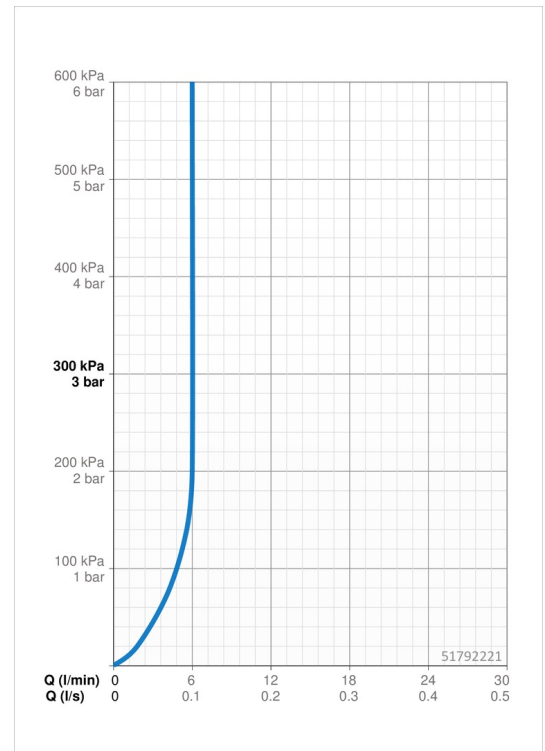

Zulassungen und Deklarationen

DVGW	CW-6514CR0161