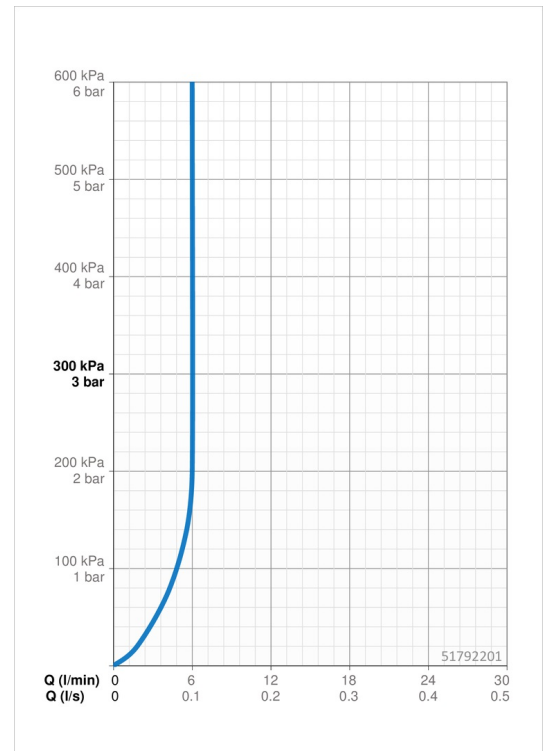

Zulassungen und Deklarationen

DVGW	CW-6514CR0161
UN38.3	UN38-3 Maxell 2CR5