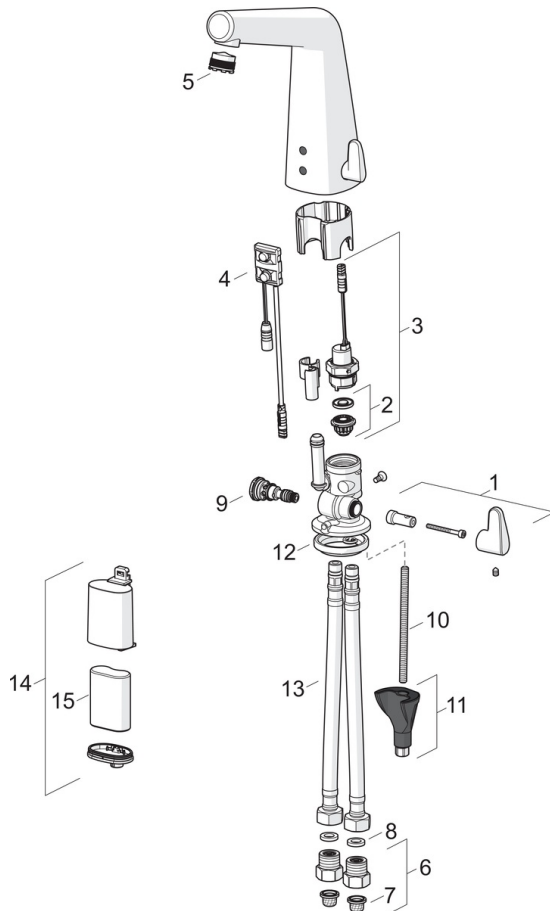

Technische Daten

Durchflusseigenschaften

Durchfluss bei 3 bar (mit Durchflussregler)	6.0 l/min
Druckverlust bei einem Durchfluss von 0,1 l/s	2 bar

Technische Eigenschaften

DN-Größe (Nennmaß)	DN15
Warmwasserversorgung	max. +70°C
Arbeitsdruck	1-10 bar
Anschlussgröße	G3/8
Projection	138 mm
Sicherungseinrichtung (EN1717)	AA
Werkstoff	Messing

Vorschriften

EU Directive	C € 2014/53/EU , 2011/65/EU
EN Standard	EN 15091
Geräuschklasse	I (ISO 3822)
Schutzklasse	IP 55

Zulassungen und Deklarationen

DVGW	CW-6514CR0161
UN38.3	UN38-3 Maxell 2CR5

Ersatzteile

SP51792201

Name	Art.-Nr.
01 Temperatur-Wählgriff	59914568
02 Stützring Membrane Ausgelaufen	59914090
02 Membrane für Magnetventil	10065000
03 Magnetventil	59914091
04 Sensor, 6/9/12 V, Bluetooth	59914567
05 Luftsprudler und Schlüssel, M18.5x1	59914592
06 Stopfen Rückschlagventil	59914086
07 Schmutzfangsiebe	59914085
08 Dichtung, 8x14.3x2	59914087
09 Temperatureinstellsatz	59914089
10 Befestigungsschraube, M8x1, L=130	59914474
11 Befestigungsatz	59914475
12 Bodendichtung	59914591
13 Anschlußschlauch, L=400, G3/8-M10x1	59914593
14 Batteriegehäuse inkl. Batterie	59914154
15 Batterie, 2CR5 6 V	59911670
N.I. Ablaufgarnitur Push-Open	59913988
N.I. Begrenzer	59914106