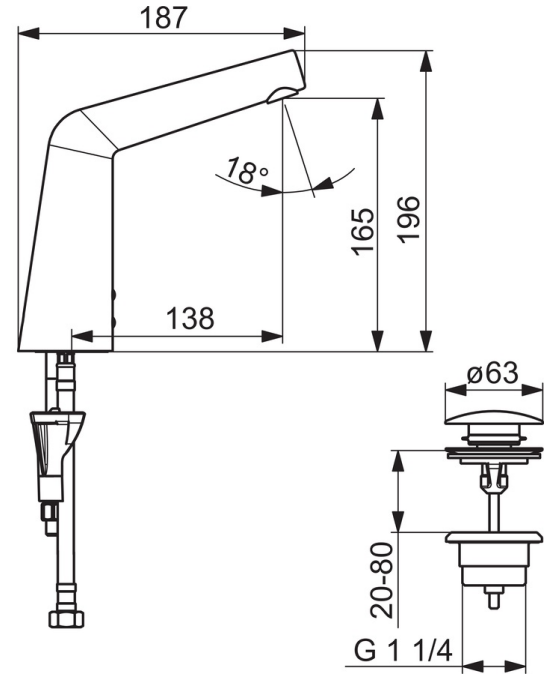

Ersatzteile

SP51792201

Name	Art.-Nr.
01 Temperatur-Wählgriff	59914568
02 Stützring Membrane Ausgelaufen	59914090
02 Membrane für Magnetventil	10065000
03 Magnetventil	59914091
04 Sensor, 6/9/12 V, Bluetooth	59914567
05 Luftsprudler und Schlüssel, M18.5x1	59914592
06 Stopfen Rückschlagventil	59914086
07 Schmutzfangsiebe	59914085
08 Dichtung, 8x14.3x2	59914087
09 Temperatureinstellsatz	59914089
10 Befestigungsschraube, M8x1, L=130	59914474
11 Befestigungsatz	59914475
12 Bodendichtung	59914591
13 Anschlußschlauch, L=400, G3/8-M10x1	59914593
14 Batteriegehäuse inkl. Batterie	59914154
15 Batterie, 2CR5 6 V	59911670
N.I. Ablaufgarnitur Push-Open	59913988
N.I. Begrenzer	59914106