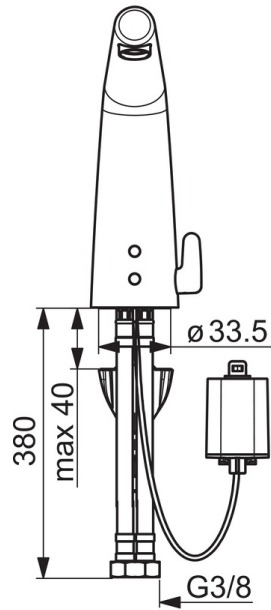

Ersatzteile

SP51792201

Name	Art.-Nr.
01 Temperatur-Wählgriff	59914568
02 Stützring Membrane Ausgelaufen	59914090
02 Membrane für Magnetventil	10065000
03 Magnetventil	59914091
04 Sensor, 6/9/12 V, Bluetooth	59914567
05 Luftsprudler und Schlüssel, M18.5x1	59914592
06 Stopfen Rückschlagventil	59914086
07 Schmutzfangsiebe	59914085
08 Dichtung, 8x14.3x2	59914087
09 Temperatureinstellsatz	59914089
10 Befestigungsschraube, M8x1, L=130	59914474
11 Befestigungsatz	59914475
12 Bodendichtung	59914591
13 Anschlußschlauch, L=400, G3/8-M10x1	59914593
14 Batteriegehäuse inkl. Batterie	59914154
15 Batterie, 2CR5 6 V	59911670
N.I. Ablaufgarnitur Push-Open	59913988
N.I. Begrenzer	59914106