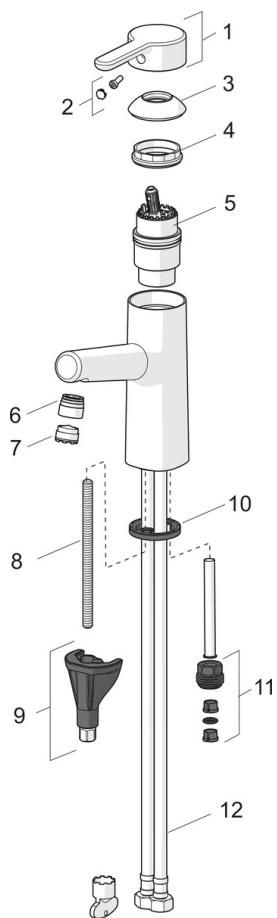

EAN: 4057304006326  
[static.hansa.com/51722283](http://static.hansa.com/51722283)

one-hole single-lever basin mixer, DN 15

- Waschtisch
- Einhebelmischer
- Standmontage
- Chrom
- Feststehender Auslauf
- PCA® konstante Durchflussleistung unabhängig vom Fließdruck, CACHÉ® Strahlregler, ohne Mundstück direkt in den Armaturenauslauf geschraubt
- Hebel mit W+K-Kennzeichnung, Einhandbedienhebel/Griff
- Temperaturbegrenzer, Heißwassersperre einstellbar (im Lieferumfang enthalten)
- ø 4.0 Steuerpatrone mit keramischen Dichtscheiben zur Wassermengen- und Temperatureinstellung
- Anschluss über flexible Druckschläuche
- HANSA 3S-Installation: System für sichere und schnelle Montage
- Ohne Ablaufgarnitur, Ohne Zugstangenbohrung

### Technische Eigenschaften

DN-Größe (Nennmaß)	<b>DN15</b>
Warmwasserversorgung	<b>max. +70°C</b>
Arbeitsdruck	<b>0.5-10 bar</b>
Anschlussgröße	<b>G3/8</b>
Projection	<b>119 mm</b>
Sicherungseinrichtung (EN1717)	<b>AA</b>
Werkstoff	<b>Messing</b>

### SP51712283

	Name	Art.-Nr.
01	Hebel	59914574
02	Dekorkappe	59914573
03	Abdeckkappe	59914649
04	Gegenmutter, M42x1,5, SW 38	59914128
05	Kartusche, 4.0 Classic	59914129
06	Montagering für Luftsprudler	59914645
07	Luftsprudler, M18.5x1, T1	59913366
08	Befestigungsschraube, M8x1, L=130	59914474
09	Befestigungssatz	59914475
10	Bodendichtung	59914591
11	Anschlussnippel Ausgelaufen	59914133
12	Anschlußschlauch, L=475, G3/8-M10x1 LH	59914468
N.I.	Wandhalter	04430100
N.I.	Brauseschlauch, L=1600 Satin	54120500
N.I.	Ablaufgarnitur	59911441
N.I.	Zugstange mit Knopf	59913459
N.I.	Handbrause Bidetta	59914162