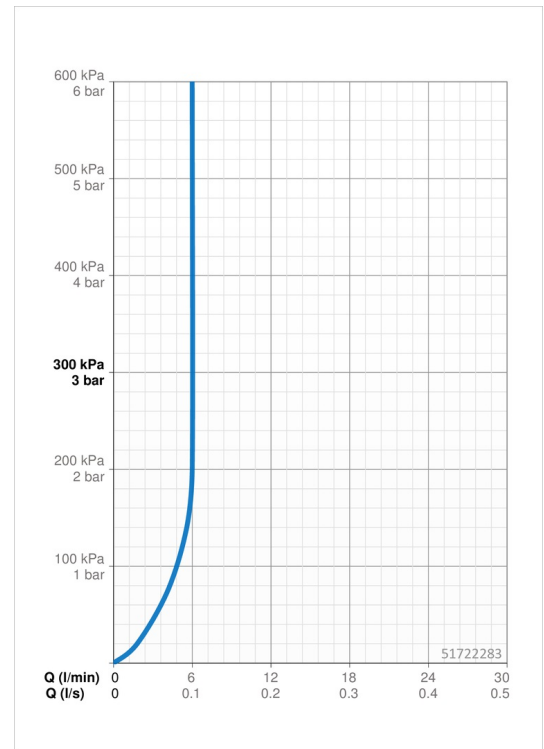

EAN: 4057304006326
static.hansa.com/51722283

one-hole single-lever basin mixer, DN 15

- Waschtisch
- Einhebelmischer
- Standmontage
- Chrom
- Feststehender Auslauf
- PCA® konstante Durchflussleistung unabhängig vom Fließdruck, CACHÉ® Strahlregler, ohne Mundstück direkt in den Armaturenauslauf geschraubt
- Hebel mit W+K-Kennzeichnung, Einhandbedienhebel/Griff
- Temperaturbegrenzer, Heißwassersperre einstellbar (im Lieferumfang enthalten)
- ø 4.0 Steuerpatrone mit keramischen Dichtscheiben zur Wassermengen- und Temperatureinstellung
- Anschluss über flexible Druckschläuche
- HANSA 3S-Installation: System für sichere und schnelle Montage
- Ohne Ablaufgarnitur, Ohne Zugstangenbohrung

Technische Daten

Durchflusseigenschaften

Durchfluss bei 3 bar (mit Durchflussregler)	6.0 l/min
Druckverlust bei einem Durchfluss von 0,1 l/s	1 bar

Technische Eigenschaften

DN-Größe (Nennmaß)	DN15
Warmwasserversorgung	max. +70°C
Arbeitsdruck	0.5-10 bar
Anschlussgröße	G3/8
Projection	119 mm
Sicherungseinrichtung (EN1717)	AA
Werkstoff	Messing

Vorschriften

EN Standard	EN 817
Geräuschklasse	I (ISO 3822)