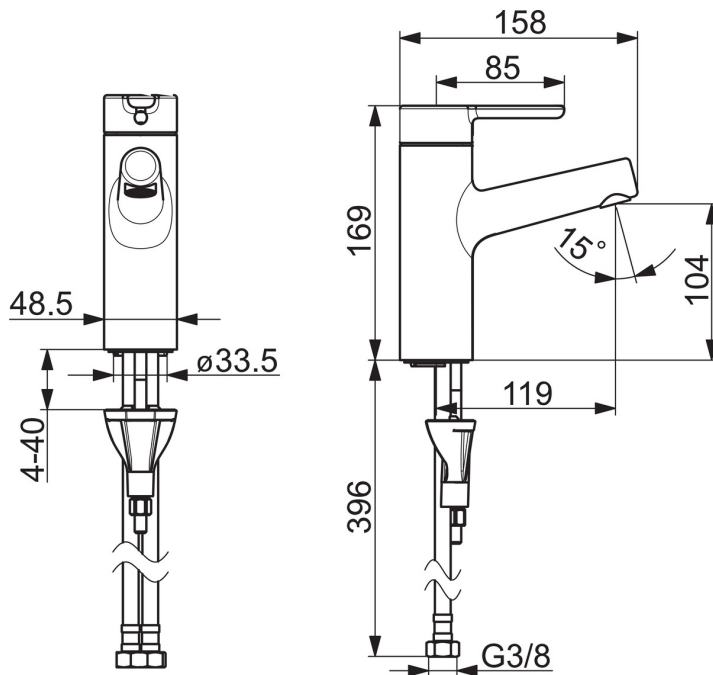

Ersatzteile

SP51712283

	Name	Art.-Nr.
01	Hebel	59914574
02	Dekorkappe	59914573
03	Abdeckkappe	59914649
04	Gegenmutter, M42x1,5, SW 38	59914128
05	Kartusche, 4.0 Classic	59914129
06	Montagering für Luftsprudler	59914645
07	Luftsprudler, M18.5x1, T1	59913366
08	Befestigungsschraube, M8x1, L=130	59914474
09	Befestigungssatz	59914475
10	Bodendichtung	59914591
11	Anschlussnippel Ausgelaufen	59914133
12	Anschlußschlauch, L=475, G3/8-M10x1 LH	59914468
N.I.	Wandhalter	04430100
N.I.	Brauseschlauch, L=1600 Satin	54120500
N.I.	Ablaufgarnitur	59911441
N.I.	Zugstange mit Knopf	59913459
N.I.	Handbrause Bidetta	59914162