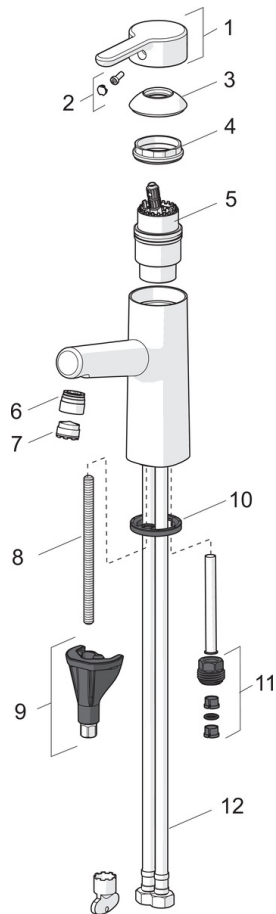

EAN: 4057304006319
static.hansa.com/51712283

one-hole single-lever basin mixer, DN 15

- Waschtisch
- Einhebelmischer
- Standmontage
- Chrom
- Feststehender Auslauf
- PCA® konstante Durchflussleistung unabhängig vom Fließdruck, CACHÉ® Strahlregler, ohne Mundstück direkt in den Armaturenauslauf geschraubt
- Hebel mit W+K-Kennzeichnung, Einhandbedienhebel/Griff
- Ablaufgarnitur mit Zugstange
- Temperaturbegrenzer, Heißwassersperre einstellbar (im Lieferumfang enthalten)
- ϕ 4.0 Steuerpatrone mit keramischen Dichtscheiben zur Wassermengen- und Temperatureinstellung
- Anschluss über flexible Druckschläuche
- HANSA 3S-Installation: System für sichere und schnelle Montage

Technische Daten

Durchflusseigenschaften

Durchfluss bei 3 bar (mit Durchflussregler)	6.0 l/min
Druckverlust bei einem Durchfluss von 0,1 l/s	1 bar

Technische Eigenschaften

DN-Größe (Nennmaß)	DN15
Warmwasserversorgung	max. +70°C
Arbeitsdruck	0.5-10 bar
Anschlussgröße	G3/8
Projection	119 mm
Sicherungseinrichtung (EN1717)	AA
Werkstoff	Messing

Vorschriften

EN Standard	EN 817
Geräuschklasse	I (ISO 3822)

Ersatzteile

SP51712283

	Name	Art.-Nr.
01	Hebel	59914574
02	Dekorkappe	59914573
03	Abdeckkappe	59914649
04	Gegenmutter, M42x1,5, SW 38	59914128
05	Kartusche, 4.0 Classic	59914129
06	Montagering für Luftsprudler	59914645
07	Luftsprudler, M18.5x1, T1	59913366
08	Befestigungsschraube, M8x1, L=130	59914474
09	Befestigungssatz	59914475
10	Bodendichtung	59914591
11	Anschlussnippel Ausgelaufen	59914133
12	Anschlußschlauch, L=475, G3/8-M10x1 LH	59914468
N.I.	Wandhalter	04430100
N.I.	Brauseschlauch, L=1600 Satin	54120500
N.I.	Ablaufgarnitur	59911441
N.I.	Zugstange mit Knopf	59913459
N.I.	Handbrause Bidetta	59914162