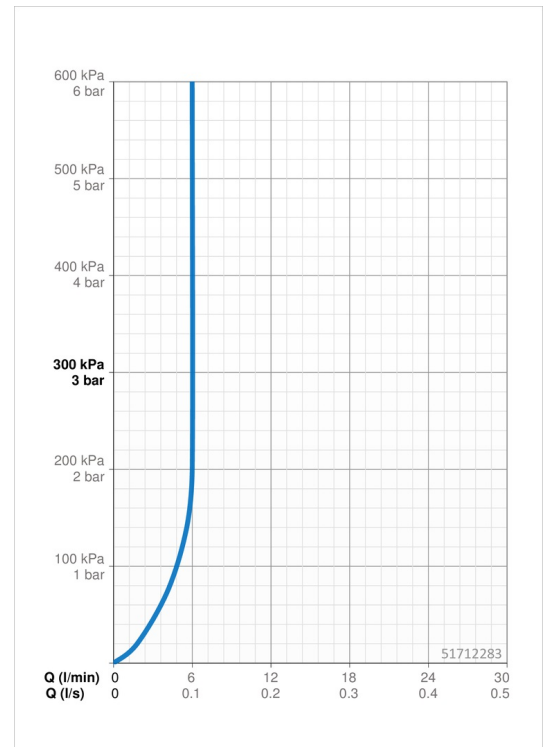

EAN: 4057304006319
static.hansa.com/51712283

one-hole single-lever basin mixer, DN 15

- Waschtisch
- Einhebelmischer
- Standmontage
- Chrom
- Feststehender Auslauf
- PCA® konstante Durchflussleistung unabhängig vom Fließdruck, CACHÉ® Strahlregler, ohne Mundstück direkt in den Armaturenauslauf geschraubt
- Hebel mit W+K-Kennzeichnung, Einhandbedienhebel/Griff
- Ablaufgarnitur mit Zugstange
- Temperaturbegrenzer, Heißwassersperre einstellbar (im Lieferumfang enthalten)
- ϕ 4.0 Steuerpatrone mit keramischen Dichtscheiben zur Wassermengen- und Temperatureinstellung
- Anschluss über flexible Druckschläuche
- HANSA 3S-Installation: System für sichere und schnelle Montage

Technische Daten

Durchflusseigenschaften

Durchfluss bei 3 bar (mit Durchflussregler)	6.0 l/min
Druckverlust bei einem Durchfluss von 0,1 l/s	1 bar

Technische Eigenschaften

DN-Größe (Nennmaß)	DN15
Warmwasserversorgung	max. +70°C
Arbeitsdruck	0.5-10 bar
Anschlussgröße	G3/8
Projection	119 mm
Sicherungseinrichtung (EN1717)	AA
Werkstoff	Messing

Vorschriften

EN Standard	EN 817
Geräuschklasse	I (ISO 3822)