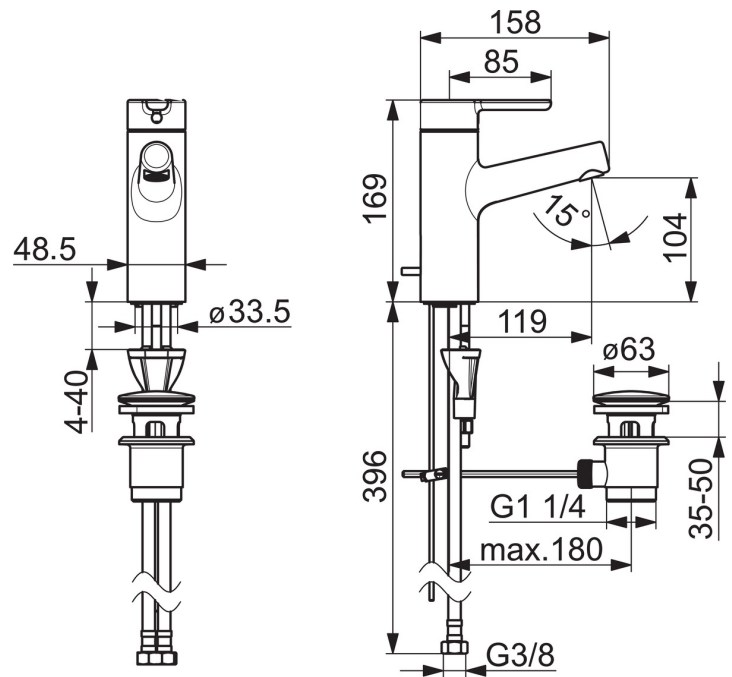

EAN: 4057304006319
static.hansa.com/51712283

one-hole single-lever basin mixer, DN 15

- Waschtisch
- Einhebelmischer
- Standmontage
- Chrom
- Feststehender Auslauf
- PCA® konstante Durchflussleistung unabhängig vom Fließdruck, CACHÉ® Strahlregler, ohne Mundstück direkt in den Armaturenauslauf geschraubt
- Hebel mit W+K-Kennzeichnung, Einhandbedienhebel/Griff
- Ablaufgarnitur mit Zugstange
- Temperaturbegrenzer, Heißwassersperre einstellbar (im Lieferumfang enthalten)
- ϕ 4.0 Steuerpatrone mit keramischen Dichtscheiben zur Wassermengen- und Temperatureinstellung
- Anschluss über flexible Druckschläuche
- HANSA 3S-Installation: System für sichere und schnelle Montage

Technische Daten

Durchflusseigenschaften

Durchfluss bei 3 bar (mit Durchflussregler)	6.0 l/min
Druckverlust bei einem Durchfluss von 0,1 l/s	1 bar

Technische Eigenschaften

DN-Größe (Nennmaß)	DN15
Warmwasserversorgung	max. +70°C
Arbeitsdruck	0.5-10 bar
Anschlussgröße	G3/8
Projection	119 mm
Sicherungseinrichtung (EN1717)	AA
Werkstoff	Messing

Vorschriften

EN Standard	EN 817
Geräuschklasse	I (ISO 3822)

Ersatzteile

SP51712283

	Name	Art.-Nr.
01	Hebel	59914574
02	Dekorkappe	59914573
03	Abdeckkappe	59914649
04	Gegenmutter, M42x1,5, SW 38	59914128
05	Kartusche, 4.0 Classic	59914129
06	Montagering für Luftsprudler	59914645
07	Luftsprudler, M18.5x1, T1	59913366
08	Befestigungsschraube, M8x1, L=130	59914474
09	Befestigungssatz	59914475
10	Bodendichtung	59914591
11	Anschlussnippel Ausgelaufen	59914133
12	Anschlußschlauch, L=475, G3/8-M10x1 LH	59914468
N.I.	Wandhalter	04430100
N.I.	Brauseschlauch, L=1600 Satin	54120500
N.I.	Ablaufgarnitur	59911441
N.I.	Zugstange mit Knopf	59913459
N.I.	Handbrause Bidetta	59914162