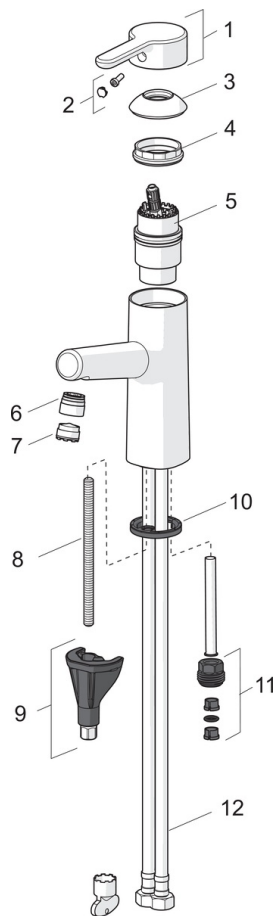

EAN: 4057304006357
static.hansa.com/51702201

one-hole single-lever basin mixer, DN 15

- Waschtisch
- Einhebelmischer, Funktionshandbrause
- Standmontage
- Chrom
- Feststehender Auslauf
- PCA® konstante Durchflussleistung unabhängig vom Fließdruck, CACHÉ® Strahlregler, ohne Mundstück direkt in den Armaturenauslauf geschraubt
- Hebel mit W+K-Kennzeichnung, Einhandbedienhebel/Griff
- Brauseschlauch (1500 mm), Brausehalter
- Funktionsbrause
- Anschluss über flexible Druckschläuche
- HANSA 3S-Installation: System für sichere und schnelle Montage
- Ohne Ablaufgarnitur, Ohne Zugstangenbohrung

Technische Daten

Durchflusseigenschaften

Durchfluss bei 3 bar (mit Durchflussregler)	6.0 l/min
Druckverlust bei einem Durchfluss von 0,1 l/s	1 bar

Technische Eigenschaften

DN-Größe (Nennmaß)	DN15
Warmwasserversorgung	max. +70°C
Arbeitsdruck	0.5-10 bar
Anschlussgröße	G3/8
Projection	119 mm
Sicherungseinrichtung (EN1717)	HC
Werkstoff	Messing

Vorschriften

EN Standard	EN 817, EN 1113
Geräuschklasse	I (ISO 3822)

Ersatzteile

SP51712283

	Name	Art.-Nr.
01	Hebel	59914574
02	Dekorkappe	59914573
03	Abdeckkappe	59914649
04	Gegenmutter, M42x1,5, SW 38	59914128
05	Kartusche, 4.0 Classic	59914129
06	Montagering für Luftsprudler	59914645
07	Luftsprudler, M18.5x1, T1	59913366
08	Befestigungsschraube, M8x1, L=130	59914474
09	Befestigungssatz	59914475
10	Bodendichtung	59914591
11	Anschlussnippel Ausgelaufen	59914133
12	Anschlußschlauch, L=475, G3/8-M10x1 LH	59914468
N.I.	Wandhalter	04430100
N.I.	Brauseschlauch, L=1600 Satin	54120500
N.I.	Ablaufgarnitur	59911441
N.I.	Zugstange mit Knopf	59913459
N.I.	Handbrause Bidetta	59914162