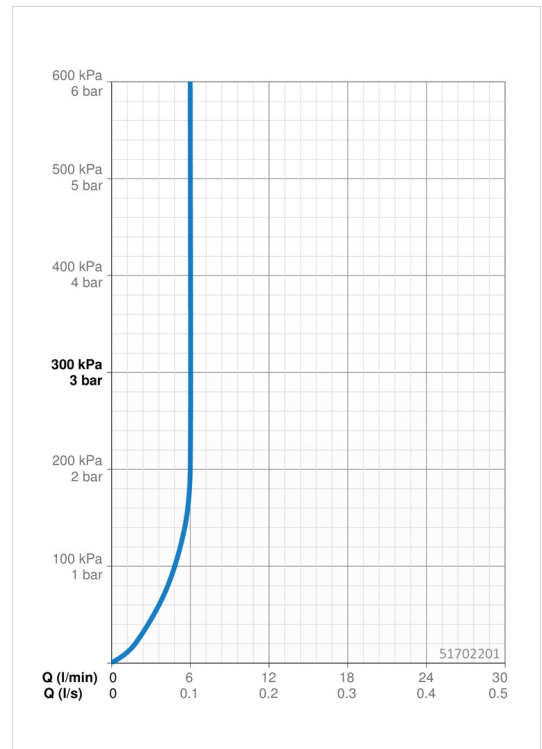

Vorschriften

EN Standard	EN 817, EN 1113
Geräuschklasse	I (ISO 3822)