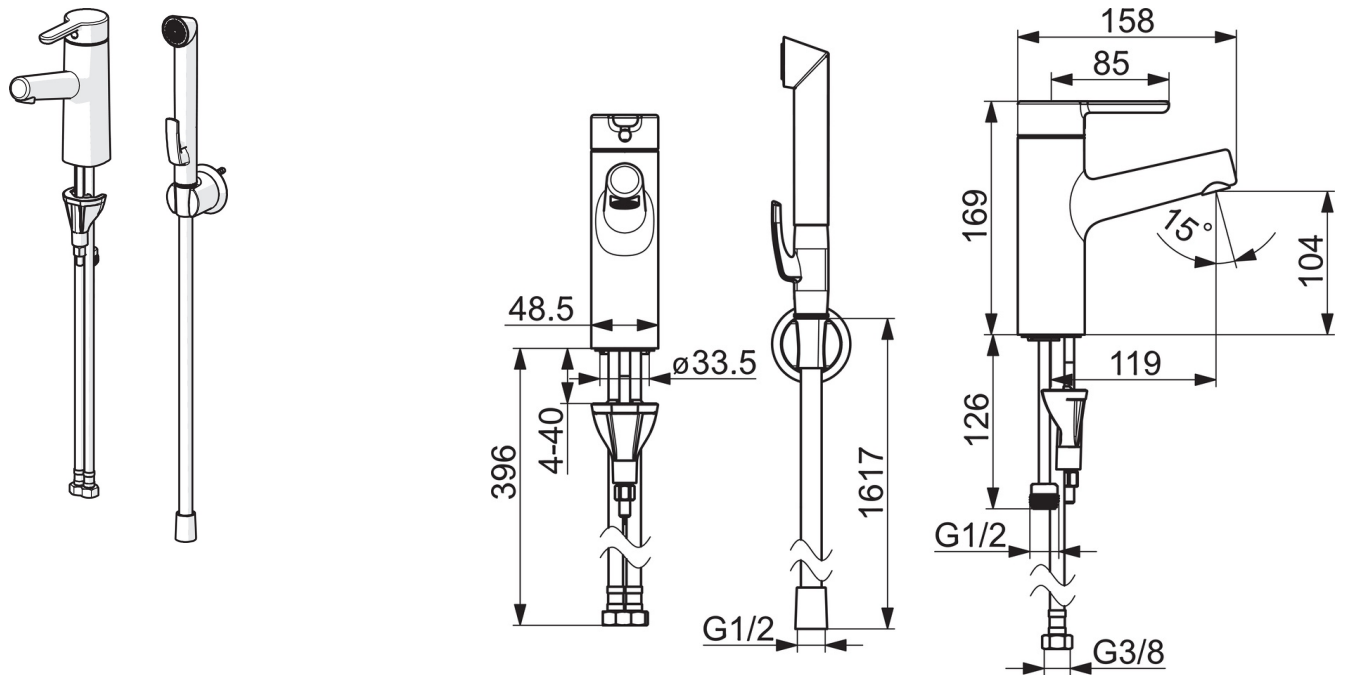

EAN: 4057304006357
static.hansa.com/51702201

one-hole single-lever basin mixer, DN 15

- Waschtisch
- Einhebelmischer, Funktionshandbrause
- Standmontage
- Chrom
- Feststehender Auslauf
- PCA® konstante Durchflussleistung unabhängig vom Fließdruck, CACHÉ® Strahlregler, ohne Mundstück direkt in den Armaturenauslauf geschraubt
- Hebel mit W+K-Kennzeichnung, Einhandbedienhebel/Griff
- Brauseschlauch (1500 mm), Brausehalter
- Funktionsbrause
- Anschluss über flexible Druckschläuche
- HANSA 3S-Installation: System für sichere und schnelle Montage
- Ohne Ablaufgarnitur, Ohne Zugstangenbohrung

Technische Daten

Durchflusseigenschaften

Durchfluss bei 3 bar (mit Durchflussregler)	6.0 l/min
Druckverlust bei einem Durchfluss von 0,1 l/s	1 bar

Technische Eigenschaften

DN-Größe (Nennmaß)	DN15
Warmwasserversorgung	max. +70°C
Arbeitsdruck	0.5-10 bar
Anschlussgröße	G3/8
Projection	119 mm
Sicherungseinrichtung (EN1717)	HC
Werkstoff	Messing

Vorschriften

EN Standard	EN 817, EN 1113
Geräuschklasse	I (ISO 3822)

Ersatzteile

SP51712283

	Name	Art.-Nr.
01	Hebel	59914574
02	Dekorkappe	59914573
03	Abdeckkappe	59914649
04	Gegenmutter, M42x1,5, SW 38	59914128
05	Kartusche, 4.0 Classic	59914129
06	Montagering für Luftsprudler	59914645
07	Luftsprudler, M18.5x1, T1	59913366
08	Befestigungsschraube, M8x1, L=130	59914474
09	Befestigungssatz	59914475
10	Bodendichtung	59914591
11	Anschlussnippel Ausgelaufen	59914133
12	Anschlußschlauch, L=475, G3/8-M10x1 LH	59914468
N.I.	Wandhalter	04430100
N.I.	Brauseschlauch, L=1600 Satin	54120500
N.I.	Ablaufgarnitur	59911441
N.I.	Zugstange mit Knopf	59913459
N.I.	Handbrause Bidetta	59914162