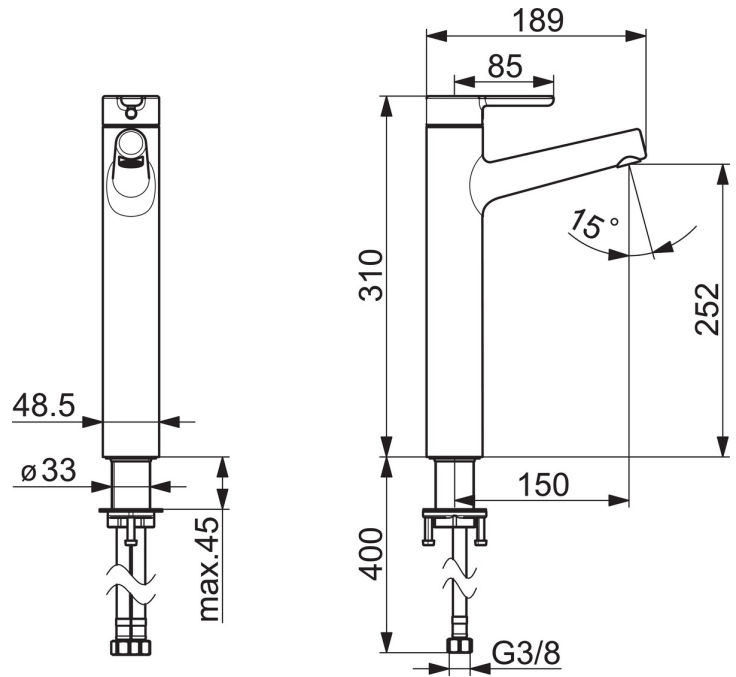

Ersatzteile

SP51692283

	Name	Art.-Nr.
01	Hebel	59914574
02	Dekorkappe	59914573
03	Abdeckkappe	59914649
04	Gegenmutter, M42x1,5, SW 38	59914128
05	Kartusche, 4.0 Classic	59914129
06	Montagering für Luftsprudler	59914645
07	Luftsprudler, M18.5x1, T1	59913366
08	Bodendichtung	59914650
09	Befestigungssatz	59913371
10	Anschlußschlauch, L=620, G3/8-M10x1	59914289