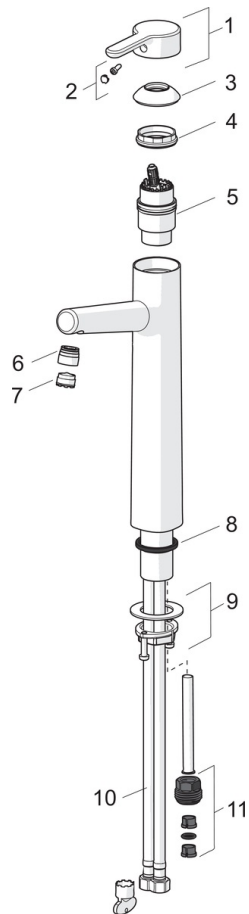

EAN: 4057304006371  
[static.hansa.com/51692283](http://static.hansa.com/51692283)

one-hole single-lever basin mixer, DN 15

- Waschtisch
- Einhebelmischer
- Standmontage
- Chrom
- Feststehender Auslauf
- PCA® konstante Durchflussleistung unabhängig vom Fließdruck, CACHÉ® Strahlregler, ohne Mundstück direkt in den Armaturenauslauf geschraubt
- Hebel mit W+K-Kennzeichnung, Einhandbedienhebel/Griff
- Temperaturbegrenzer, Heißwassersperre einstellbar (im Lieferumfang enthalten)
- ø 4.0 Steuerpatrone mit keramischen Dichtscheiben zur Wassermengen- und Temperatureinstellung
- Anschluss über flexible Druckschläuche
- Ohne Ablaufgarnitur, Ohne Zugstangenbohrung
- für Waschschrüsseln

### Durchflusseigenschaften

Durchfluss bei 3 bar (mit Durchflussregler)	<b>6.0 l/min</b>
Druckverlust bei einem Durchfluss von 0,1 l/s	<b>1 bar</b>

### Technische Eigenschaften

DN-Größe (Nennmaß)	<b>DN15</b>
Warmwasserversorgung	<b>max. +70°C</b>
Arbeitsdruck	<b>0.5-10 bar</b>
Anschlussgröße	<b>G3/8</b>
Projection	<b>150 mm</b>
Sicherungseinrichtung (EN1717)	<b>AA</b>
Werkstoff	<b>Messing</b>

### SP51692283

	Name	Art.-Nr.
01	Hebel	59914574
02	Dekorkappe	59914573
03	Abdeckkappe	59914649
04	Gegenmutter, M42x1,5, SW 38	59914128
05	Kartusche, 4.0 Classic	59914129
06	Montagering für Luftsprudler	59914645
07	Luftsprudler, M18.5x1, T1	59913366
08	Bodendichtung	59914650
09	Befestigungssatz	59913371
10	Anschlußschlauch, L=620, G3/8-M10x1	59914289