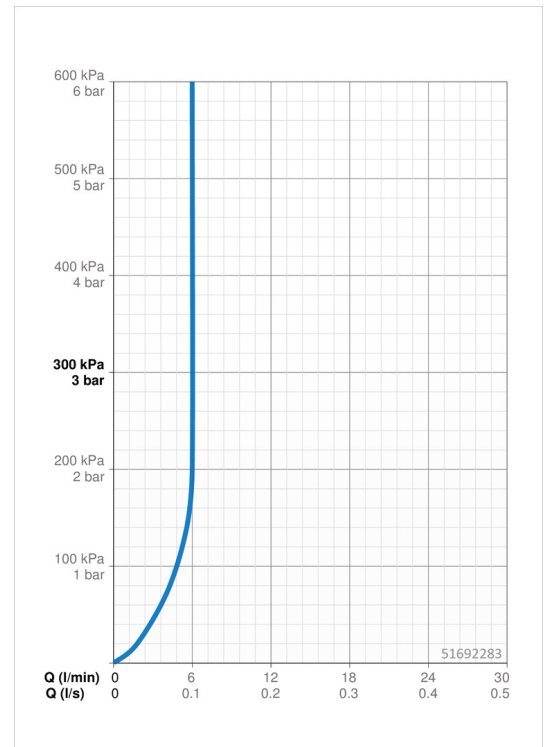

Vorschriften

EN Standard	EN 817
Geräuschklasse	I (ISO 3822)