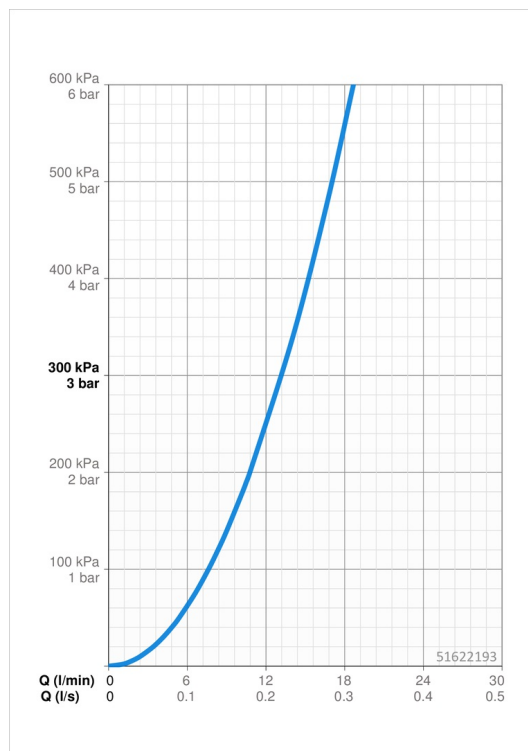

EAN: 4057304004964
static.hansa.com/51622193

- Küche
- Einhebelmischer
- Wandmontage
- Chrom
- Schwenkbarer Auslauf
- CASCADE® Strahlregler
- Hebel mit W+K-Kennzeichnung, Einhandbedienhebel/Griff
- Temperaturbegrenzer, THERMO COOL: Mehr Sicherheit durch minimales Erwärmen des Armaturengehäuses, Heißwassersperre einstellbar (im Lieferumfang enthalten)
- $\varnothing$ 3.5 classic Steuerpatrone mit keramischen Dichtscheiben zur Wassermengen- und Temperatureinstellung
- S-Anschlüsse
- Armaturenkörper aus entzinkungsbeständigem Messing (DZR)

Technische Daten

Durchflusseigenschaften

Durchfluss bei 3 bar **13.2 l/min**

Technische Eigenschaften

DN-Größe (Nennmaß) **DN15**
Warmwasserversorgung **max. +80°C**
Arbeitsdruck **0.5-10 bar**
Anschlussgröße **G3/4**
Installationsabstand **cc150 ± 15 mm**
Projection **284 mm**
Werkstoff **Messing**

Vorschriften

EN Standard **EN 817**