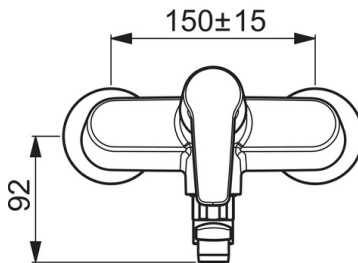

EAN: 4057304004964
static.hansa.com/51622193

- Küche
- Einhebelmischer
- Wandmontage
- Chrom
- Schwenkbarer Auslauf
- CASCADE® Strahlregler
- Hebel mit W+K-Kennzeichnung, Einhandbedienhebel/Griff
- Temperaturbegrenzer, THERMO COOL: Mehr Sicherheit durch minimales Erwärmen des Armaturengehäuses, Heißwassersperre einstellbar (im Lieferumfang enthalten)
- $\varnothing$ 3.5 classic Steuerpatrone mit keramischen Dichtscheiben zur Wassermengen- und Temperatureinstellung
- S-Anschlüsse
- Armaturenkörper aus entzinkungsbeständigem Messing (DZR)

Technische Daten

Durchflusseigenschaften

Durchfluss bei 3 bar **13.2 l/min**

Technische Eigenschaften

DN-Größe (Nennmaß) **DN15**
Warmwasserversorgung **max. +80°C**
Arbeitsdruck **0.5-10 bar**
Anschlussgröße **G3/4**
Installationsabstand **cc150 ± 15 mm**
Projection **284 mm**
Werkstoff **Messing**

Vorschriften

EN Standard **EN 817**