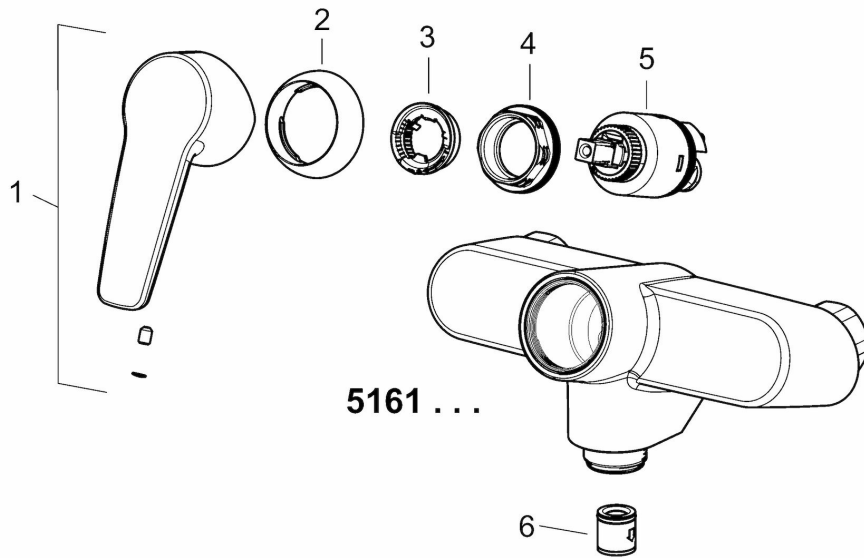

Ersatzteile

SP51612193

	Name	Art.-Nr.
1	Hebel	59914417
2	Abdeckkappe, 33x3 mm	59912504
3	Temperaturanschlag	59912325
4	Gegenmutter, M40x1, SW30	59913210
5	Kartusche, 3,5 Classic	59913075
N.I.	Auslauf, L=150	59914470
N.I.	Haltering Ausgelaufen	59914160
N.I.	Luftsprudler, M22x1 Ausgelaufen	59914469
N.I.	Kunststoffadapter (10 Stück), 18/20.6	59914159
N.I.	Nippel, G3/4-M22x1.5	59914570
N.I.	O-Ring, 13.6x2.4	59914158
N.I.	S-Anschluss, G3/4xG1/2	59904793
N.I.	Auslauf, L=200	59914471