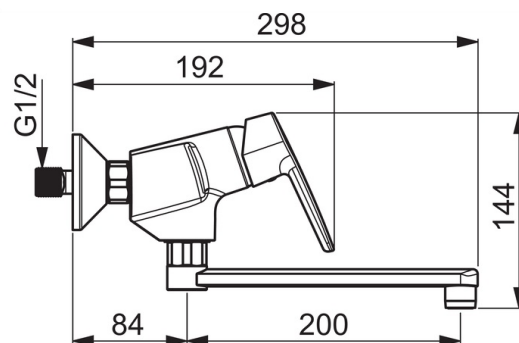

EAN: 4057304004964
static.hansa.com/51622193

- Küche
- Einhebelmischer
- Wandmontage
- Chrom
- Schwenkbarer Auslauf
- CASCADE® Strahlregler
- Hebel mit W+K-Kennzeichnung, Einhandbedienhebel/Griff
- Temperaturbegrenzer, THERMO COOL: Mehr Sicherheit durch minimales Erwärmen des Armaturengehäuses, Heißwassersperre einstellbar (im Lieferumfang enthalten)
- $\varnothing$ 3.5 classic Steuerpatrone mit keramischen Dichtscheiben zur Wassermengen- und Temperatureinstellung
- S-Anschlüsse
- Armaturenkörper aus entzinkungsbeständigem Messing (DZR)

Technische Daten

Durchflusseigenschaften

Durchfluss bei 3 bar **13.2 l/min**

Technische Eigenschaften

DN-Größe (Nennmaß) **DN15**
Warmwasserversorgung **max. +80°C**
Arbeitsdruck **0.5-10 bar**
Anschlussgröße **G3/4**
Installationsabstand **cc150 ± 15 mm**
Projection **284 mm**
Werkstoff **Messing**

Vorschriften

EN Standard **EN 817**