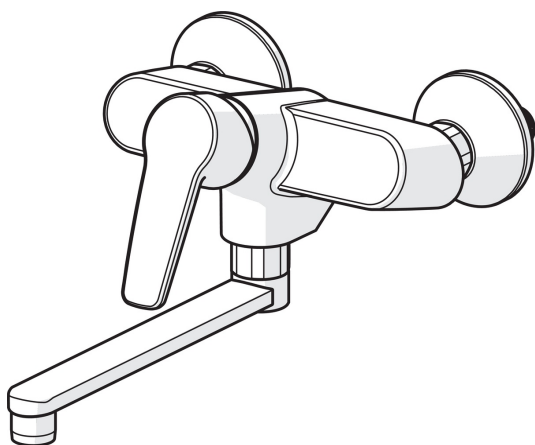

EAN: 4057304004964
static.hansa.com/51622193

- Küche
- Einhebelmischer
- Wandmontage
- Chrom
- Schwenkbarer Auslauf
- CASCADE® Strahlregler
- Hebel mit W+K-Kennzeichnung, Einhandbedienhebel/Griff
- Temperaturbegrenzer, THERMO COOL: Mehr Sicherheit durch minimales Erwärmen des Armaturengehäuses, Heißwassersperre einstellbar (im Lieferumfang enthalten)
- $\varnothing$ 3.5 classic Steuerpatrone mit keramischen Dichtscheiben zur Wassermengen- und Temperatureinstellung
- S-Anschlüsse
- Armaturenkörper aus entzinkungsbeständigem Messing (DZR)

Technische Daten

Durchflusseigenschaften

Durchfluss bei 3 bar **13.2 l/min**

Technische Eigenschaften

DN-Größe (Nennmaß) **DN15**
Warmwasserversorgung **max. +80°C**
Arbeitsdruck **0.5-10 bar**
Anschlussgröße **G3/4**
Installationsabstand **cc150 ± 15 mm**
Projection **284 mm**
Werkstoff **Messing**

Vorschriften

EN Standard **EN 817**