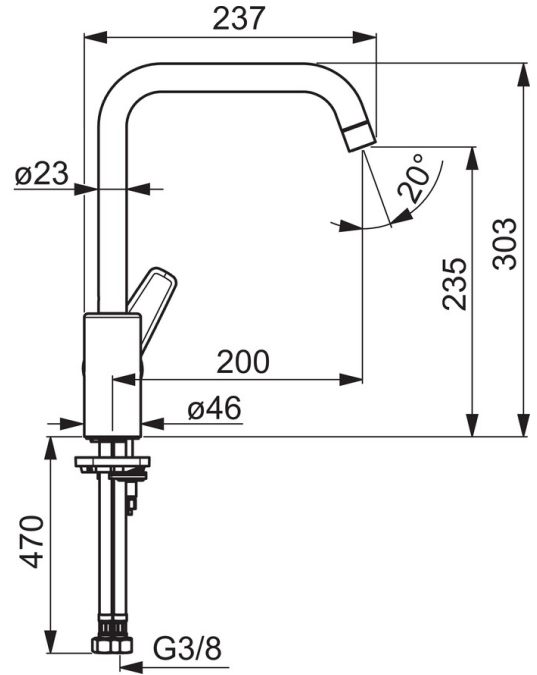

Ersatzteile

SP51562293

	Name	Art.-Nr.
01	Auslauf hoch	59914435
02	Luftsprudler, M22x1 STD CC A	59914436
03	Begrenzer für Schwenkauslauf, 120°	59914429
03	Begrenzer für Schwenkauslauf, 60°/0°	59914264
04	Auslaufdichtung	59914431
05	Kartusche, 3.5 Classic	59913075
06	Gegenmutter, M40x1, SW30	59913210
07	Temperaturanschlag	59912325
08	Abdeckkappe, 33x3 mm	59912504
09	Hebel	59914430
10	Befestigungsschraube, M8x1, L=140	59912474
11	Befestigungsatz	59910749
12	PVC-Befestigungsplatte	59910008