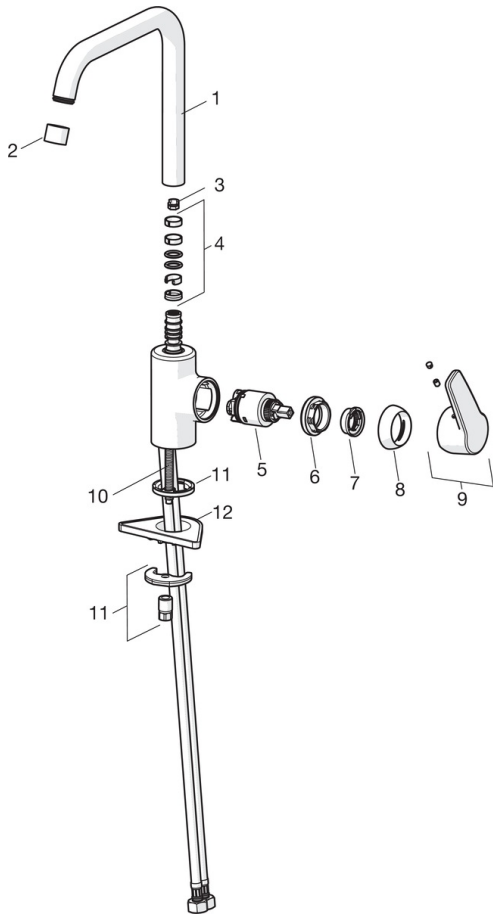

EAN: 4057304002991  
[static.hansa.com/51562293](http://static.hansa.com/51562293)

- Küche
- Einhebelmischer, Seitenbedient
- Standmontage
- Chrom
- Schwenkbarer Auslauf, Anschlag herausnehmbar
- CASCADE® Strahlregler
- Hebel mit W+K-Kennzeichnung, Einhandbedienhebel/Griff
- Temperaturbegrenzer, Heißwassersperre einstellbar (im Lieferumfang enthalten)
- ø 3.5 classic Steuerpatrone mit keramischen Dichtscheiben zur Wassermengen- und Temperatureinstellung
- Anschluss über flexible Druckschläuche
- Armaturenkörper aus entzinkungsbeständigem Messing (DZR), Rapid-Montagesystem

### Technische Eigenschaften

DN-Größe (Nennmaß) **DN15**  
 Warmwasserversorgung **max. +80°C**  
 Arbeitsdruck **0.5-10 bar**  
 Anschlussgröße **G3/8**  
 Projection **200 mm**  
 Sicherungseinrichtung (EN1717) **AA**  
 Werkstoff **Messing**

### SP51562293

	Name	Art.-Nr.
01	Auslauf hoch	59914435
02	Luftsprudler, M22x1 STD CC A	59914436
03	Begrenzer für Schwenkauslauf, 120°	59914429
03	Begrenzer für Schwenkauslauf, 60°/0°	59914264
04	Auslaufdichtung	59914431
05	Kartusche, 3.5 Classic	59913075
06	Gegenmutter, M40x1, SW30	59913210
07	Temperaturanschlag	59912325
08	Abdeckkappe, 33x3 mm	59912504
09	Hebel	59914430
10	Befestigungsschraube, M8x1, L=140	59912474
11	Befestigungsatz	59910749
12	PVC-Befestigungsplatte	59910008