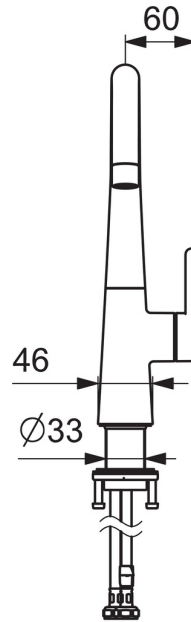

EAN: 4057304015090
static.hansa.com/51492293

- Waschtisch
- Einhebelmischer, Seitenbedient
- Standmontage
- Chrom
- Schwenkbarer Auslauf
- PCA® konstante Durchflussleistung unabhängig vom Fließdruck
- Einhandbedienhebel/Griff, Hebel mit W+K-Kennzeichnung
- $\varnothing 2.5$ Steuerpatrone mit keramischen Dichtscheiben zur Wassermengen- und Temperatureinstellung
- Anschluss über flexible Druckschläuche
- Ohne Ablaufgarnitur, Ohne Zugstangenbohrung

Technische Daten

Durchflusseigenschaften

Durchfluss bei 3 bar (mit Durchflussregler) **6.0 l/min**

Technische Eigenschaften

DN-Größe (Nennmaß)	DN15
Warmwasserversorgung	max. +70°C
Arbeitsdruck	0.5-10 bar
Anschlussgröße	G3/8
Projection	167 mm
Sicherungseinrichtung (EN1717)	AA
Werkstoff	Messing

Vorschriften

EN Standard	EN 817
Geräuschklasse	I (ISO 3822)

Ersatzteile

SP51492293

Name	Art.-Nr.
01 Luftsprudler, 6 l/min	59914428
02 Auslauf hoch	1007425V
03 Blindstopfen	59913762
04 Begrenzer für Schwenkauslauf, 60°/0°	59914264
04 Begrenzer für Schwenkauslauf, 120°	59914429
05 Auslaufdichtung	59914431
06 Hebel	59914640
07 Schraube, M5x8, SW2.5	59904755
08 Abdeckkappe	59914638
09 Gegenmutter, M32x1, SW24	59913958
10 Kartusche, 2.5	59913914
11 Bodendichtung	59914650
12 Befestigungssatz	59913371
13 Anschlußschlauch, L=430, M8x1-G3/8 LH Ausgelaufen	59914466