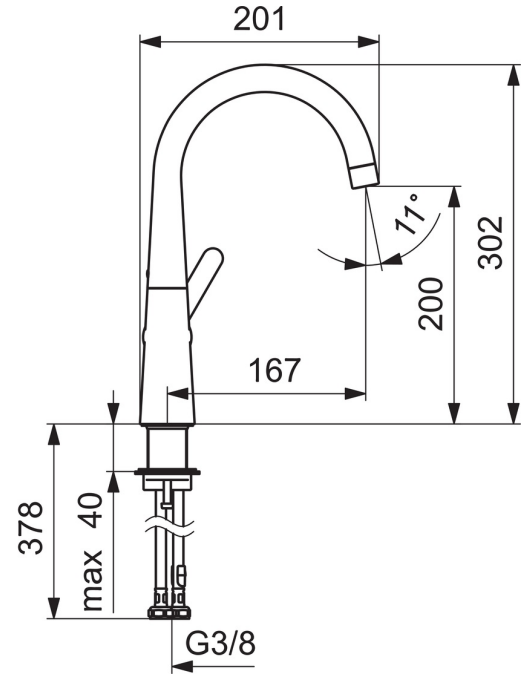

EAN: 4057304015090
static.hansa.com/51492293

- Waschtisch
- Einhebelmischer, Seitenbedient
- Standmontage
- Chrom
- Schwenkbarer Auslauf
- PCA® konstante Durchflussleistung unabhängig vom Fließdruck
- Einhandbedienhebel/Griff, Hebel mit W+K-Kennzeichnung
- $\varnothing 2.5$ Steuerpatrone mit keramischen Dichtscheiben zur Wassermengen- und Temperatureinstellung
- Anschluss über flexible Druckschläuche
- Ohne Ablaufgarnitur, Ohne Zugstangenbohrung

Technische Daten

Durchflusseigenschaften

Durchfluss bei 3 bar (mit Durchflussregler) **6.0 l/min**

Technische Eigenschaften

DN-Größe (Nennmaß)	DN15
Warmwasserversorgung	max. +70°C
Arbeitsdruck	0.5-10 bar
Anschlussgröße	G3/8
Projection	167 mm
Sicherungseinrichtung (EN1717)	AA
Werkstoff	Messing

Vorschriften

EN Standard	EN 817
Geräuschklasse	I (ISO 3822)

Ersatzteile

SP51492293

Name	Art.-Nr.
01 Luftsprudler, 6 l/min	59914428
02 Auslauf hoch	1007425V
03 Blindstopfen	59913762
04 Begrenzer für Schwenkauslauf, 60°/0°	59914264
04 Begrenzer für Schwenkauslauf, 120°	59914429
05 Auslaufdichtung	59914431
06 Hebel	59914640
07 Schraube, M5x8, SW2.5	59904755
08 Abdeckkappe	59914638
09 Gegenmutter, M32x1, SW24	59913958
10 Kartusche, 2.5	59913914
11 Bodendichtung	59914650
12 Befestigungssatz	59913371
13 Anschlußschlauch, L=430, M8x1-G3/8 LH Ausgelaufen	59914466