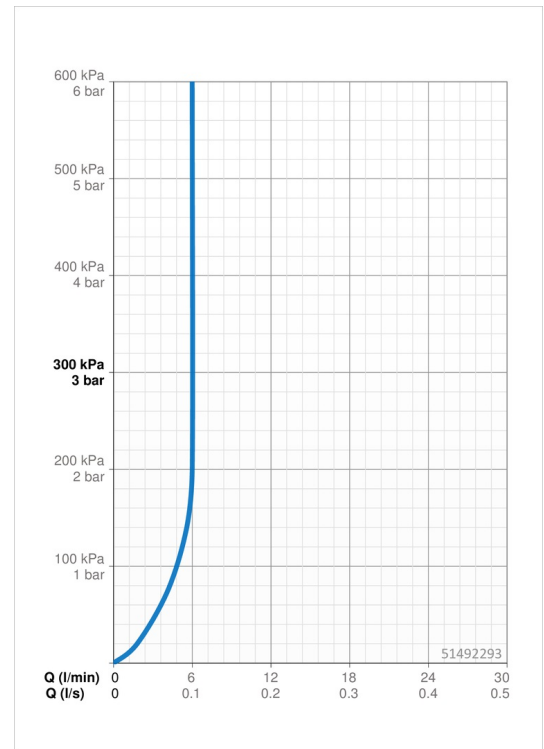

EAN: 4057304015090
static.hansa.com/51492293

- Waschtisch
- Einhebelmischer, Seitenbedient
- Standmontage
- Chrom
- Schwenkbarer Auslauf
- PCA® konstante Durchflussleistung unabhängig vom Fließdruck
- Einhandbedienhebel/Griff, Hebel mit W+K-Kennzeichnung
- $\varnothing 2.5$ Steuerpatrone mit keramischen Dichtscheiben zur Wassermengen- und Temperatureinstellung
- Anschluss über flexible Druckschläuche
- Ohne Ablaufgarnitur, Ohne Zugstangenbohrung

Technische Daten

Durchflusseigenschaften

Durchfluss bei 3 bar (mit Durchflussregler) **6.0 l/min**

Technische Eigenschaften

DN-Größe (Nennmaß)	DN15
Warmwasserversorgung	max. +70°C
Arbeitsdruck	0.5-10 bar
Anschlussgröße	G3/8
Projection	167 mm
Sicherungseinrichtung (EN1717)	AA
Werkstoff	Messing

Vorschriften

EN Standard	EN 817
Geräuschklasse	I (ISO 3822)