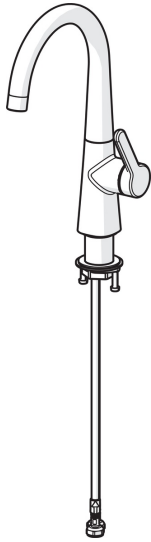

EAN: 4057304015090
static.hansa.com/51492293

- Waschtisch
- Einhebelmischer, Seitenbedient
- Standmontage
- Chrom
- Schwenkbarer Auslauf
- PCA® konstante Durchflussleistung unabhängig vom Fließdruck
- Einhandbedienhebel/Griff, Hebel mit W+K-Kennzeichnung
- $\varnothing 2.5$ Steuerpatrone mit keramischen Dichtscheiben zur Wassermengen- und Temperatureinstellung
- Anschluss über flexible Druckschläuche
- Ohne Ablaufgarnitur, Ohne Zugstangenbohrung

Technische Daten

Durchflusseigenschaften

Durchfluss bei 3 bar (mit Durchflussregler) **6.0 l/min**

Technische Eigenschaften

DN-Größe (Nennmaß)	DN15
Warmwasserversorgung	max. +70°C
Arbeitsdruck	0.5-10 bar
Anschlussgröße	G3/8
Projection	167 mm
Sicherungseinrichtung (EN1717)	AA
Werkstoff	Messing

Vorschriften

EN Standard	EN 817
Geräuschklasse	I (ISO 3822)

Ersatzteile

SP51492293

Name	Art.-Nr.
01 Luftsprudler, 6 l/min	59914428
02 Auslauf hoch	1007425V
03 Blindstopfen	59913762
04 Begrenzer für Schwenkauslauf, 60°/0°	59914264
04 Begrenzer für Schwenkauslauf, 120°	59914429
05 Auslaufdichtung	59914431
06 Hebel	59914640
07 Schraube, M5x8, SW2.5	59904755
08 Abdeckkappe	59914638
09 Gegenmutter, M32x1, SW24	59913958
10 Kartusche, 2.5	59913914
11 Bodendichtung	59914650
12 Befestigungssatz	59913371
13 Anschlußschlauch, L=430, M8x1-G3/8 LH Ausgelaufen	59914466