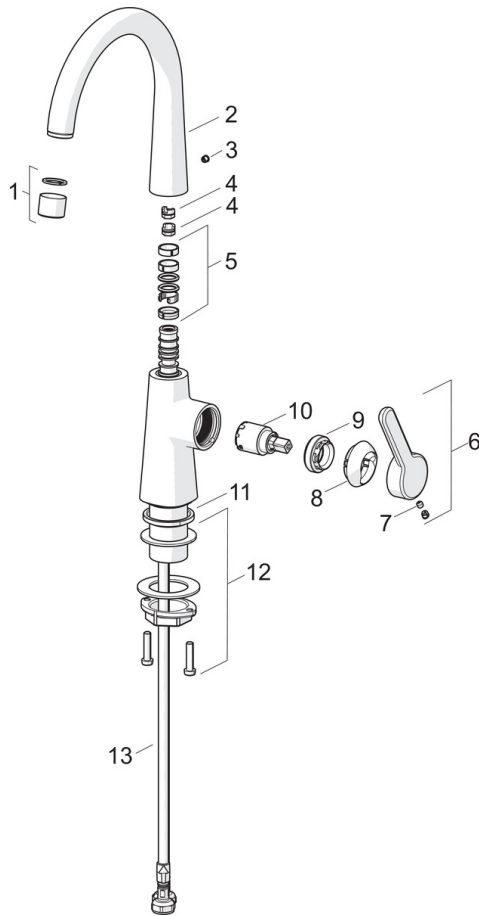

EAN: 4057304015090
static.hansa.com/51492293

- Waschtisch
- Einhebelmischer, Seitenbedient
- Standmontage
- Chrom
- Schwenkbarer Auslauf
- PCA® konstante Durchflussleistung unabhängig vom Fließdruck
- Einhandbedienhebel/Griff, Hebel mit W+K-Kennzeichnung
- $\varnothing 2.5$ Steuerpatrone mit keramischen Dichtscheiben zur Wassermengen- und Temperatureinstellung
- Anschluss über flexible Druckschläuche
- Ohne Ablaufgarnitur, Ohne Zugstangenbohrung

Technische Daten

Durchflusseigenschaften

Durchfluss bei 3 bar (mit Durchflussregler) **6.0 l/min**

Technische Eigenschaften

DN-Größe (Nennmaß)	DN15
Warmwasserversorgung	max. +70°C
Arbeitsdruck	0.5-10 bar
Anschlussgröße	G3/8
Projection	167 mm
Sicherungseinrichtung (EN1717)	AA
Werkstoff	Messing

Vorschriften

EN Standard	EN 817
Geräuschklasse	I (ISO 3822)

Ersatzteile

SP51492293

Name	Art.-Nr.
01 Luftsprudler, 6 l/min	59914428
02 Auslauf hoch	1007425V
03 Blindstopfen	59913762
04 Begrenzer für Schwenkauslauf, 60°/0°	59914264
04 Begrenzer für Schwenkauslauf, 120°	59914429
05 Auslaufdichtung	59914431
06 Hebel	59914640
07 Schraube, M5x8, SW2.5	59904755
08 Abdeckkappe	59914638
09 Gegenmutter, M32x1, SW24	59913958
10 Kartusche, 2.5	59913914
11 Bodendichtung	59914650
12 Befestigungssatz	59913371
13 Anschlußschlauch, L=430, M8x1-G3/8 LH Ausgelaufen	59914466