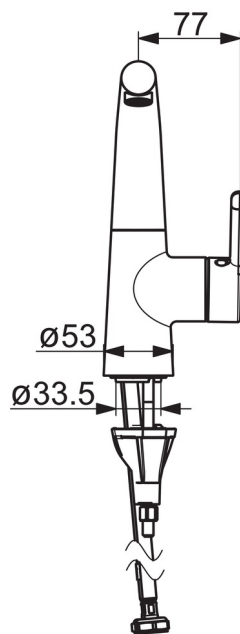

EAN: 4057304006395
static.hansa.com/51492283

one-hole single-lever basin mixer, DN 15

- Waschtisch
- Einhebelmischer, Seitenbedient
- Standmontage
- Chrom
- Schwenkbarer Auslauf, Anschlag herausnehmbar
- PCA® konstante Durchflussleistung unabhängig vom Fließdruck, CACHÉ® Strahlregler, ohne Mundstück direkt in den Armaturenauslauf geschraubt
- Hebel mit W+K-Kennzeichnung, Einhandbedienhebel/Griff
- ϕ 4.0 Steuerpatrone mit keramischen Dichtscheiben zur Wassermengen- und Temperatureinstellung
- Anschluss über flexible Druckschläuche
- HANSA 3S-Installation: System für sichere und schnelle Montage
- Ohne Ablaufgarnitur, Ohne Zugstangenbohrung

Technische Daten

Durchflusseigenschaften

Durchfluss bei 3 bar (mit Durchflussregler)	6.0 l/min
Druckverlust bei einem Durchfluss von 0,1 l/s	1 bar

Technische Eigenschaften

DN-Größe (Nennmaß)	DN15
Warmwasserversorgung	max. +70°C
Arbeitsdruck	0.5-10 bar
Anschlussgröße	G3/8
Projection	151 mm
Sicherungseinrichtung (EN1717)	AA
Werkstoff	Messing

Vorschriften

EN Standard	EN 817
Geräuschklasse	I (ISO 3822)

Ersatzteile

SP51032283

	Name	Art.-Nr.
01	Luftsprudler, M18.5x1, T1	59913366
02	Montagering für Luftsprudler	59914645
03	Auslauf	59914651
04	Begrenzer für Schwenkauslauf, 120°	59914429
04	Begrenzer für Schwenkauslauf, 60°/0°	59914264
05	Dichtungsset	59914263
06	Blindstopfen	59913762
07	Hebel	59914652
08	Dekorkappe	59914573
09	Abdeckkappe	59914649
10	Gegenmutter, M42x1,5, SW 38	59914128
11	Kartusche	59914665
12	Bodendichtung	59914591
13	Befestigungsschraube, M8x1, L=130	59914474
14	Anschlussnippel Ausgelaufen	59914133
15	Befestigungssatz	59914475
16	Anschlußschlauch, L=430, G3/8-M10x1, DN8 LH	59914653
N.I.	Ablaufgarnitur	59911441
N.I.	Zugstange mit Knopf	59913459