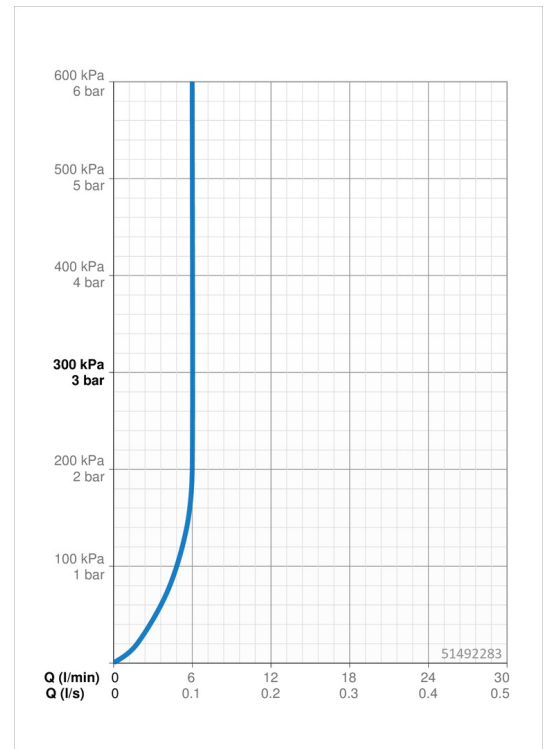

EAN: 4057304006395
static.hansa.com/51492283

one-hole single-lever basin mixer, DN 15

- Waschtisch
- Einhebelmischer, Seitenbedient
- Standmontage
- Chrom
- Schwenkbarer Auslauf, Anschlag herausnehmbar
- PCA® konstante Durchflussleistung unabhängig vom Fließdruck, CACHÉ® Strahlregler, ohne Mundstück direkt in den Armaturenauslauf geschraubt
- Hebel mit W+K-Kennzeichnung, Einhandbedienhebel/Griff
- ϕ 4.0 Steuerpatrone mit keramischen Dichtscheiben zur Wassermengen- und Temperatureinstellung
- Anschluss über flexible Druckschläuche
- HANSA 3S-Installation: System für sichere und schnelle Montage
- Ohne Ablaufgarnitur, Ohne Zugstangenbohrung

Technische Daten

Durchflusseigenschaften

Durchfluss bei 3 bar (mit Durchflussregler)	6.0 l/min
Druckverlust bei einem Durchfluss von 0,1 l/s	1 bar

Technische Eigenschaften

DN-Größe (Nennmaß)	DN15
Warmwasserversorgung	max. +70°C
Arbeitsdruck	0.5-10 bar
Anschlussgröße	G3/8
Projection	151 mm
Sicherungseinrichtung (EN1717)	AA
Werkstoff	Messing

Vorschriften

EN Standard	EN 817
Geräuschklasse	I (ISO 3822)