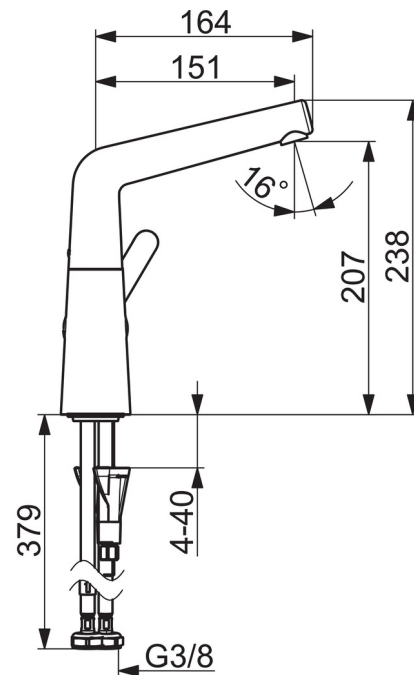

EAN: 4057304006395
static.hansa.com/51492283

one-hole single-lever basin mixer, DN 15

- Waschtisch
- Einhebelmischer, Seitenbedient
- Standmontage
- Chrom
- Schwenkbarer Auslauf, Anschlag herausnehmbar
- PCA® konstante Durchflussleistung unabhängig vom Fließdruck, CACHÉ® Strahlregler, ohne Mundstück direkt in den Armaturenauslauf geschraubt
- Hebel mit W+K-Kennzeichnung, Einhandbedienhebel/Griff
- ϕ 4.0 Steuerpatrone mit keramischen Dichtscheiben zur Wassermengen- und Temperatureinstellung
- Anschluss über flexible Druckschläuche
- HANSA 3S-Installation: System für sichere und schnelle Montage
- Ohne Ablaufgarnitur, Ohne Zugstangenbohrung

Technische Daten

Durchflusseigenschaften

Durchfluss bei 3 bar (mit Durchflussregler)	6.0 l/min
Druckverlust bei einem Durchfluss von 0,1 l/s	1 bar

Technische Eigenschaften

DN-Größe (Nennmaß)	DN15
Warmwasserversorgung	max. +70°C
Arbeitsdruck	0.5-10 bar
Anschlussgröße	G3/8
Projection	151 mm
Sicherungseinrichtung (EN1717)	AA
Werkstoff	Messing

Vorschriften

EN Standard	EN 817
Geräuschklasse	I (ISO 3822)

Ersatzteile

SP51032283

	Name	Art.-Nr.
01	Luftsprudler, M18.5x1, T1	59913366
02	Montagering für Luftsprudler	59914645
03	Auslauf	59914651
04	Begrenzer für Schwenkauslauf, 120°	59914429
04	Begrenzer für Schwenkauslauf, 60°/0°	59914264
05	Dichtungsset	59914263
06	Blindstopfen	59913762
07	Hebel	59914652
08	Dekorkappe	59914573
09	Abdeckkappe	59914649
10	Gegenmutter, M42x1,5, SW 38	59914128
11	Kartusche	59914665
12	Bodendichtung	59914591
13	Befestigungsschraube, M8x1, L=130	59914474
14	Anschlussnippel Ausgelaufen	59914133
15	Befestigungssatz	59914475
16	Anschlußschlauch, L=430, G3/8-M10x1, DN8 LH	59914653
N.I.	Ablaufgarnitur	59911441
N.I.	Zugstange mit Knopf	59913459