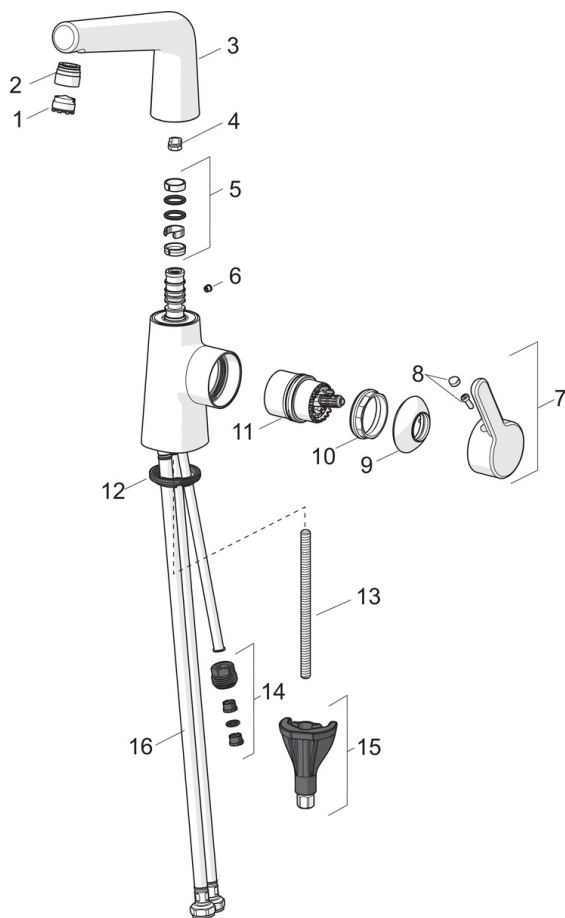

EAN: 4057304006395
static.hansa.com/51492283

one-hole single-lever basin mixer, DN 15

- Waschtisch
- Einhebelmischer, Seitenbedient
- Standmontage
- Chrom
- Schwenkbarer Auslauf, Anschlag herausnehmbar
- PCA® konstante Durchflussleistung unabhängig vom Fließdruck, CACHÉ® Strahlregler, ohne Mundstück direkt in den Armaturenauslauf geschraubt
- Hebel mit W+K-Kennzeichnung, Einhandbedienhebel/Griff
- ϕ 4.0 Steuerpatrone mit keramischen Dichtscheiben zur Wassermengen- und Temperatureinstellung
- Anschluss über flexible Druckschläuche
- HANSA 3S-Installation: System für sichere und schnelle Montage
- Ohne Ablaufgarnitur, Ohne Zugstangenbohrung

Technische Daten

Durchflusseigenschaften

Durchfluss bei 3 bar (mit Durchflussregler)	6.0 l/min
Druckverlust bei einem Durchfluss von 0,1 l/s	1 bar

Technische Eigenschaften

DN-Größe (Nennmaß)	DN15
Warmwasserversorgung	max. +70°C
Arbeitsdruck	0.5-10 bar
Anschlussgröße	G3/8
Projection	151 mm
Sicherungseinrichtung (EN1717)	AA
Werkstoff	Messing

Vorschriften

EN Standard	EN 817
Geräuschklasse	I (ISO 3822)

Ersatzteile

SP51032283

	Name	Art.-Nr.
01	Luftsprudler, M18.5x1, T1	59913366
02	Montagering für Luftsprudler	59914645
03	Auslauf	59914651
04	Begrenzer für Schwenkauslauf, 120°	59914429
04	Begrenzer für Schwenkauslauf, 60°/0°	59914264
05	Dichtungsset	59914263
06	Blindstopfen	59913762
07	Hebel	59914652
08	Dekorkappe	59914573
09	Abdeckkappe	59914649
10	Gegenmutter, M42x1,5, SW 38	59914128
11	Kartusche	59914665
12	Bodendichtung	59914591
13	Befestigungsschraube, M8x1, L=130	59914474
14	Anschlussnippel Ausgelaufen	59914133
15	Befestigungssatz	59914475
16	Anschlußschlauch, L=430, G3/8-M10x1, DN8 LH	59914653
N.I.	Ablaufgarnitur	59911441
N.I.	Zugstange mit Knopf	59913459