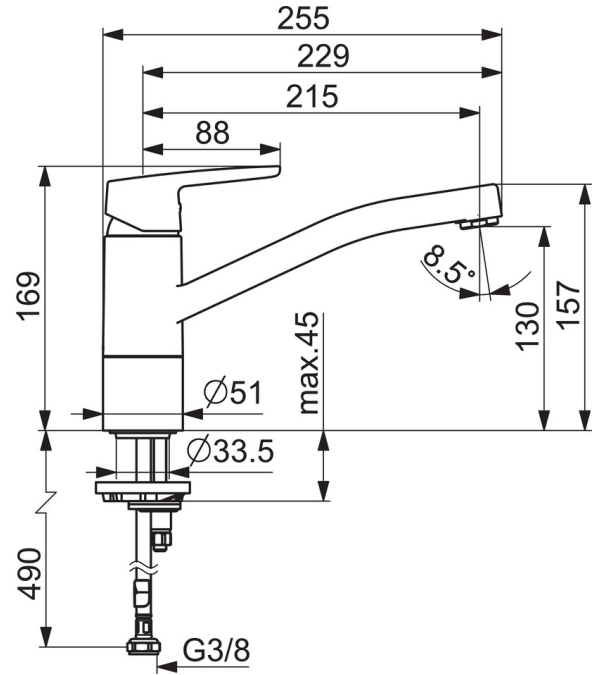

EAN: 4057304018459
static.hansa.com/514822930006

- Küche
- ECO Building
- Einhebelmischer
- Standmontage
- Chrom
- Schwenkbarer Auslauf
- CASCADE® Strahlregler
- Einhandbedienhebel/Griff, Hebel mit W+K-Kennzeichnung
- Temperaturbegrenzer
- ø 3.5 classic Steuerpatrone mit keramischen Dichtscheiben zur Wassermengen- und Temperatureinstellung
- Anschluss über flexible Druckschläuche
- Armaturenkörper aus entzinkungsbeständigem Messing (DZR)

Technische Daten

Durchflusseigenschaften

Durchfluss bei 3 bar	6.0 l/min
Durchfluss bei 3 bar (mit Durchflussregler)	6.0 l/min

Technische Eigenschaften

DN-Größe (Nennmaß)	DN15
Warmwasserversorgung	max. +70°C
Arbeitsdruck	0.5-10 bar
Anschlussgröße	G3/8
Projection	215 mm
Sicherungseinrichtung (EN1717)	AA
Werkstoff	Messing

Vorschriften

EN Standard	EN 817
Geräuschklasse	I (ISO 3822)

Zulassungen und Deklarationen

KIWA	K6116/08
DVGW	NW-6506BP0361

Ersatzteile

SP51482293(2020)

	Name	Art.-Nr.
01	Hebel	59914417
02	Abdeckkappe, 33x3 mm	59912504
03	Spann-Mutter, M37x1, SW30	1005680V
04	Kartusche, 3,5 Classic	59913075
05	Luftsprudler, M24x1 STD HC A	59902366
06	Dichtungskit	1001264V
07	Begrenzer für Schwenkauslauf, 120°	59914489
08	Befestigungsschraube, M8x1, L=140	59912474
09	Befestigungssatz	59910749
10	PVC-Befestigungsplatte	59910008