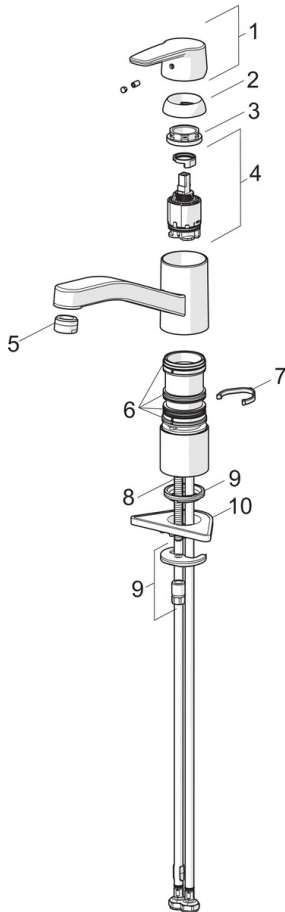

EAN: 4057304018459
static.hansa.com/514822930006

- Küche
- ECO Building
- Einhebelmischer
- Standmontage
- Chrom
- Schwenkbarer Auslauf
- CASCADE® Strahlregler
- Einhandbedienhebel/Griff, Hebel mit W+K-Kennzeichnung
- Temperaturbegrenzer
- ø 3.5 classic Steuerpatrone mit keramischen Dichtscheiben zur Wassermengen- und Temperatureinstellung
- Anschluss über flexible Druckschläuche
- Armaturenkörper aus entzinkungsbeständigem Messing (DZR)

Technische Daten

Durchflusseigenschaften

Durchfluss bei 3 bar	6.0 l/min
Durchfluss bei 3 bar (mit Durchflussregler)	6.0 l/min

Technische Eigenschaften

DN-Größe (Nennmaß)	DN15
Warmwasserversorgung	max. +70°C
Arbeitsdruck	0.5-10 bar
Anschlussgröße	G3/8
Projection	215 mm
Sicherungseinrichtung (EN1717)	AA
Werkstoff	Messing

Vorschriften

EN Standard	EN 817
Geräuschklasse	I (ISO 3822)

Zulassungen und Deklarationen

KIWA	K6116/08
DVGW	NW-6506BP0361

Ersatzteile

SP51482293(2020)

	Name	Art.-Nr.
01	Hebel	59914417
02	Abdeckkappe, 33x3 mm	59912504
03	Spann-Mutter, M37x1, SW30	1005680V
04	Kartusche, 3,5 Classic	59913075
05	Luftsprudler, M24x1 STD HC A	59902366
06	Dichtungskit	1001264V
07	Begrenzer für Schwenkauslauf, 120°	59914489
08	Befestigungsschraube, M8x1, L=140	59912474
09	Befestigungssatz	59910749
10	PVC-Befestigungsplatte	59910008