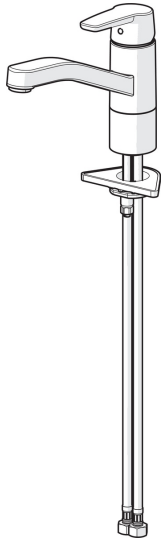

EAN: 4057304018459
static.hansa.com/514822930006

- Küche
- ECO Building
- Einhebelmischer
- Standmontage
- Chrom
- Schwenkbarer Auslauf
- CASCADE® Strahlregler
- Einhandbedienhebel/Griff, Hebel mit W+K-Kennzeichnung
- Temperaturbegrenzer
- ø 3.5 classic Steuerpatrone mit keramischen Dichtscheiben zur Wassermengen- und Temperatureinstellung
- Anschluss über flexible Druckschläuche
- Armaturenkörper aus entzinkungsbeständigem Messing (DZR)

Technische Daten

Durchflusseigenschaften

Durchfluss bei 3 bar	6.0 l/min
Durchfluss bei 3 bar (mit Durchflussregler)	6.0 l/min

Technische Eigenschaften

DN-Größe (Nennmaß)	DN15
Warmwasserversorgung	max. +70°C
Arbeitsdruck	0.5-10 bar
Anschlussgröße	G3/8
Projection	215 mm
Sicherungseinrichtung (EN1717)	AA
Werkstoff	Messing

Vorschriften

EN Standard	EN 817
Geräuschklasse	I (ISO 3822)

Zulassungen und Deklarationen

KIWA	K6116/08
DVGW	NW-6506BP0361

Ersatzteile

SP51482293(2020)

	Name	Art.-Nr.
01	Hebel	59914417
02	Abdeckkappe, 33x3 mm	59912504
03	Spann-Mutter, M37x1, SW30	1005680V
04	Kartusche, 3,5 Classic	59913075
05	Luftsprudler, M24x1 STD HC A	59902366
06	Dichtungskit	1001264V
07	Begrenzer für Schwenkauslauf, 120°	59914489
08	Befestigungsschraube, M8x1, L=140	59912474
09	Befestigungssatz	59910749
10	PVC-Befestigungsplatte	59910008