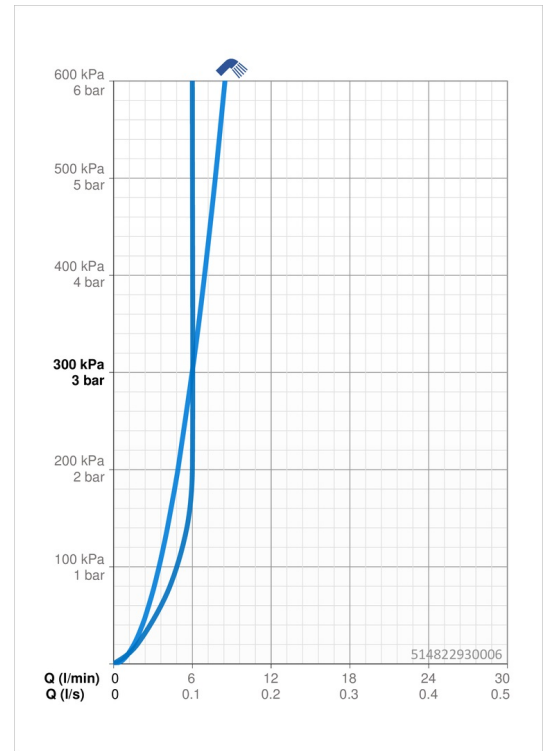

Zulassungen und Deklarationen

KIWA	K6116/08
DVGW	NW-6506BP0361