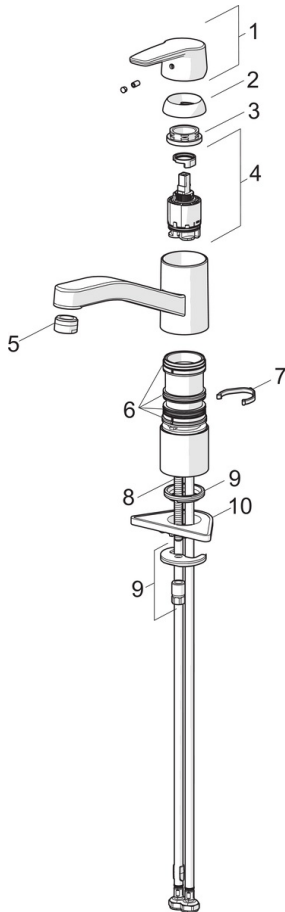

EAN: 4057304018442
static.hansa.com/514822930004

- Küche
- ECO Building
- Einhebelmischer
- Standmontage
- Chrom
- Schwenkbarer Auslauf
- CASCADE® Strahlregler
- Einhandbedienhebel/Griff, Hebel mit W+K-Kennzeichnung
- Temperaturbegrenzer
- ø 3.5 classic Steuerpatrone mit keramischen Dichtscheiben zur Wassermengen- und Temperatureinstellung
- Anschluss über flexible Druckschläuche
- Armaturenkörper aus entzinkungsbeständigem Messing (DZR)

Technische Daten

Durchflusseigenschaften

Durchfluss bei 3 bar	3.4 l/min
Durchfluss bei 3 bar (mit Durchflussregler)	3.4 l/min

Technische Eigenschaften

DN-Größe (Nennmaß)	DN15
Warmwasserversorgung	max. +70°C
Arbeitsdruck	0.5-10 bar
Anschlussgröße	G3/8
Projection	215 mm
Sicherungseinrichtung (EN1717)	AA
Werkstoff	Messing

Vorschriften

EN Standard	EN 817
Geräuschklasse	I (ISO 3822)

Zulassungen und Deklarationen

KIWA	K6116/08
DVGW	NW-6506BP0361

Ersatzteile

SP51482293(2020)

	Name	Art.-Nr.
01	Hebel	59914417
02	Abdeckkappe, 33x3 mm	59912504
03	Spann-Mutter, M37x1, SW30	1005680V
04	Kartusche, 3,5 Classic	59913075
05	Luftsprudler, M24x1 STD HC A	59902366
06	Dichtungskit	1001264V
07	Begrenzer für Schwenkauslauf, 120°	59914489
08	Befestigungsschraube, M8x1, L=140	59912474
09	Befestigungssatz	59910749
10	PVC-Befestigungsplatte	59910008