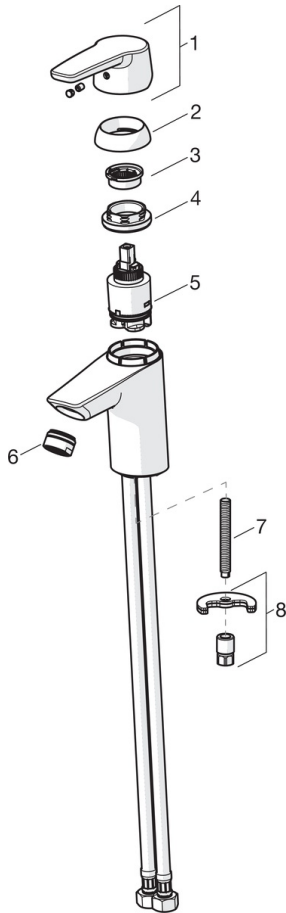

EAN: 4057304002847
static.hansa.com/51462293

- Waschtisch
- Einhebelmischer, Funktionshandbrause
- Standmontage
- Chrom
- Feststehender Auslauf
- PCA® konstante Durchflussleistung unabhängig vom Fließdruck
- Hebel mit W+K-Kennzeichnung, Einhandbedienhebel/Griff
- Brauseschlauch (1600 mm), Brausehalter
- Funktionsbrause
- Temperaturbegrenzer, Heißwassersperre einstellbar (im Lieferumfang enthalten)
- ø 3.5 classic Steuerpatrone mit keramischen Dichtscheiben zur Wassermengen- und Temperatureinstellung
- Anschluss über flexible Druckschläuche
- Armaturenkörper aus entzinkungsbeständigem Messing (DZR), Rapid-Montagesystem
- Ohne Ablaufgarnitur
- Eigensicher gegen Rückfließen im häuslichen Gebrauch (nach DIN EN 1717)

Technische Daten

Durchflusseigenschaften

Durchfluss bei 3 bar	9.0 l/min
Durchfluss bei 3 bar (mit Durchflussregler)	6.0 l/min

Technische Eigenschaften

DN-Größe (Nennmaß)	DN15
Warmwasserversorgung	max. +70°C
Arbeitsdruck	0.5-10 bar
Anschlussgröße	G3/8
Projection	103 mm
Sicherungseinrichtung (EN1717)	HC
Werkstoff	Messing

Vorschriften

EN Standard	EN 817, EN 1113
Geräuschklasse	I (ISO3822)

Ersatzteile

SP51402293

	Name	Art.-Nr.
01	Hebel	59914417
01	Langer Hebel	59914633
02	Abdeckkappe, 33x3 mm	59912504
03	Temperaturanschlag	59912325
04	Gegenmutter, M40x1, SW30	59913210
05	Kartusche, 3.5 Classic	59913075
06	Luftsprudler, M24x1 A, low pressure	59902692
06	Luftsprudler, M24x1, 6 l/min	59913727
07	Befestigungsschraube, M8x1, L=140	59912474
08	Befestigungsatz	59910749
N.I.	Ablaufgarnitur	59904620
N.I.	Anschlußschlauch, L=430, G3/8-M10x1	59912515
N.I.	Zugstange mit Knopf	59914464
N.I.	Ablaufgarnitur, (2019-)	59914764