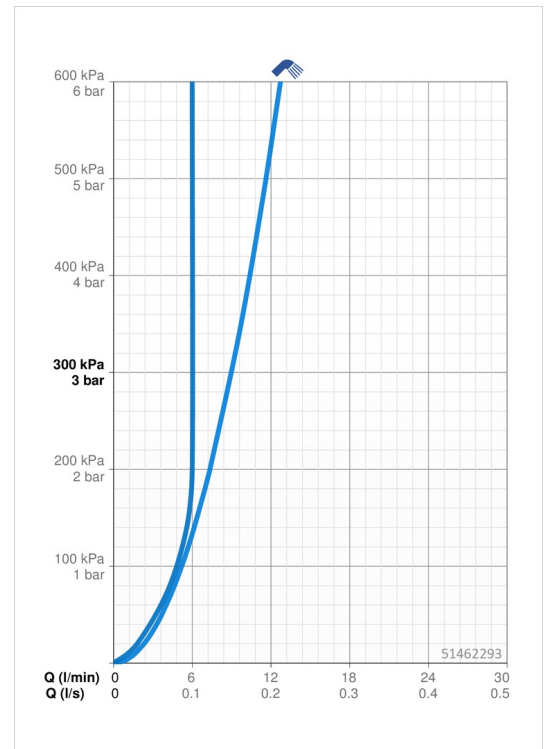

EAN: 4057304002847
static.hansa.com/51462293

- Waschtisch
- Einhebelmischer, Funktionshandbrause
- Standmontage
- Chrom
- Feststehender Auslauf
- PCA® konstante Durchflussleistung unabhängig vom Fließdruck
- Hebel mit W+K-Kennzeichnung, Einhandbedienhebel/Griff
- Brauseschlauch (1600 mm), Brausehalter
- Funktionsbrause
- Temperaturbegrenzer, Heißwassersperre einstellbar (im Lieferumfang enthalten)
- ø 3.5 classic Steuerpatrone mit keramischen Dichtscheiben zur Wassermengen- und Temperatureinstellung
- Anschluss über flexible Druckschläuche
- Armaturenkörper aus entzinkungsbeständigem Messing (DZR), Rapid-Montagesystem
- Ohne Ablaufgarnitur
- Eigensicher gegen Rückfließen im häuslichen Gebrauch (nach DIN EN 1717)

Technische Daten

Durchflusseigenschaften

Durchfluss bei 3 bar	9.0 l/min
Durchfluss bei 3 bar (mit Durchflussregler)	6.0 l/min

Technische Eigenschaften

DN-Größe (Nennmaß)	DN15
Warmwasserversorgung	max. +70°C
Arbeitsdruck	0.5-10 bar
Anschlussgröße	G3/8
Projection	103 mm
Sicherungseinrichtung (EN1717)	HC
Werkstoff	Messing

Vorschriften

EN Standard	EN 817, EN 1113
Geräuschklasse	I (ISO3822)