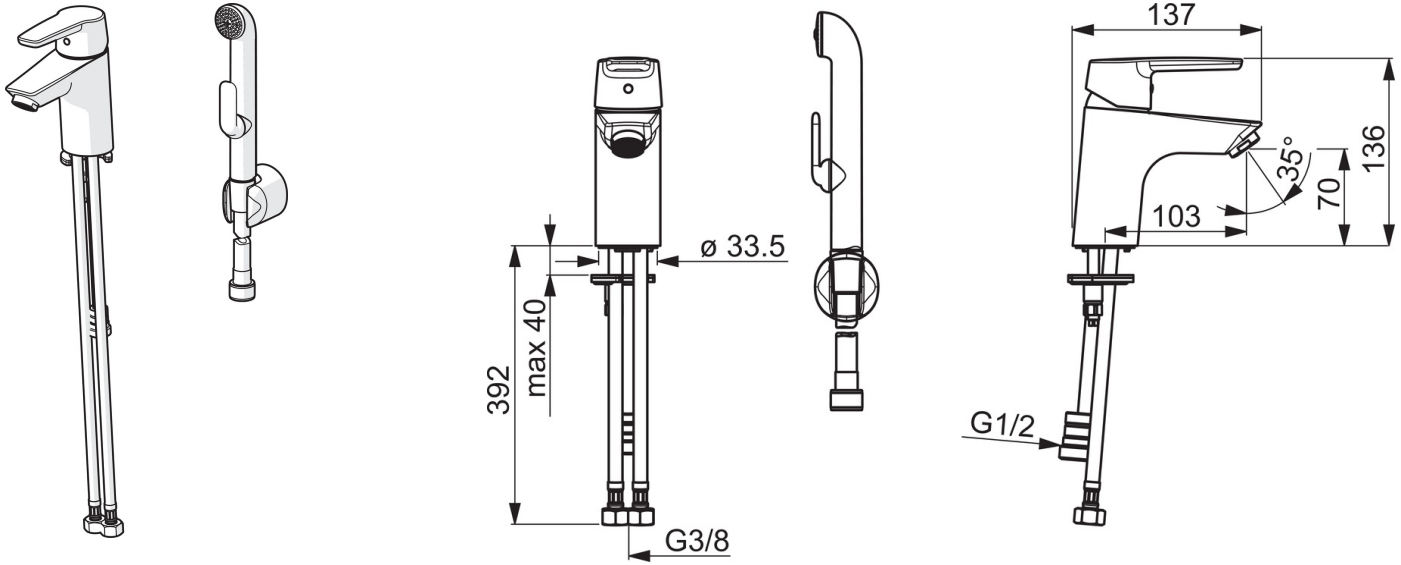

EAN: 4057304002847
static.hansa.com/51462293

- Waschtisch
- Einhebelmischer, Funktionshandbrause
- Standmontage
- Chrom
- Feststehender Auslauf
- PCA® konstante Durchflussleistung unabhängig vom Fließdruck
- Hebel mit W+K-Kennzeichnung, Einhandbedienhebel/Griff
- Brauseschlauch (1600 mm), Brausehalter
- Funktionsbrause
- Temperaturbegrenzer, Heißwassersperre einstellbar (im Lieferumfang enthalten)
- ø 3.5 classic Steuerpatrone mit keramischen Dichtscheiben zur Wassermengen- und Temperatureinstellung
- Anschluss über flexible Druckschläuche
- Armaturenkörper aus entzinkungsbeständigem Messing (DZR), Rapid-Montagesystem
- Ohne Ablaufgarnitur
- Eigensicher gegen Rückfließen im häuslichen Gebrauch (nach DIN EN 1717)

Technische Daten

Durchflusseigenschaften

Durchfluss bei 3 bar	9.0 l/min
Durchfluss bei 3 bar (mit Durchflussregler)	6.0 l/min

Technische Eigenschaften

DN-Größe (Nennmaß)	DN15
Warmwasserversorgung	max. +70°C
Arbeitsdruck	0.5-10 bar
Anschlussgröße	G3/8
Projection	103 mm
Sicherungseinrichtung (EN1717)	HC
Werkstoff	Messing

Vorschriften

EN Standard	EN 817, EN 1113
Geräuschklasse	I (ISO3822)

Ersatzteile

SP51402293

	Name	Art.-Nr.
01	Hebel	59914417
01	Langer Hebel	59914633
02	Abdeckkappe, 33x3 mm	59912504
03	Temperaturanschlag	59912325
04	Gegenmutter, M40x1, SW30	59913210
05	Kartusche, 3.5 Classic	59913075
06	Luftsprudler, M24x1 A, low pressure	59902692
06	Luftsprudler, M24x1, 6 l/min	59913727
07	Befestigungsschraube, M8x1, L=140	59912474
08	Befestigungsatz	59910749
N.I.	Ablaufgarnitur	59904620
N.I.	Anschlußschlauch, L=430, G3/8-M10x1	59912515
N.I.	Zugstange mit Knopf	59914464
N.I.	Ablaufgarnitur, (2019-)	59914764