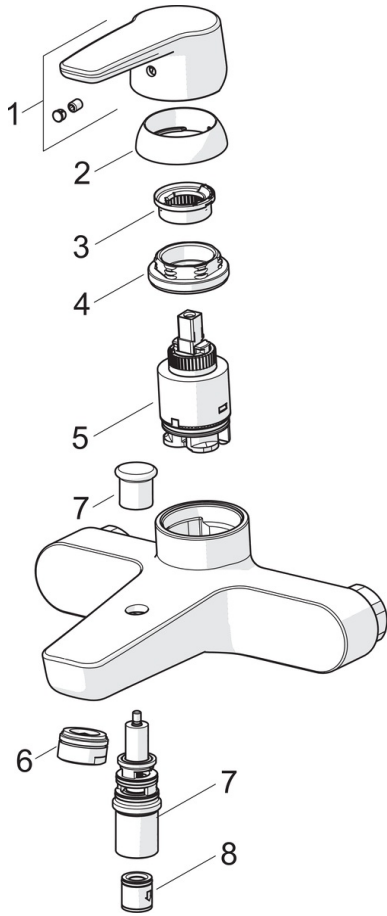

EAN: 4057304002939  
[static.hansa.com/51442193](http://static.hansa.com/51442193)

- Wanne & Dusche
- Einhebelmischer
- Wandmontage
- Chrom
- Feststehender Auslauf
- CASCADE® Strahlregler
- Hebel mit W+K-Kennzeichnung, Einhandbedienhebel/Griff
- Zugumsteller, Automatische Rückstellung
- Temperaturbegrenzer, Heißwassersperre einstellbar (im Lieferumfang enthalten)
- Rückflussverhinderer, ø 3.5 classic Steuerpatrone mit keramischen Dichtscheiben zur Wassermengen- und Temperatureinstellung
- S-Anschlüsse
- Armaturenkörper aus entzinkungsbeständigem Messing (DZR)

### Technische Eigenschaften

DN-Größe (Nennmaß)	<b>DN15</b>
Warmwasserversorgung	<b>max. +80°C</b>
Arbeitsdruck	<b>0.5-10 bar</b>
Anschlussgröße	<b>G3/4</b>
Installationsabstand	<b>CC150 ± 15 mm</b>
Projection	<b>157 mm</b>
Sicherungseinrichtung (EN1717)	<b>EB</b>
Werkstoff	<b>Messing</b>

### SP51442193

	Name	Art.-Nr.
01	Hebel	59914417
02	Abdeckkappe, 33x3 mm	59912504
03	Temperaturanschlag	59912325
04	Gegenmutter, M40x1, SW30	59913210
05	Kartusche, 3.5 Classic	59913075
06	Luftsprudler, M24x1 D	59911829
07	Umsteller, automatisch	59912706
08	Rückflussverhinderer	59905714