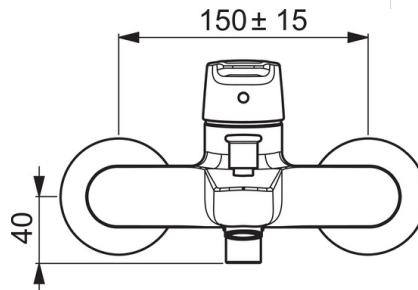

Zulassungen und Deklarationen

KIWA	K6116/08
DVGW	NW-6506BP0361
ABP	PA-IX 29208/IDB