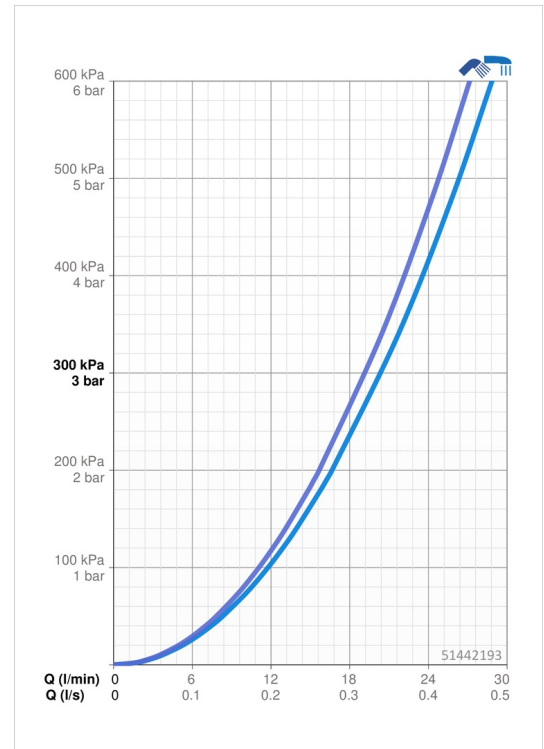

Zulassungen und Deklarationen

KIWA	K6116/08
DVGW	NW-6506BP0361
ABP	PA-IX 29208/IDB