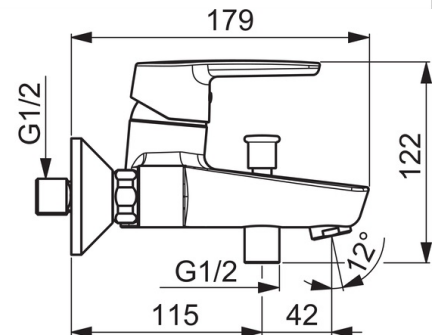

Zulassungen und Deklarationen

KIWA	K6116/08
DVGW	NW-6506BP0361
ABP	PA-IX 29208/IDB