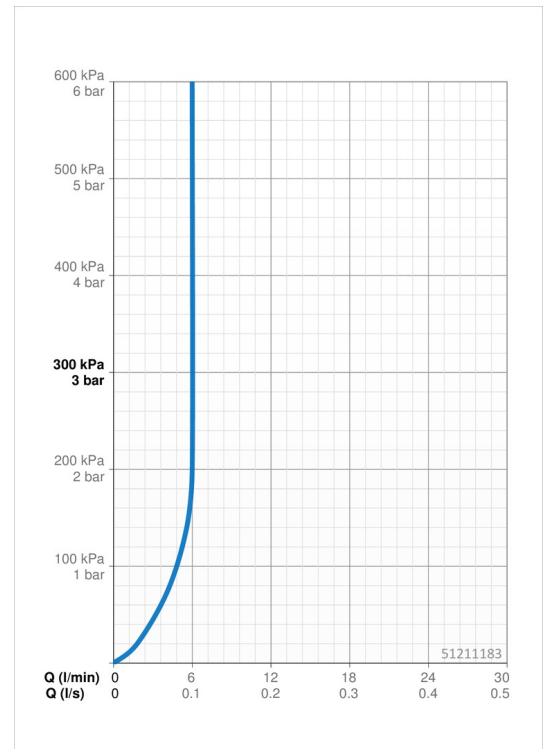

EAN: 4057304007538
static.hansa.com/51211183

one-hole single-lever basin mixer, DN 15

- Waschtisch
- Einhebelmischer, Seitenbedient, Niederdruck, für offene Heißwasserbereiter
- Standmontage
- Chrom
- Schwenkbarer Auslauf, Anschlag herausnehmbar
- Kristallklarer Laminarstrahl, CASCADE® Strahlregler
- Hebel mit W+K-Kennzeichnung, Einhandbedienhebel/Griff
- Ablaufgarnitur mit Zugstange
- $\varnothing$ 4.0 Steuerpatrone mit keramischen Dichtscheiben zur Wassermengen- und Temperatureinstellung
- Anschluss über flexible Druckschläuche
- HANSA 3S-Installation: System für sichere und schnelle Montage

Technische Daten

Durchflusseigenschaften

Durchfluss bei 3 bar (mit Durchflussregler) **6.0 l/min**

Technische Eigenschaften

DN-Größe (Nennmaß)	DN15
Warmwasserversorgung	max. +70°C
Arbeitsdruck	0.5-5 bar
Anschlussgröße	G3/8
Projection	151 mm
Sicherungseinrichtung (EN1717)	AA
Werkstoff	Messing

Vorschriften

EN Standard	EN 817
Geräuschklasse	I (ISO 3822)