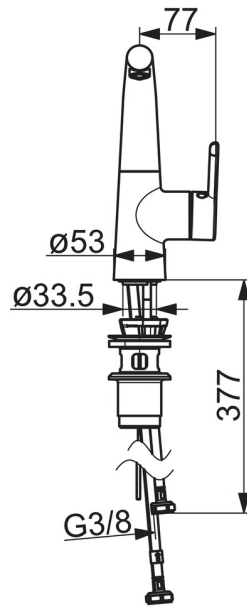

EAN: 4057304007538
static.hansa.com/51211183

one-hole single-lever basin mixer, DN 15

- Waschtisch
- Einhebelmischer, Seitenbedient, Niederdruck, für offene Heißwasserbereiter
- Standmontage
- Chrom
- Schwenkbarer Auslauf, Anschlag herausnehmbar
- Kristallklarer Laminarstrahl, CASCADE® Strahlregler
- Hebel mit W+K-Kennzeichnung, Einhandbedienhebel/Griff
- Ablaufgarnitur mit Zugstange
- \varnothing 4.0 Steuerpatrone mit keramischen Dichtscheiben zur Wassermengen- und Temperatureinstellung
- Anschluss über flexible Druckschläuche
- HANSA 3S-Installation: System für sichere und schnelle Montage

Technische Daten

Durchflusseigenschaften

Durchfluss bei 3 bar (mit Durchflussregler) **6.0 l/min**

Technische Eigenschaften

DN-Größe (Nennmaß)	DN15
Warmwasserversorgung	max. +70°C
Arbeitsdruck	0.5-5 bar
Anschlussgröße	G3/8
Projection	151 mm
Sicherungseinrichtung (EN1717)	AA
Werkstoff	Messing

Vorschriften

EN Standard	EN 817
Geräuschklasse	I (ISO 3822)

Ersatzteile

SP51211183

Name	Art.-Nr.
01 Luftsprudler, M18.5x1	59913489
02 Montagerring für Luftsprudler	59914645
03 Auslauf	59914651
04 Begrenzer für Schwenkauslauf, 120°	59914429
04 Begrenzer für Schwenkauslauf, 60°/0°	59914264
05 Dichtungsset	59914263
06 Blindstopfen	59913762
07 Hebel	59914652
08 Dekorkappe	59914573
09 Abdeckkappe	59914649
10 Gegenmutter, M42x1,5, SW 38	59914128
11 Kartusche, Niederdruck, 4.0	59914670
12 Bodendichtung	59914591
13 Befestigungsschraube, M8x1, L=130	59914474
14 Durchflussbegrenzer, G3/8	59914666
15 Befestigungsset	59914475
16 Anschlußschlauch, L=550, G3/8-M8x1 LH	59914680