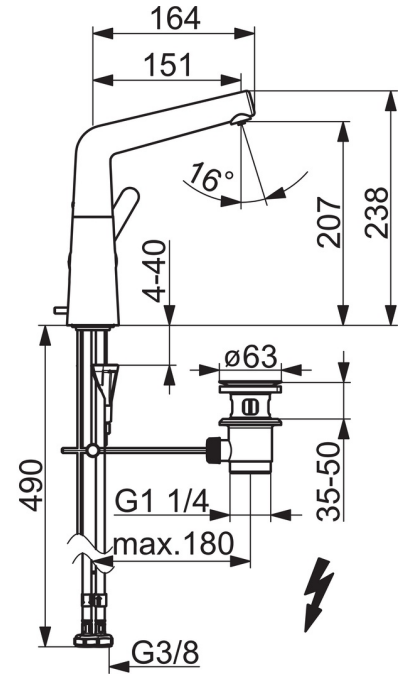

EAN: 4057304007538
static.hansa.com/51211183

one-hole single-lever basin mixer, DN 15

- Waschtisch
- Einhebelmischer, Seitenbedient, Niederdruck, für offene Heißwasserbereiter
- Standmontage
- Chrom
- Schwenkbarer Auslauf, Anschlag herausnehmbar
- Kristallklarer Laminarstrahl, CASCADE® Strahlregler
- Hebel mit W+K-Kennzeichnung, Einhandbedienhebel/Griff
- Ablaufgarnitur mit Zugstange
- \varnothing 4.0 Steuerpatrone mit keramischen Dichtscheiben zur Wassermengen- und Temperatureinstellung
- Anschluss über flexible Druckschläuche
- HANSA 3S-Installation: System für sichere und schnelle Montage

Technische Daten

Durchflusseigenschaften

Durchfluss bei 3 bar (mit Durchflussregler) **6.0 l/min**

Technische Eigenschaften

DN-Größe (Nennmaß)	DN15
Warmwasserversorgung	max. +70°C
Arbeitsdruck	0.5-5 bar
Anschlussgröße	G3/8
Projection	151 mm
Sicherungseinrichtung (EN1717)	AA
Werkstoff	Messing

Vorschriften

EN Standard	EN 817
Geräuschklasse	I (ISO 3822)

Ersatzteile

SP51211183

Name	Art.-Nr.
01 Luftsprudler, M18.5x1	59913489
02 Montagerring für Luftsprudler	59914645
03 Auslauf	59914651
04 Begrenzer für Schwenkauslauf, 120°	59914429
04 Begrenzer für Schwenkauslauf, 60°/0°	59914264
05 Dichtungsset	59914263
06 Blindstopfen	59913762
07 Hebel	59914652
08 Dekorkappe	59914573
09 Abdeckkappe	59914649
10 Gegenmutter, M42x1,5, SW 38	59914128
11 Kartusche, Niederdruck, 4.0	59914670
12 Bodendichtung	59914591
13 Befestigungsschraube, M8x1, L=130	59914474
14 Durchflussbegrenzer, G3/8	59914666
15 Befestigungsset	59914475
16 Anschlußschlauch, L=550, G3/8-M8x1 LH	59914680