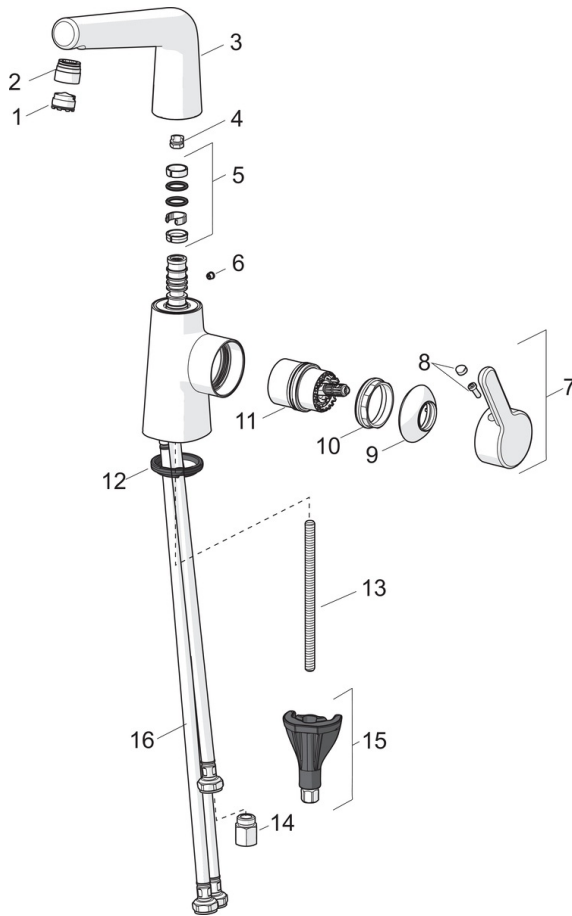

EAN: 4057304007538
static.hansa.com/51211183

one-hole single-lever basin mixer, DN 15

- Waschtisch
- Einhebelmischer, Seitenbedient, Niederdruck, für offene Heißwasserbereiter
- Standmontage
- Chrom
- Schwenkbarer Auslauf, Anschlag herausnehmbar
- Kristallklarer Laminarstrahl, CASCADE® Strahlregler
- Hebel mit W+K-Kennzeichnung, Einhandbedienhebel/Griff
- Ablaufgarnitur mit Zugstange
- \varnothing 4.0 Steuerpatrone mit keramischen Dichtscheiben zur Wassermengen- und Temperatureinstellung
- Anschluss über flexible Druckschläuche
- HANSA 3S-Installation: System für sichere und schnelle Montage

Technische Daten

Durchflusseigenschaften

Durchfluss bei 3 bar (mit Durchflussregler) **6.0 l/min**

Technische Eigenschaften

DN-Größe (Nennmaß)	DN15
Warmwasserversorgung	max. +70°C
Arbeitsdruck	0.5-5 bar
Anschlussgröße	G3/8
Projection	151 mm
Sicherungseinrichtung (EN1717)	AA
Werkstoff	Messing

Vorschriften

EN Standard	EN 817
Geräuschklasse	I (ISO 3822)

Ersatzteile

SP51211183

Name	Art.-Nr.
01 Luftsprudler, M18.5x1	59913489
02 Montagerring für Luftsprudler	59914645
03 Auslauf	59914651
04 Begrenzer für Schwenkauslauf, 120°	59914429
04 Begrenzer für Schwenkauslauf, 60°/0°	59914264
05 Dichtungsset	59914263
06 Blindstopfen	59913762
07 Hebel	59914652
08 Dekorkappe	59914573
09 Abdeckkappe	59914649
10 Gegenmutter, M42x1,5, SW 38	59914128
11 Kartusche, Niederdruck, 4.0	59914670
12 Bodendichtung	59914591
13 Befestigungsschraube, M8x1, L=130	59914474
14 Durchflussbegrenzer, G3/8	59914666
15 Befestigungsset	59914475
16 Anschlußschlauch, L=550, G3/8-M8x1 LH	59914680