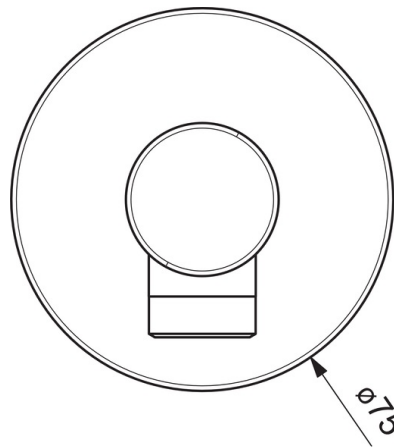

EAN: 4015474250154
static.hansa.com/51180173

- Dusche
- Zubehör
- Wandmontage
- Chrom
- Wandanschlussbogen
- Rückflussverhinderer
- Rosette rund
- Eigensicher gegen Rückfließen im häuslichen Gebrauch (nach DIN EN 1717)

Technische Daten

Technische Eigenschaften

DN-Größe (Nennmaß)	DN15
Warmwasserversorgung	max. +80°C
Arbeitsdruck	0.5-10 bar
Anschlussgröße	G1/2
Sicherungseinrichtung (EN1717)	EB

Ersatzteile

SP51180173

	Name	Art.-Nr.
1	Rosette, d 75 mm	59913246
2	Gewindenippel	59913658