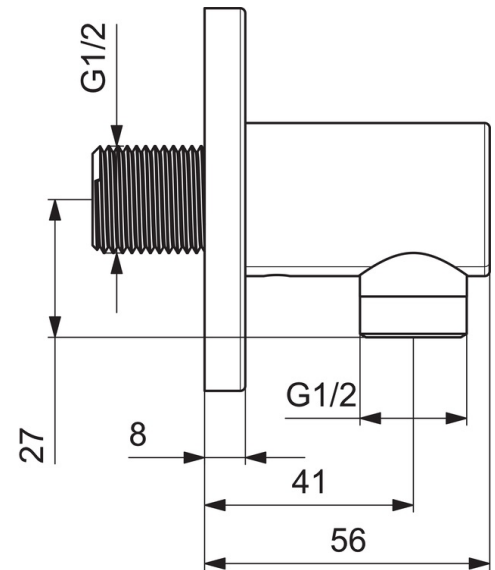

EAN: 4015474250154
static.hansa.com/51180173

- Dusche
- Zubehör
- Wandmontage
- Chrom
- Wandanschlussbogen
- Rückflussverhinderer
- Rosette rund
- Eigensicher gegen Rückfließen im häuslichen Gebrauch (nach DIN EN 1717)

Technische Daten

Technische Eigenschaften

DN-Größe (Nennmaß)	DN15
Warmwasserversorgung	max. +80°C
Arbeitsdruck	0.5-10 bar
Anschlussgröße	G1/2
Sicherungseinrichtung (EN1717)	EB

Ersatzteile

SP51180173

	Name	Art.-Nr.
1	Rosette, d 75 mm	59913246
2	Gewindenippel	59913658