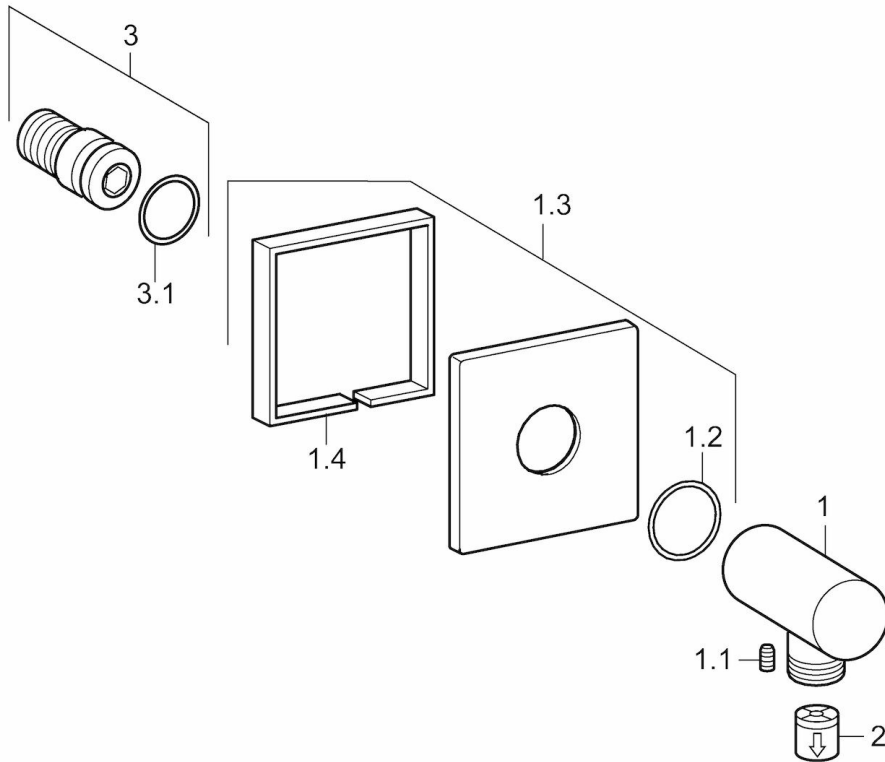

EAN: 4015474173101
static.hansa.com/51180170

- Dusche
- Zubehör
- Wandmontage
- Chrom
- Wandanschlussbogen
- Rückflussverhinderer
- Rosette eckig
- Eigensicher gegen Rückfließen im häuslichen Gebrauch (nach DIN EN 1717)

Technische Daten

Technische Eigenschaften

DN-Größe (Nennmaß)	DN15
Warmwasserversorgung	max. +80°C
Arbeitsdruck	0.5-10 bar
Anschlussgröße	G1/2
Sicherungseinrichtung (EN1717)	EB

Ersatzteile

SP51180170

	Name	Art.-Nr.
1.1	Schraube, M5x6, SW2.5	59912617
1.2	O-Ring, d 27x2	59901532
1.3	Deckplatte, 75x75 mm	59913326
2	Rückflussverhinderer	59905714
3	Gewindenippel	59913658
N.I.	Befestigungsteil	59913599