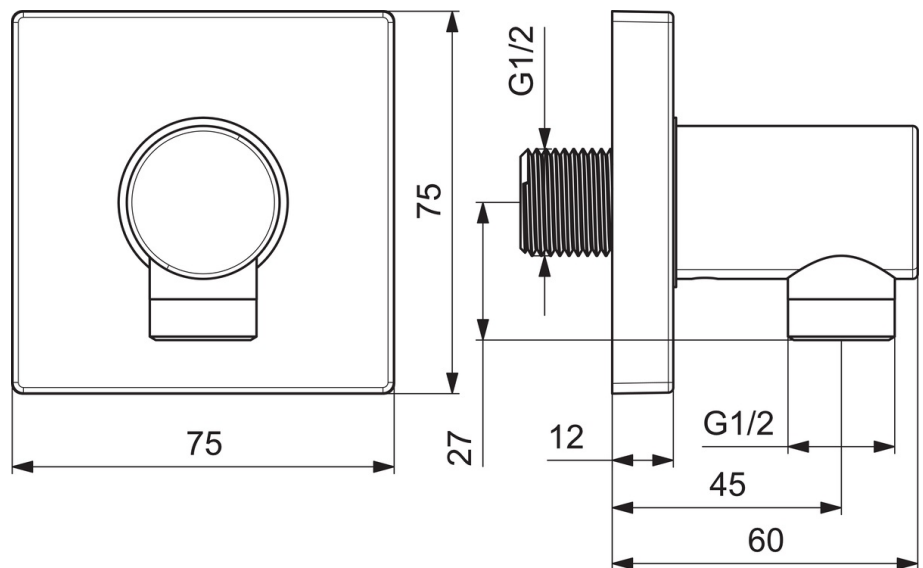

EAN: 4015474173101
static.hansa.com/51180170

- Dusche
- Zubehör
- Wandmontage
- Chrom
- Wandanschlussbogen
- Rückflussverhinderer
- Rosette eckig
- Eigensicher gegen Rückfließen im häuslichen Gebrauch (nach DIN EN 1717)

Technische Daten

Technische Eigenschaften

DN-Größe (Nennmaß)	DN15
Warmwasserversorgung	max. +80°C
Arbeitsdruck	0.5-10 bar
Anschlussgröße	G1/2
Sicherungseinrichtung (EN1717)	EB

Ersatzteile

SP51180170

	Name	Art.-Nr.
1.1	Schraube, M5x6, SW2.5	59912617
1.2	O-Ring, d 27x2	59901532
1.3	Deckplatte, 75x75 mm	59913326
2	Rückflussverhinderer	59905714
3	Gewindenippel	59913658
N.I.	Befestigungsteil	59913599