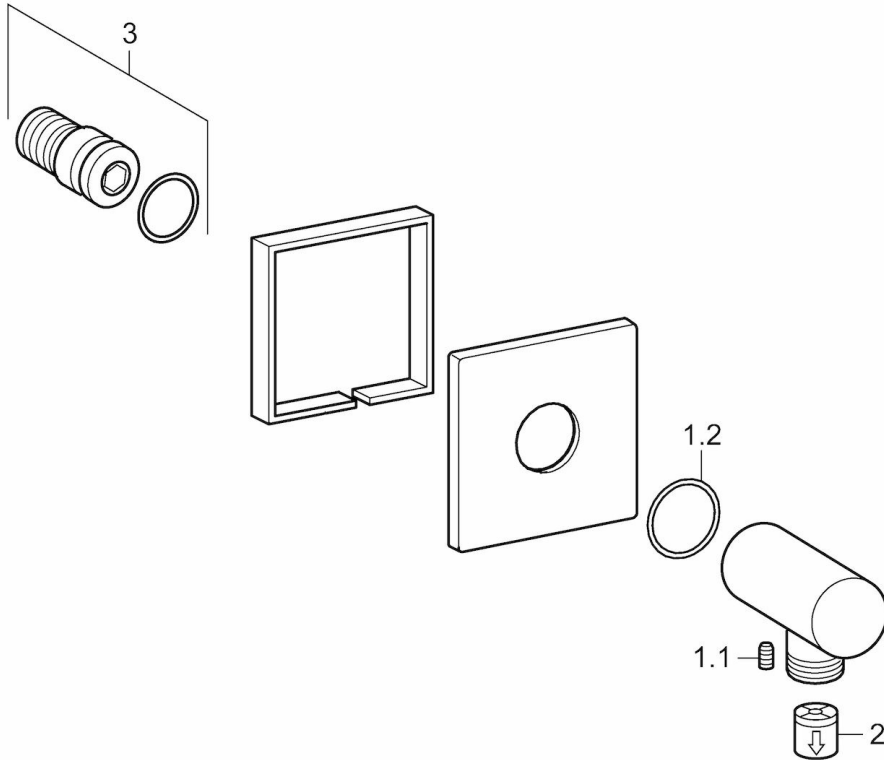

EAN: 4057304015663
static.hansa.com/5118017033

- Dusche
- Zubehör
- Wandmontage
- Matt-Schwarz
- Wandanschlussbogen
- Rückflussverhinderer
- Rosette eckig
- protected against back-flow in domestic use (according to DIN EN 1717)

Technische Daten

Technische Eigenschaften

DN-Größe (Nennmaß)	DN15
Warmwasserversorgung	max. +80°C
Arbeitsdruck	0.5-10 bar
Anschlussgröße	G1/2
Sicherungseinrichtung (EN1717)	EB

Ersatzteile

SP5118017033

	Name	Art.-Nr.
1.1	Schraube, M5x6, SW2.5	59912617
1.2	O-Ring, d 27x2	59901532
2	Rückflussverhinderer	59905714
3	Gewindenippel	59913658