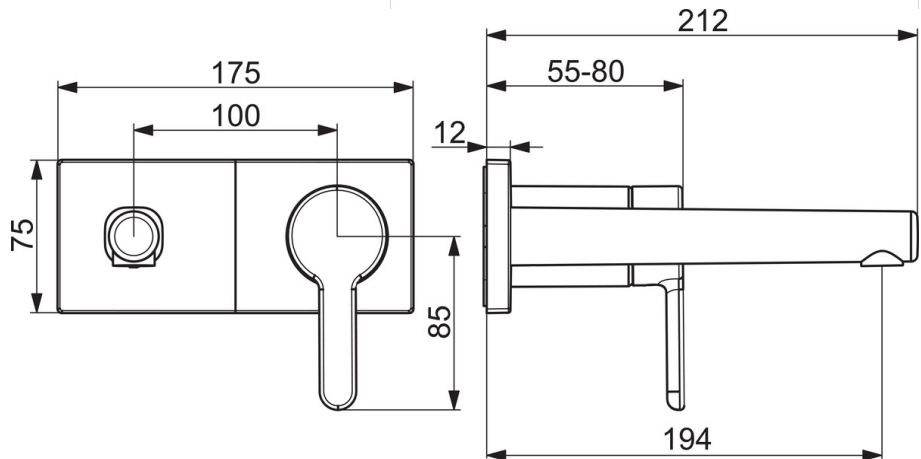

EAN: 4057304006647
static.hansa.com/51092183

trim kit

- Waschtisch
- Einhebelmischer, Fertigmontageset
- Wandmontage für Unterputz-Einbaukörper
- Chrom
- Feststehender Auslauf
- PCA® konstante Durchflussleistung unabhängig vom Fließdruck, CACHE® Strahlregler, ohne Mundstück direkt in den Armaturenauslauf geschraubt
- Einhandbedienhebel/Griff, Hebel mit W+K-Kennzeichnung
- Rosette eckig, Hülse

Technische Daten

Durchflusseigenschaften

Durchfluss bei 3 bar (mit Durchflussregler)	6.0 l/min
Druckverlust bei einem Durchfluss von 0,1 l/s	2 bar

Technische Eigenschaften

DN-Größe (Nennmaß)	DN15
Warmwasserversorgung	max. +80°C
Arbeitsdruck	0.5-10 bar
Projection	194 mm
Sicherungseinrichtung (EN1717)	AA
Werkstoff	Messing

Vorschriften

EN Standard	EN 817
Geräuschklasse	I (ISO 3822)

Ersatzteile

SP51092183

	Name	Art.-Nr.
01	Hebel	59914574
02	Dekorkappe	59914573
03	Abdeckhülse	59914572
04	Deckplatte, 175x75	59913866
05	Deckplatte Halter	59913697
06	Schraube, M4x55	59913698
07	Gewindehülse, G1/2	59913865
08	Auslauf	59914679
09	Luftsprudler, M18.5x1, Tj	59913366