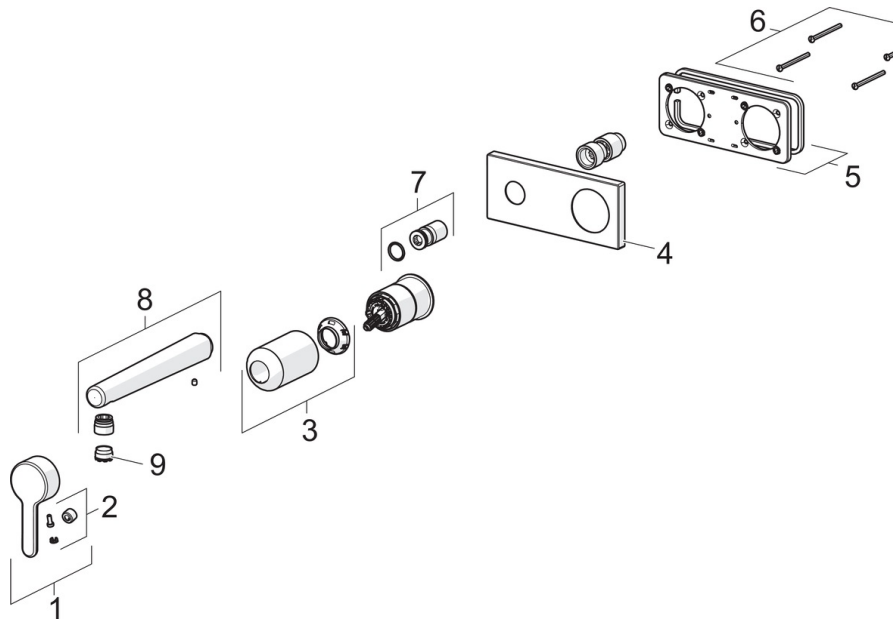

EAN: 4057304006647
static.hansa.com/51092183

trim kit

- Waschtisch
- Einhebelmischer, Fertigmontageset
- Wandmontage für Unterputz-Einbaukörper
- Chrom
- Feststehender Auslauf
- PCA® konstante Durchflussleistung unabhängig vom Fließdruck, CACHE® Strahlregler, ohne Mundstück direkt in den Armaturenauslauf geschraubt
- Einhandbedienhebel/Griff, Hebel mit W+K-Kennzeichnung
- Rosette eckig, Hülse

Technische Daten

Durchflusseigenschaften

Durchfluss bei 3 bar (mit Durchflussregler)	6.0 l/min
Druckverlust bei einem Durchfluss von 0,1 l/s	2 bar

Technische Eigenschaften

DN-Größe (Nennmaß)	DN15
Warmwasserversorgung	max. +80°C
Arbeitsdruck	0.5-10 bar
Projection	194 mm
Sicherungseinrichtung (EN1717)	AA
Werkstoff	Messing

Vorschriften

EN Standard	EN 817
Geräuschklasse	I (ISO 3822)

Ersatzteile

SP51092183

	Name	Art.-Nr.
01	Hebel	59914574
02	Dekorkappe	59914573
03	Abdeckhülse	59914572
04	Deckplatte, 175x75	59913866
05	Deckplatte Halter	59913697
06	Schraube, M4x55	59913698
07	Gewindehülse, G1/2	59913865
08	Auslauf	59914679
09	Luftsprudler, M18.5x1, Tj	59913366