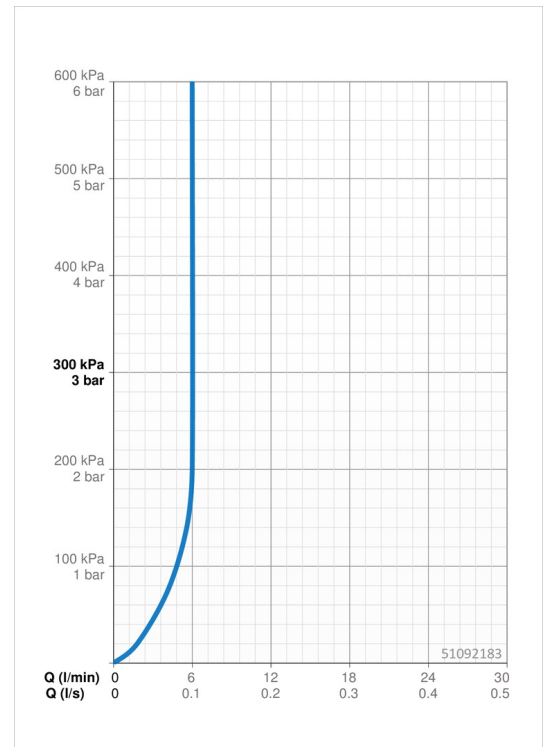

EAN: 4057304006647
static.hansa.com/51092183

trim kit

- Waschtisch
- Einhebelmischer, Fertigmontageset
- Wandmontage für Unterputz-Einbaukörper
- Chrom
- Feststehender Auslauf
- PCA® konstante Durchflussleistung unabhängig vom Fließdruck, CACHE® Strahlregler, ohne Mundstück direkt in den Armaturenauslauf geschraubt
- Einhandbedienhebel/Griff, Hebel mit W+K-Kennzeichnung
- Rosette eckig, Hülse

Technische Daten

Durchflusseigenschaften

Durchfluss bei 3 bar (mit Durchflussregler)	6.0 l/min
Druckverlust bei einem Durchfluss von 0,1 l/s	2 bar

Technische Eigenschaften

DN-Größe (Nennmaß)	DN15
Warmwasserversorgung	max. +80°C
Arbeitsdruck	0.5-10 bar
Projection	194 mm
Sicherungseinrichtung (EN1717)	AA
Werkstoff	Messing

Vorschriften

EN Standard	EN 817
Geräuschklasse	I (ISO 3822)