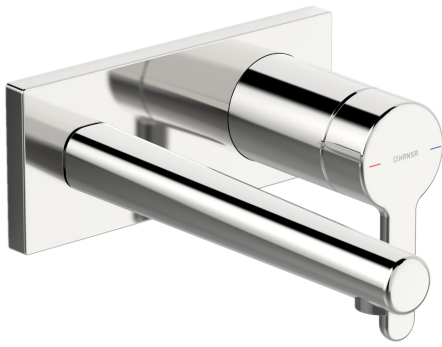

EAN: 4057304006647
static.hansa.com/51092183

trim kit

- Waschtisch
- Einhebelmischer, Fertigmontageset
- Wandmontage für Unterputz-Einbaukörper
- Chrom
- Feststehender Auslauf
- PCA® konstante Durchflussleistung unabhängig vom Fließdruck, CACHE® Strahlregler, ohne Mundstück direkt in den Armaturenauslauf geschraubt
- Einhandbedienhebel/Griff, Hebel mit W+K-Kennzeichnung
- Rosette eckig, Hülse

Technische Daten

Durchflusseigenschaften

Durchfluss bei 3 bar (mit Durchflussregler)	6.0 l/min
Druckverlust bei einem Durchfluss von 0,1 l/s	2 bar

Technische Eigenschaften

DN-Größe (Nennmaß)	DN15
Warmwasserversorgung	max. +80°C
Arbeitsdruck	0.5-10 bar
Projection	194 mm
Sicherungseinrichtung (EN1717)	AA
Werkstoff	Messing

Vorschriften

EN Standard	EN 817
Geräuschklasse	I (ISO 3822)

Ersatzteile

SP51092183

	Name	Art.-Nr.
01	Hebel	59914574
02	Dekorkappe	59914573
03	Abdeckhülse	59914572
04	Deckplatte, 175x75	59913866
05	Deckplatte Halter	59913697
06	Schraube, M4x55	59913698
07	Gewindehülse, G1/2	59913865
08	Auslauf	59914679
09	Luftsprudler, M18.5x1, Tj	59913366