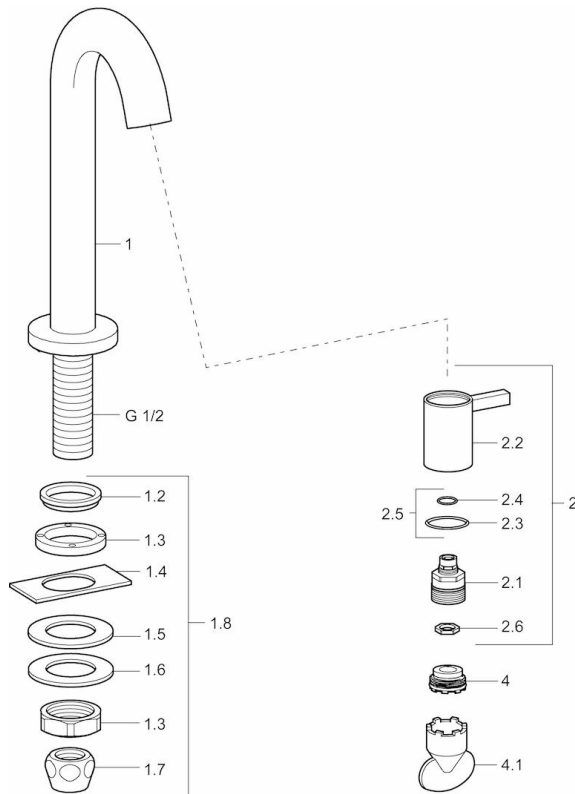

EAN: 4015474179288  
[static.hansa.com/5093810196](http://static.hansa.com/5093810196)

- öffentliche & halböffentliche Bereiche, Industrie
- Einhebelmischer
- Standmontage
- Edelstahl
- Feststehender Auslauf
- CACHÉ® Strahlregler, ohne Mundstück direkt in den Armaturenauslauf geschraubt
- Einhandbedienhebel/Griff
- Oberteil mit keramischen Dichtscheiben zur Wassermengeneinstellung für einen Abgang
- 1 Zuleitung, für Kalt- oder Mischwasser
- Ohne Ablaufgarnitur
- Oberfläche gebürstet (Korn 320)

### Technische Eigenschaften

DN-Größe (Nennmaß) **DN15**  
 Warmwasserversorgung **max. +80°C**  
 Arbeitsdruck **0.5-10 bar**  
 Anschlussgröße **G1/2**  
 Projection **94 mm**  
 Sicherungseinrichtung (EN1717) **AA**  
 Werkstoff **Edelstahl**

### Vorschriften

EN Standard **EN 817**

### SP50938101

	Name	Art.-Nr.
1.2	Dichtung Ausgelaufen	59902296
1.3	Überwurfmutter, G1/2, SW32	59902245
1.4	Schutzteil	59905535
1.5	Dichtung, 45x23x2	59902282
1.6	Dichtung, 45x24x0.5	59902328
1.7	Dichtungskit Ausgelaufen	59910707
1.8	Befestigungssatz	59912335
2	Oberteil	59913321
2	Oberteil Weiss	5991332182
2	Oberteil Schwarz	5991332184
2	Oberteil Edelstahl-Look	5991332196
2.1	Oberteil	59913323
2.2	Hebel	59913322
2.2	Hebel Weiss Ausgelaufen	5991332282
2.2	Griff Schwarz Ausgelaufen	5991332284
2.2	Griff Edelstahl-Look Ausgelaufen	5991332296
2.5	O-Ringsatz	59913320
4	Luftsprudler, M21.5x1, JR Z, (-2014)	59913318
4	Luftsprudler, M21.5x1	59913598
4.1	Schlüssel für Luftsprudler, M21.5x1	59913133