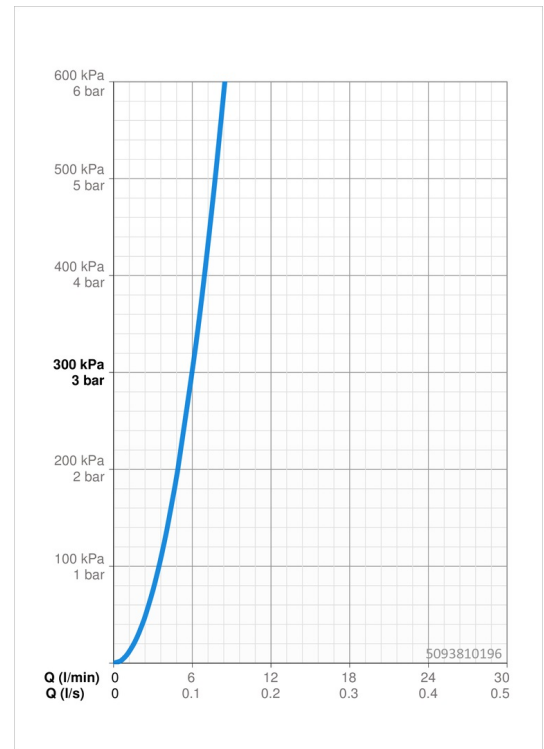

EAN: 4015474179288
static.hansa.com/5093810196

- öffentliche & halböffentliche Bereiche, Industrie
- Einhebelmischer
- Standmontage
- Edelstahl
- Feststehender Auslauf
- CACHÉ® Strahlregler, ohne Mundstück direkt in den Armaturenauslauf geschraubt
- Einhandbedienhebel/Griff
- Oberteil mit keramischen Dichtscheiben zur Wassermengeneinstellung für einen Abgang
- 1 Zuleitung, für Kalt- oder Mischwasser
- Ohne Ablaufgarnitur
- Oberfläche gebürstet (Korn 320)

Technische Daten

Durchflusseigenschaften

Durchfluss bei 3 bar **6.0 l/min**

Technische Eigenschaften

DN-Größe (Nennmaß) **DN15**
Warmwasserversorgung **max. +80°C**
Arbeitsdruck **0.5-10 bar**
Anschlussgröße **G1/2**
Projection **94 mm**
Sicherungseinrichtung (EN1717) **AA**
Werkstoff **Edelstahl**

Vorschriften

EN Standard **EN 817**

Zulassungen und Deklarationen

KIWA **K100538/01**