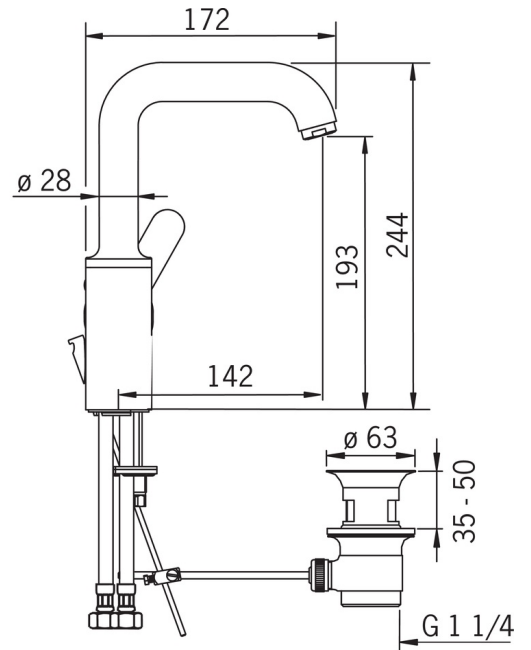

EAN: 4015474274884
static.hansa.com/49542203

- Waschtisch
- Einhebelmischer, Seitenbedient
- Standmontage
- Chrom
- Schwenkbarer Auslauf
- PCA® konstante Durchflussleistung unabhängig vom Fließdruck
- Hebel mit W+K-Kennzeichnung, Einhandbedienhebel/Griff
- Ablaufgarnitur mit Zugstange
- Temperaturbegrenzer, Heißwassersperre einstellbar (im Lieferumfang enthalten)
- ø 3.5 classic Steuerpatrone mit keramischen Dichtscheiben zur Wassermengen- und Temperatureinstellung
- Anschluss über flexible Druckschläuche
- Armaturenkörper aus entzinkungsbeständigem Messing (DZR), Rapid-Montagesystem

Technische Daten

Durchflusseigenschaften

Durchfluss bei 3 bar (mit Durchflussregler) **6.0 l/min**

Technische Eigenschaften

DN-Größe (Nennmaß) **DN15**
 Warmwasserversorgung **max. +80°C**
 Arbeitsdruck **0.5-10 bar**
 Anschlussgröße **G3/8**
 Projection **142 mm**
 Sicherungseinrichtung (EN1717) **AA**
 Werkstoff **Messing**

Vorschriften

EN Standard **EN 817**
 Geräuschklasse **I (ISO 3822)**

Ersatzteile

SP49542203

| | Name | Art.-Nr. |
|-----|------------------------------------|----------|
| 1 | Hebel | 59914196 |
| 1.1 | Schraube, M5x8, SW2.5 | 59904755 |
| 1.3 | Dekorkappe Grau | 59912112 |
| 2 | Abdeckkappe, 33x3 mm | 59912504 |
| 3 | Gegenmutter, M40x1, SW30 | 59913210 |
| 4 | Kartusche, 3,5 Classic | 59913075 |
| 4.1 | Temperaturanschlag | 59912325 |
| 5.1 | Zugstange mit Knopf | 59913652 |
| 5.2 | Gelenkstück | 59904624 |
| 5.3 | Bodendichtung | 59914591 |
| 5.4 | Befestigungssatz | 59910749 |
| 5.5 | Anschlußschlauch, L=430, G3/8-M8x1 | 59913964 |
| 5.6 | Dichtung, 9.5x14.4x2 | 59912551 |
| 5.7 | Befestigungsschraube, M8x1, L=140 | 59912474 |
| 6 | Auslauf hoch | 59914197 |
| 6.1 | Luftsprudler, M24x1, 6 l/min | 59913727 |
| 6.2 | Befestigungsschraube, M4x8 | 59913989 |
| 6.3 | Dichtungskit | 59911884 |
| 6.4 | Blindstopfen | 59911840 |
| 6.5 | Schraube, M4x7 | 59902075 |
| 7 | Ablaufgarnitur | 59904620 |
| 7 | Ablaufgarnitur, (2019-) | 59914764 |