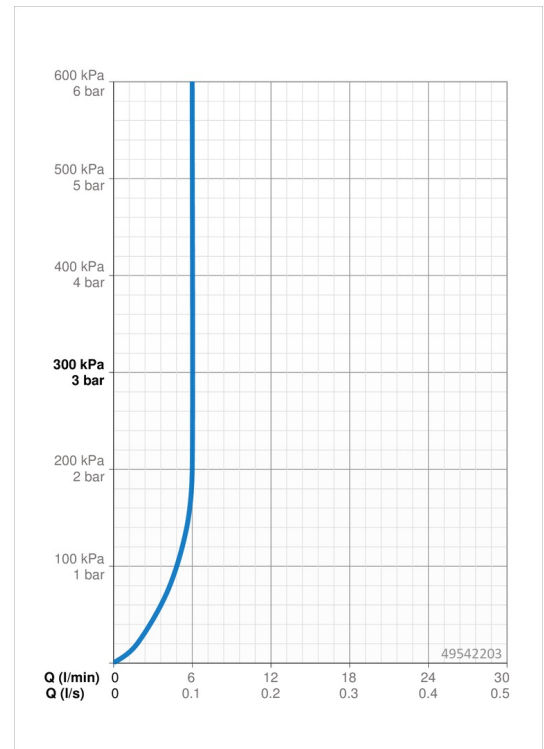

EAN: 4015474274884
static.hansa.com/49542203

- Waschtisch
- Einhebelmischer, Seitenbedient
- Standmontage
- Chrom
- Schwenkbarer Auslauf
- PCA® konstante Durchflussleistung unabhängig vom Fließdruck
- Hebel mit W+K-Kennzeichnung, Einhandbedienhebel/Griff
- Ablaufgarnitur mit Zugstange
- Temperaturbegrenzer, Heißwassersperre einstellbar (im Lieferumfang enthalten)
- ø 3.5 classic Steuerpatrone mit keramischen Dichtscheiben zur Wassermengen- und Temperatureinstellung
- Anschluss über flexible Druckschläuche
- Armaturenkörper aus entzinkungsbeständigem Messing (DZR), Rapid-Montagesystem

Technische Daten

Durchflusseigenschaften

Durchfluss bei 3 bar (mit Durchflussregler) **6.0 l/min**

Technische Eigenschaften

DN-Größe (Nennmaß) **DN15**
Warmwasserversorgung **max. +80°C**
Arbeitsdruck **0.5-10 bar**
Anschlussgröße **G3/8**
Projection **142 mm**
Sicherungseinrichtung (EN1717) **AA**
Werkstoff **Messing**

Vorschriften

EN Standard **EN 817**
Geräuschklasse **I (ISO 3822)**