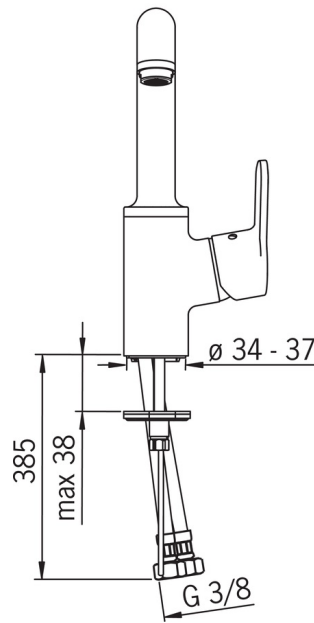

EAN: 4015474274884
static.hansa.com/49542203

- Waschtisch
- Einhebelmischer, Seitenbedient
- Standmontage
- Chrom
- Schwenkbarer Auslauf
- PCA® konstante Durchflussleistung unabhängig vom Fließdruck
- Hebel mit W+K-Kennzeichnung, Einhandbedienhebel/Griff
- Ablaufgarnitur mit Zugstange
- Temperaturbegrenzer, Heißwassersperre einstellbar (im Lieferumfang enthalten)
- ø 3.5 classic Steuerpatrone mit keramischen Dichtscheiben zur Wassermengen- und Temperatureinstellung
- Anschluss über flexible Druckschläuche
- Armaturenkörper aus entzinkungsbeständigem Messing (DZR), Rapid-Montagesystem

Technische Daten

Durchflusseigenschaften

Durchfluss bei 3 bar (mit Durchflussregler) **6.0 l/min**

Technische Eigenschaften

DN-Größe (Nennmaß) **DN15**
 Warmwasserversorgung **max. +80°C**
 Arbeitsdruck **0.5-10 bar**
 Anschlussgröße **G3/8**
 Projection **142 mm**
 Sicherungseinrichtung (EN1717) **AA**
 Werkstoff **Messing**

Vorschriften

EN Standard **EN 817**
 Geräuschklasse **I (ISO 3822)**

Ersatzteile

SP49542203

| | Name | Art.-Nr. |
|-----|------------------------------------|----------|
| 1 | Hebel | 59914196 |
| 1.1 | Schraube, M5x8, SW2.5 | 59904755 |
| 1.3 | Dekorkappe Grau | 59912112 |
| 2 | Abdeckkappe, 33x3 mm | 59912504 |
| 3 | Gegenmutter, M40x1, SW30 | 59913210 |
| 4 | Kartusche, 3,5 Classic | 59913075 |
| 4.1 | Temperaturanschlag | 59912325 |
| 5.1 | Zugstange mit Knopf | 59913652 |
| 5.2 | Gelenkstück | 59904624 |
| 5.3 | Bodendichtung | 59914591 |
| 5.4 | Befestigungssatz | 59910749 |
| 5.5 | Anschlußschlauch, L=430, G3/8-M8x1 | 59913964 |
| 5.6 | Dichtung, 9.5x14.4x2 | 59912551 |
| 5.7 | Befestigungsschraube, M8x1, L=140 | 59912474 |
| 6 | Auslauf hoch | 59914197 |
| 6.1 | Luftsprudler, M24x1, 6 l/min | 59913727 |
| 6.2 | Befestigungsschraube, M4x8 | 59913989 |
| 6.3 | Dichtungskit | 59911884 |
| 6.4 | Blindstopfen | 59911840 |
| 6.5 | Schraube, M4x7 | 59902075 |
| 7 | Ablaufgarnitur | 59904620 |
| 7 | Ablaufgarnitur, (2019-) | 59914764 |