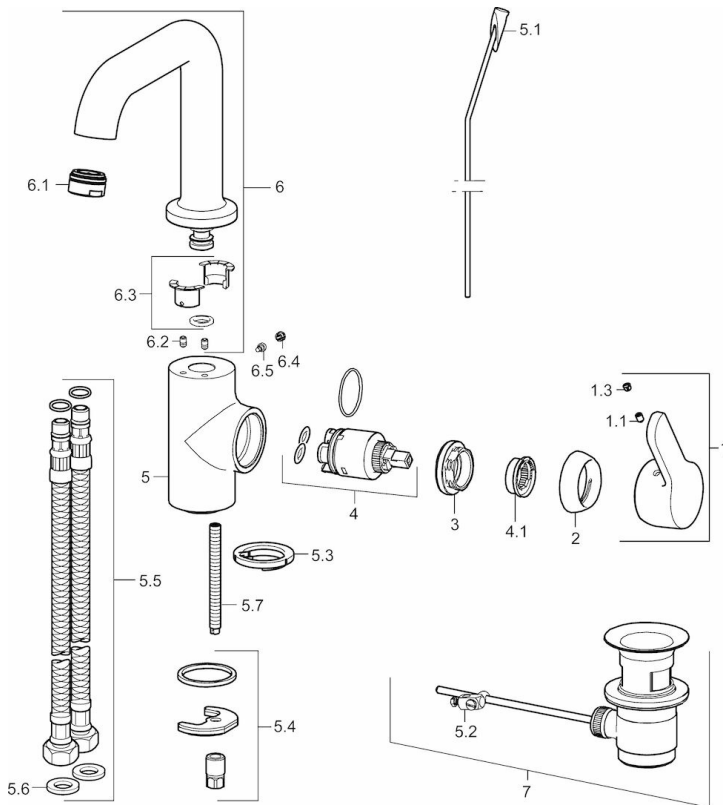

EAN: 4015474274884
static.hansa.com/49542203

- Waschtisch
- Einhebelmischer, Seitenbedient
- Standmontage
- Chrom
- Schwenkbarer Auslauf
- PCA® konstante Durchflussleistung unabhängig vom Fließdruck
- Hebel mit W+K-Kennzeichnung, Einhandbedienhebel/Griff
- Ablaufgarnitur mit Zugstange
- Temperaturbegrenzer, Heißwassersperre einstellbar (im Lieferumfang enthalten)
- ø 3.5 classic Steuerpatrone mit keramischen Dichtscheiben zur Wassermengen- und Temperatureinstellung
- Anschluss über flexible Druckschläuche
- Armaturenkörper aus entzinkungsbeständigem Messing (DZR), Rapid-Montagesystem

Technische Daten

Durchflusseigenschaften

Durchfluss bei 3 bar (mit Durchflussregler) **6.0 l/min**

Technische Eigenschaften

DN-Größe (Nennmaß) **DN15**
 Warmwasserversorgung **max. +80°C**
 Arbeitsdruck **0.5-10 bar**
 Anschlussgröße **G3/8**
 Projection **142 mm**
 Sicherungseinrichtung (EN1717) **AA**
 Werkstoff **Messing**

Vorschriften

EN Standard **EN 817**
 Geräuschklasse **I (ISO 3822)**

Ersatzteile

SP49542203

| | Name | Art.-Nr. |
|-----|------------------------------------|----------|
| 1 | Hebel | 59914196 |
| 1.1 | Schraube, M5x8, SW2.5 | 59904755 |
| 1.3 | Dekorkappe Grau | 59912112 |
| 2 | Abdeckkappe, 33x3 mm | 59912504 |
| 3 | Gegenmutter, M40x1, SW30 | 59913210 |
| 4 | Kartusche, 3,5 Classic | 59913075 |
| 4.1 | Temperaturanschlag | 59912325 |
| 5.1 | Zugstange mit Knopf | 59913652 |
| 5.2 | Gelenkstück | 59904624 |
| 5.3 | Bodendichtung | 59914591 |
| 5.4 | Befestigungssatz | 59910749 |
| 5.5 | Anschlußschlauch, L=430, G3/8-M8x1 | 59913964 |
| 5.6 | Dichtung, 9.5x14.4x2 | 59912551 |
| 5.7 | Befestigungsschraube, M8x1, L=140 | 59912474 |
| 6 | Auslauf hoch | 59914197 |
| 6.1 | Luftsprudler, M24x1, 6 l/min | 59913727 |
| 6.2 | Befestigungsschraube, M4x8 | 59913989 |
| 6.3 | Dichtungskit | 59911884 |
| 6.4 | Blindstopfen | 59911840 |
| 6.5 | Schraube, M4x7 | 59902075 |
| 7 | Ablaufgarnitur | 59904620 |
| 7 | Ablaufgarnitur, (2019-) | 59914764 |