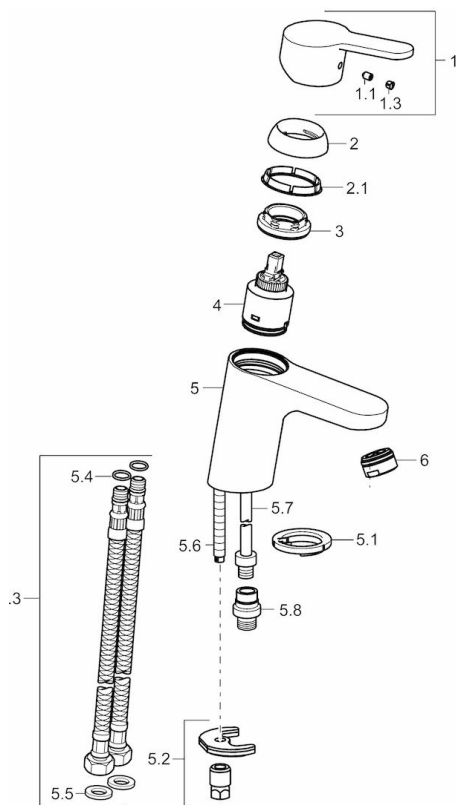

EAN: 4015474269064
static.hansa.com/49462203

- Waschtisch
- Einhebelmischer, Funktionshandbrause
- Standmontage
- Chrom
- Feststehender Auslauf
- CASCADE® Strahlregler
- Hebel mit W+K-Kennzeichnung, Einhandbedienhebel/Griff
- Brauseschlauch (1600 mm), Brausehalter
- Funktionsbrause
- Temperaturbegrenzer, Heißwassersperre einstellbar (im Lieferumfang enthalten)
- \varnothing 3.5 classic Steuerpatrone mit keramischen Dichtscheiben zur Wassermengen- und Temperatureinstellung
- Anschluss über flexible Druckschläuche
- Armaturenkörper aus entzinkungsbeständigem Messing (DZR), Rapid-Montagesystem
- Ohne Ablaufgarnitur
- Eigensicher gegen Rückfließen im häuslichen Gebrauch (nach DIN EN 1717)

Technische Daten

Durchflusseigenschaften

Durchfluss bei 3 bar	9.0 l/min
Durchfluss bei 3 bar (mit Durchflussregler)	6.0 l/min
Druckverlust bei einem Durchfluss von 0,1 l/s	2 bar

Technische Eigenschaften

DN-Größe (Nennmaß)	DN15
Warmwasserversorgung	max. +70°C
Arbeitsdruck	1-10 bar
Anschlussgröße	G3/8
Projection	107 mm
Sicherungseinrichtung (EN1717)	HC
Werkstoff	Messing

Vorschriften

EN Standard	EN 817, EN 1113
Geräuschklasse	I (ISO 3822)

Ersatzteile

SP49462203

	Name	Art.-Nr.
1	Hebel	59913827
1.1	Schraube, M5x8, SW2.5	59904755
1.3	Dekorkappe Grau	59912112
2	Abdeckkappe, 33x3 mm	59912504
2.1	Dichtung, 45x35.5x5.4	59913651
3	Gegenmutter, M40x1, SW30	59913210
4	Kartusche, 3.5 Classic	59913075
4	Kartusche, 3.5 Ausgelaufen	59913965
5.1	Bodendichtung	59914591
5.2	Befestigungssatz	59912113
5.3	Anschlußschlauch, L=430, G3/8-M8x1	59913964
5.4	O-Ring, 6x1.4	59913266
5.5	Dichtung, 9.5x14.4x2	59912551
5.6	Befestigungsschraube, M8x1, L=140	59912474
5.7	Anschlussrohr, M8x1-M14x1, L=214	59914035
5.8	Verbinder, G1/2xM14x1	59914180
6	Luftsprudler, M24x1, 6 l/min	59913727