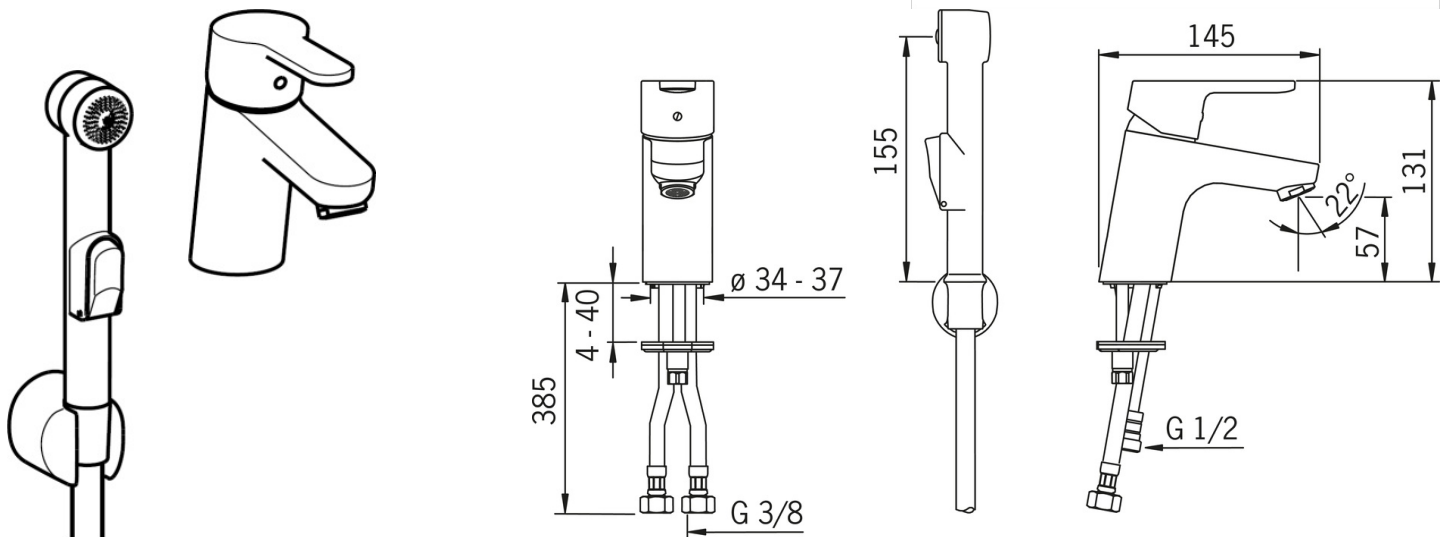

EAN: 4015474269064
static.hansa.com/49462203

- Waschtisch
- Einhebelmischer, Funktionshandbrause
- Standmontage
- Chrom
- Feststehender Auslauf
- CASCADE® Strahlregler
- Hebel mit W+K-Kennzeichnung, Einhandbedienhebel/Griff
- Brauseschlauch (1600 mm), Brausehalter
- Funktionsbrause
- Temperaturbegrenzer, Heißwassersperre einstellbar (im Lieferumfang enthalten)
- \varnothing 3.5 classic Steuerpatrone mit keramischen Dichtscheiben zur Wassermengen- und Temperatureinstellung
- Anschluss über flexible Druckschläuche
- Armaturenkörper aus entzinkungsbeständigem Messing (DZR), Rapid-Montagesystem
- Ohne Ablaufgarnitur
- Eigensicher gegen Rückfließen im häuslichen Gebrauch (nach DIN EN 1717)

Technische Daten

Durchflusseigenschaften

Durchfluss bei 3 bar	9.0 l/min
Durchfluss bei 3 bar (mit Durchflussregler)	6.0 l/min
Druckverlust bei einem Durchfluss von 0,1 l/s	2 bar

Technische Eigenschaften

DN-Größe (Nennmaß)	DN15
Warmwasserversorgung	max. +70°C
Arbeitsdruck	1-10 bar
Anschlussgröße	G3/8
Projection	107 mm
Sicherungseinrichtung (EN1717)	HC
Werkstoff	Messing

Vorschriften

EN Standard	EN 817, EN 1113
Geräuschklasse	I (ISO 3822)

Ersatzteile

SP49462203

	Name	Art.-Nr.
1	Hebel	59913827
1.1	Schraube, M5x8, SW2.5	59904755
1.3	Dekorkappe Grau	59912112
2	Abdeckkappe, 33x3 mm	59912504
2.1	Dichtung, 45x35.5x5.4	59913651
3	Gegenmutter, M40x1, SW30	59913210
4	Kartusche, 3.5 Classic	59913075
4	Kartusche, 3.5 Ausgelaufen	59913965
5.1	Bodendichtung	59914591
5.2	Befestigungssatz	59912113
5.3	Anschlußschlauch, L=430, G3/8-M8x1	59913964
5.4	O-Ring, 6x1.4	59913266
5.5	Dichtung, 9.5x14.4x2	59912551
5.6	Befestigungsschraube, M8x1, L=140	59912474
5.7	Anschlussrohr, M8x1-M14x1, L=214	59914035
5.8	Verbinder, G1/2xM14x1	59914180
6	Luftsprudler, M24x1, 6 l/min	59913727