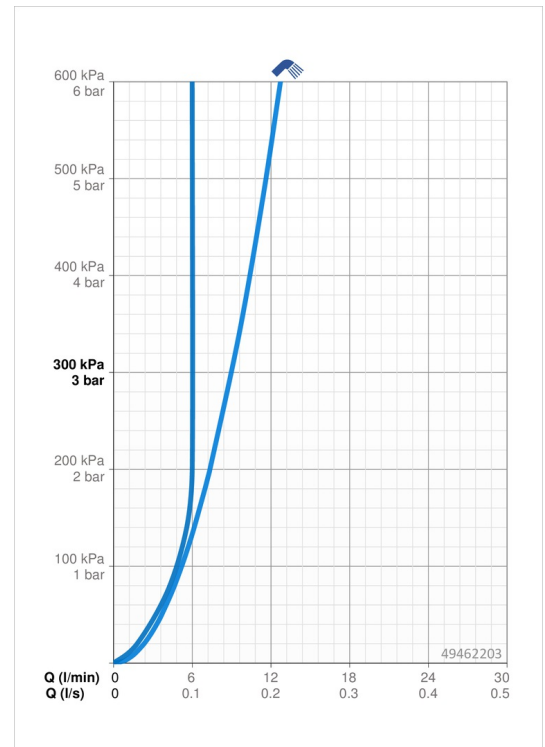

EAN: 4015474269064
static.hansa.com/49462203

- Waschtisch
- Einhebelmischer, Funktionshandbrause
- Standmontage
- Chrom
- Feststehender Auslauf
- CASCADE® Strahlregler
- Hebel mit W+K-Kennzeichnung, Einhandbedienhebel/Griff
- Brauseschlauch (1600 mm), Brausehalter
- Funktionsbrause
- Temperaturbegrenzer, Heißwassersperre einstellbar (im Lieferumfang enthalten)
- $\varnothing$ 3.5 classic Steuerpatrone mit keramischen Dichtscheiben zur Wassermengen- und Temperatureinstellung
- Anschluss über flexible Druckschläuche
- Armaturenkörper aus entzinkungsbeständigem Messing (DZR), Rapid-Montagesystem
- Ohne Ablaufgarnitur
- Eigensicher gegen Rückfließen im häuslichen Gebrauch (nach DIN EN 1717)

Technische Daten

Durchflusseigenschaften

Durchfluss bei 3 bar	9.0 l/min
Durchfluss bei 3 bar (mit Durchflussregler)	6.0 l/min
Druckverlust bei einem Durchfluss von 0,1 l/s	2 bar

Technische Eigenschaften

DN-Größe (Nennmaß)	DN15
Warmwasserversorgung	max. +70°C
Arbeitsdruck	1-10 bar
Anschlussgröße	G3/8
Projection	107 mm
Sicherungseinrichtung (EN1717)	HC
Werkstoff	Messing

Vorschriften

EN Standard	EN 817, EN 1113
Geräuschklasse	I (ISO 3822)