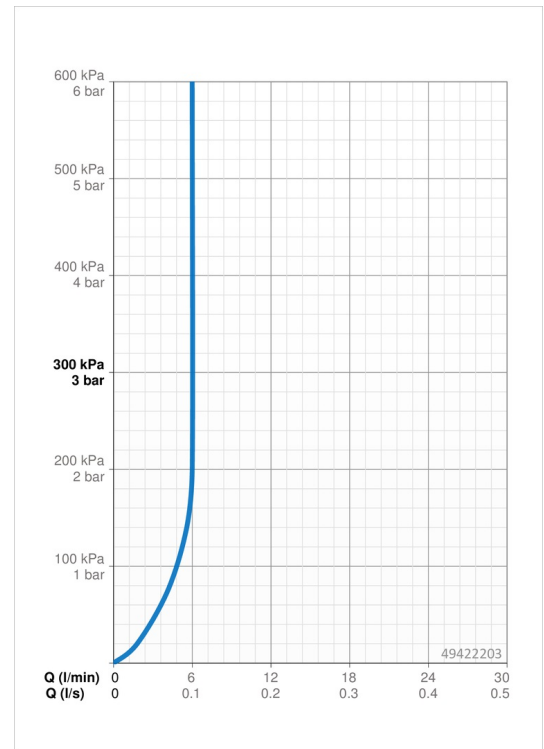

Zulassungen und Deklarationen

KIWA	K6116/08
ABP	P-IX 38251/IA