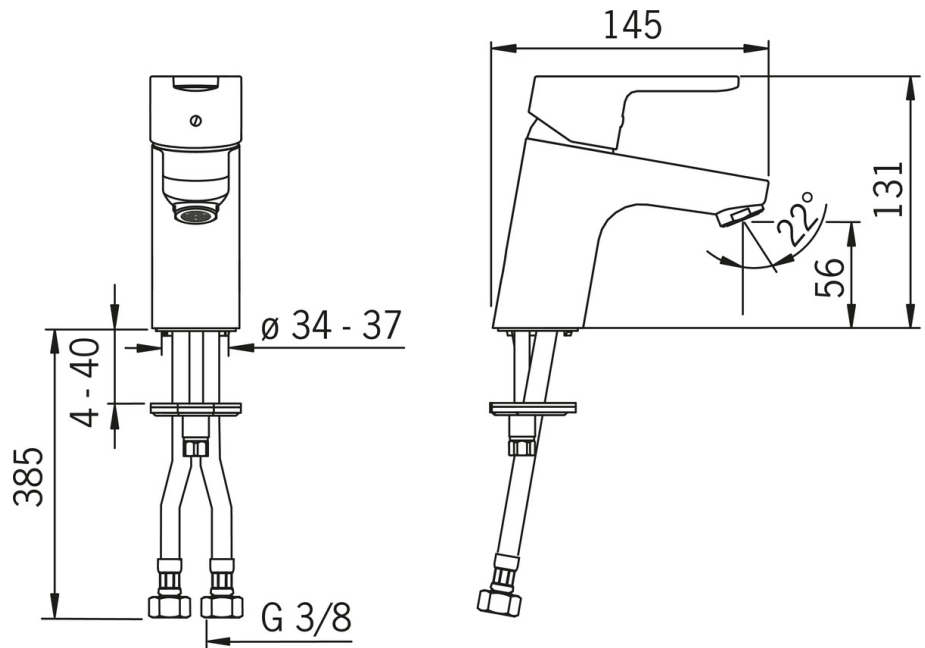

EAN: 4015474255098
static.hansa.com/49422203

- Waschtisch
- Einhebelmischer
- Standmontage
- Chrom
- Feststehender Auslauf
- PCA® konstante Durchflussleistung unabhängig vom Fließdruck
- Hebel mit W+K-Kennzeichnung, Einhandbedienhebel/Griff
- Temperaturbegrenzer, Heißwassersperre einstellbar (im Lieferumfang enthalten)
- ø 3.5 classic Steuerpatrone mit keramischen Dichtscheiben zur Wassermengen- und Temperatureinstellung
- Anschluss über flexible Druckschläuche
- Armaturenkörper aus entzinkungsbeständigem Messing (DZR), Rapid-Montagesystem
- Ohne Ablaufgarnitur, Ohne Zugstangenbohrung

Technische Daten

Durchflusseigenschaften

Durchfluss bei 3 bar (mit Durchflussregler)	6.0 l/min
Druckverlust bei einem Durchfluss von 0,1 l/s	2 bar

Technische Eigenschaften

DN-Größe (Nennmaß)	DN15
Warmwasserversorgung	max. +70°C
Arbeitsdruck	1-10 bar
Anschlussgröße	G3/8
Projection	107 mm
Sicherungseinrichtung (EN1717)	AA
Werkstoff	Messing

Vorschriften

EN Standard	EN 817
Geräuschklasse	I (ISO 3822)

Zulassungen und Deklarationen

KIWA	K6116/08
ABP	P-IX 38251/IA

Ersatzteile

SP49402203

	Name	Art.-Nr.
1	Hebel	59913827
1.1	Schraube, M5x8, SW2.5	59904755
1.3	Dekorkappe Grau	59912112
2	Abdeckkappe, 33x3 mm	59912504
2.1	Dichtung, 45x35.5x5.4	59913651
3	Gegenmutter, M40x1, SW30	59913210
4	Kartusche, 3.5 Classic	59913075
4	Kartusche, 3.5 Eco	59912324
4.1	Temperaturanschlag	59912325
4.3	O-Ring, d 28.24x2.62	59912590
4.4	O-Ring, d 10.10x1.60	59905072
5.1	Zugstange mit Knopf	59913067
5.2	Gelenkstück	59904624
5.3	Bodendichtung	59914591
5.5	Befestigungsplatte	59904765
5.6	Schraube, M8x1, SW13	59904766
5.7	Befestigungssatz	59912113
5.8	Anschlußschlauch, L=430, G3/8-M10x1 RH	59913213
5.9	Anschlußschlauch, L=430, G3/8-M10x1	59912515
5.10	O-Ring, d 7.65x1.78	59902337
5.11	Dichtung, 9.5x14.4x2	59912551
5.12	Befestigungsschraube, M8x1, L=140	59912474
6	Luftsprudler, M24x1, 6 l/min	59913727
7	Ablaufgarnitur	59904620
7	Ablaufgarnitur, (2019-)	59914764
N.I.	Schlüssel, SW30/34	59912108