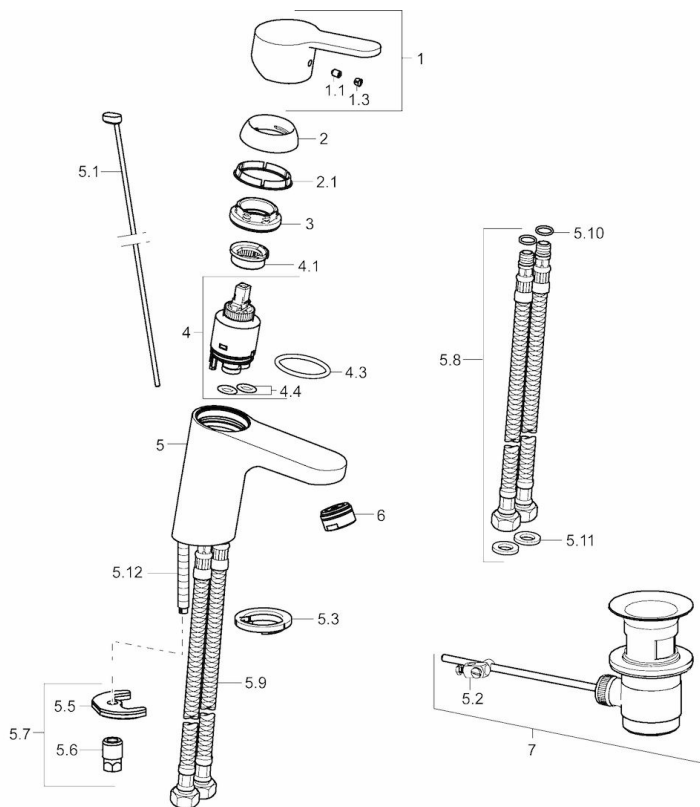

EAN: 4015474255098
static.hansa.com/49422203

- Waschtisch
- Einhebelmischer
- Standmontage
- Chrom
- Feststehender Auslauf
- PCA® konstante Durchflussleistung unabhängig vom Fließdruck
- Hebel mit W+K-Kennzeichnung, Einhandbedienhebel/Griff
- Temperaturbegrenzer, Heißwassersperre einstellbar (im Lieferumfang enthalten)
- ø 3.5 classic Steuerpatrone mit keramischen Dichtscheiben zur Wassermengen- und Temperatureinstellung
- Anschluss über flexible Druckschläuche
- Armaturenkörper aus entzinkungsbeständigem Messing (DZR), Rapid-Montagesystem
- Ohne Ablaufgarnitur, Ohne Zugstangenbohrung

Technische Daten

Durchflusseigenschaften

Durchfluss bei 3 bar (mit Durchflussregler)	6.0 l/min
Druckverlust bei einem Durchfluss von 0,1 l/s	2 bar

Technische Eigenschaften

DN-Größe (Nennmaß)	DN15
Warmwasserversorgung	max. +70°C
Arbeitsdruck	1-10 bar
Anschlussgröße	G3/8
Projection	107 mm
Sicherungseinrichtung (EN1717)	AA
Werkstoff	Messing

Vorschriften

EN Standard	EN 817
Geräuschklasse	I (ISO 3822)

Zulassungen und Deklarationen

KIWA	K6116/08
ABP	P-IX 38251/IA

Ersatzteile

SP49402203

	Name	Art.-Nr.
1	Hebel	59913827
1.1	Schraube, M5x8, SW2.5	59904755
1.3	Dekorkappe Grau	59912112
2	Abdeckkappe, 33x3 mm	59912504
2.1	Dichtung, 45x35.5x5.4	59913651
3	Gegenmutter, M40x1, SW30	59913210
4	Kartusche, 3.5 Classic	59913075
4	Kartusche, 3.5 Eco	59912324
4.1	Temperaturanschlag	59912325
4.3	O-Ring, d 28.24x2.62	59912590
4.4	O-Ring, d 10.10x1.60	59905072
5.1	Zugstange mit Knopf	59913067
5.2	Gelenkstück	59904624
5.3	Bodendichtung	59914591
5.5	Befestigungsplatte	59904765
5.6	Schraube, M8x1, SW13	59904766
5.7	Befestigungssatz	59912113
5.8	Anschlußschlauch, L=430, G3/8-M10x1 RH	59913213
5.9	Anschlußschlauch, L=430, G3/8-M10x1	59912515
5.10	O-Ring, d 7.65x1.78	59902337
5.11	Dichtung, 9.5x14.4x2	59912551
5.12	Befestigungsschraube, M8x1, L=140	59912474
6	Luftsprudler, M24x1, 6 l/min	59913727
7	Ablaufgarnitur	59904620
7	Ablaufgarnitur, (2019-)	59914764
N.I.	Schlüssel, SW30/34	59912108