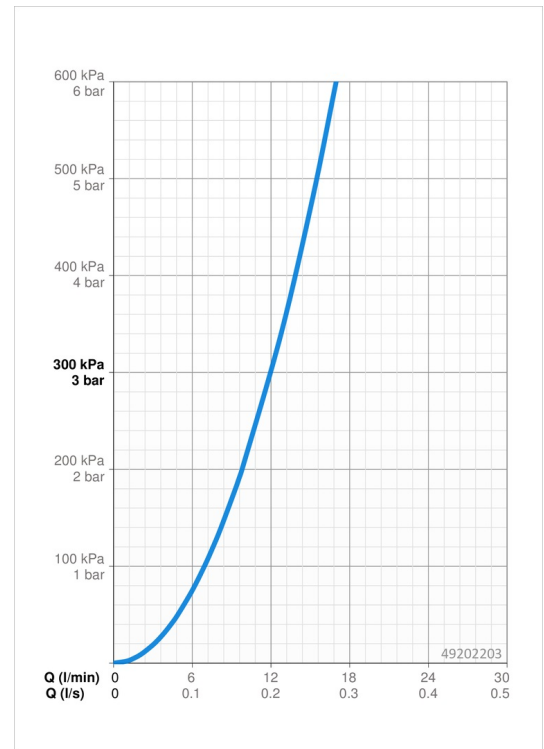

EAN: 4015474274921
static.hansa.com/49202203

- Küche
- Einhebelmischer, Seitenbedient
- Standmontage
- Chrom
- Schwenkbarer Auslauf, Anschlag herausnehmbar
- CASCADE® Strahlregler
- Hebel mit W+K-Kennzeichnung, Einhandbedienhebel/Griff
- Temperaturbegrenzer, Heißwassersperre einstellbar (im Lieferumfang enthalten)
- ø 3.5 classic Steuerpatrone mit keramischen Dichtscheiben zur Wassermengen- und Temperatureinstellung
- Anschluss über flexible Druckschläuche
- Armaturenkörper aus entzinkungsbeständigem Messing (DZR), Rapid-Montagesystem

Technische Daten

Durchflusseigenschaften

Durchfluss bei 3 bar **12.0 l/min**

Technische Eigenschaften

DN-Größe (Nennmaß) **DN15**
Warmwasserversorgung **max. +80°C**
Arbeitsdruck **0.5-10 bar**
Anschlussgröße **G3/8**
Projection **192 mm**
Sicherungseinrichtung (EN1717) **AA**
Werkstoff **Messing**

Vorschriften

EN Standard **EN 817**
Geräuschklasse **I (ISO 3822)**