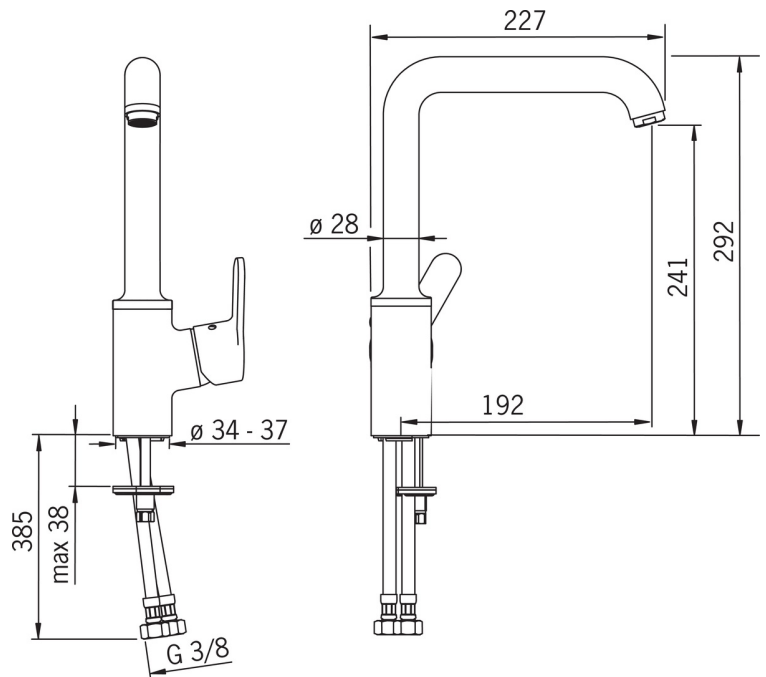

EAN: 4015474274921
static.hansa.com/49202203

- Küche
- Einhebelmischer, Seitenbedient
- Standmontage
- Chrom
- Schwenkbarer Auslauf, Anschlag herausnehmbar
- CASCADE® Strahlregler
- Hebel mit W+K-Kennzeichnung, Einhandbedienhebel/Griff
- Temperaturbegrenzer, Heißwassersperre einstellbar (im Lieferumfang enthalten)
- ø 3.5 classic Steuerpatrone mit keramischen Dichtscheiben zur Wassermengen- und Temperatureinstellung
- Anschluss über flexible Druckschläuche
- Armaturenkörper aus entzinkungsbeständigem Messing (DZR), Rapid-Montagesystem

Technische Daten

Durchflusseigenschaften

Durchfluss bei 3 bar **12.0 l/min**

Technische Eigenschaften

DN-Größe (Nennmaß) **DN15**
 Warmwasserversorgung **max. +80°C**
 Arbeitsdruck **0.5-10 bar**
 Anschlussgröße **G3/8**
 Projection **192 mm**
 Sicherungseinrichtung (EN1717) **AA**
 Werkstoff **Messing**

Vorschriften

EN Standard **EN 817**
 Geräuschklasse **I (ISO 3822)**

Ersatzteile

SP49202203

	Name	Art.-Nr.
1	Hebel	59914196
1.1	Schraube, M5x8, SW2.5	59904755
1.3	Dekorkappe Grau	59912112
2	Abdeckkappe, 33x3 mm	59912504
3	Gegenmutter, M40x1, SW30	59913210
4	Kartusche, 3.5 Classic	59913075
4.1	Temperaturanschlag	59912325
5.2	PVC-Befestigungsplatte	59910008
5.3	Bodendichtung	59914591
5.4	Befestigungssatz	59910749
5.5	Anschlußschlauch, L=550, G3/8-M8x1	59913969
5.6	Dichtung, 9.5x14.4x2	59912551
5.7	Befestigungsschraube, M8x1, L=140	59912474
6	Auslauf hoch	59914202
6.1	Luftsprudler, M24x1 STD HC A	59902366
6.2	Befestigungsschraube, M4x8	59913989
6.3	Dichtungskit	59911884
6.4	Blindstopfen	59911840
6.5	Schraube, M4x7	59902075