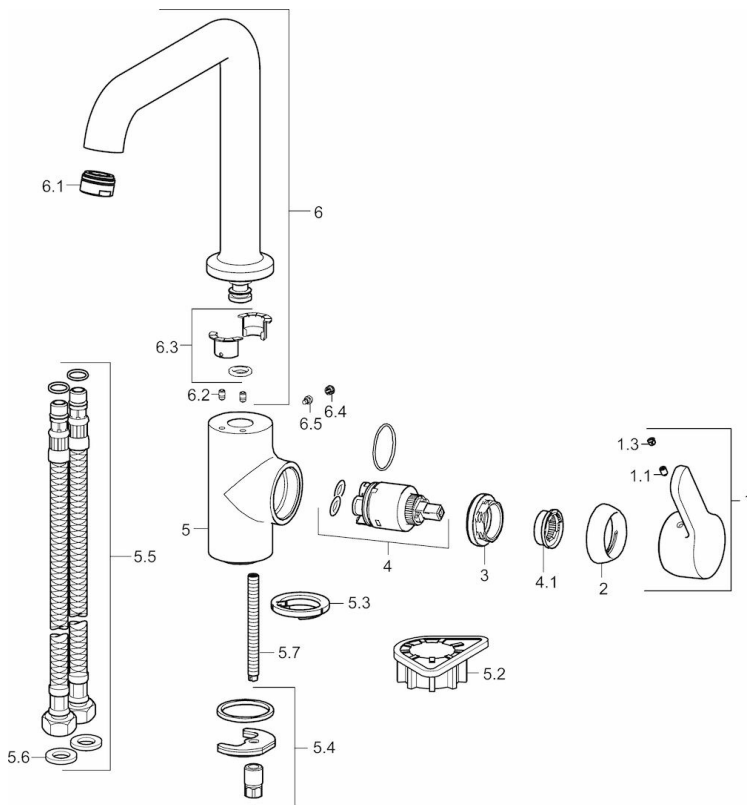

EAN: 4015474274921
static.hansa.com/49202203

- Küche
- Einhebelmischer, Seitenbedient
- Standmontage
- Chrom
- Schwenkbarer Auslauf, Anschlag herausnehmbar
- CASCADE® Strahlregler
- Hebel mit W+K-Kennzeichnung, Einhandbedienhebel/Griff
- Temperaturbegrenzer, Heißwassersperre einstellbar (im Lieferumfang enthalten)
- ø 3.5 classic Steuerpatrone mit keramischen Dichtscheiben zur Wassermengen- und Temperatureinstellung
- Anschluss über flexible Druckschläuche
- Armaturenkörper aus entzinkungsbeständigem Messing (DZR), Rapid-Montagesystem

Technische Daten

Durchflusseigenschaften

Durchfluss bei 3 bar **12.0 l/min**

Technische Eigenschaften

DN-Größe (Nennmaß) **DN15**
 Warmwasserversorgung **max. +80°C**
 Arbeitsdruck **0.5-10 bar**
 Anschlussgröße **G3/8**
 Projection **192 mm**
 Sicherungseinrichtung (EN1717) **AA**
 Werkstoff **Messing**

Vorschriften

EN Standard **EN 817**
 Geräuschklasse **I (ISO 3822)**

Ersatzteile

SP49202203

	Name	Art.-Nr.
1	Hebel	59914196
1.1	Schraube, M5x8, SW2.5	59904755
1.3	Dekorkappe Grau	59912112
2	Abdeckkappe, 33x3 mm	59912504
3	Gegenmutter, M40x1, SW30	59913210
4	Kartusche, 3.5 Classic	59913075
4.1	Temperaturanschlag	59912325
5.2	PVC-Befestigungsplatte	59910008
5.3	Bodendichtung	59914591
5.4	Befestigungssatz	59910749
5.5	Anschlußschlauch, L=550, G3/8-M8x1	59913969
5.6	Dichtung, 9.5x14.4x2	59912551
5.7	Befestigungsschraube, M8x1, L=140	59912474
6	Auslauf hoch	59914202
6.1	Luftsprudler, M24x1 STD HC A	59902366
6.2	Befestigungsschraube, M4x8	59913989
6.3	Dichtungskit	59911884
6.4	Blindstopfen	59911840
6.5	Schraube, M4x7	59902075