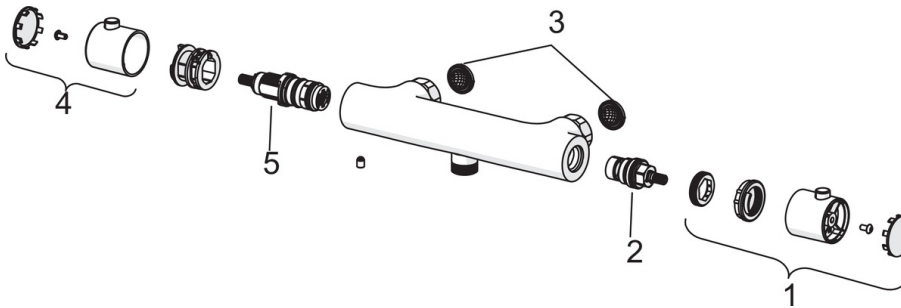

EAN: 4015474257511  
[static.hansa.com/48130131](http://static.hansa.com/48130131)

- Dusche
- Thermostat
- Wandmontage
- Chrom
- Temperatureinstellgriff, Durchflusseinstellgriff, Eco-Funktion für die Wassermenge
- Seifenschale, Brauseschlauch (1750 mm), Eco-Durchfluss
- Normal – Gleichmäßiger und weicher Wasserstrahl, Erfrischend – Starker Wasserstrahl, aktiviert und erfrischt den Körper, Entspannend – Sanfter Wasserstrahl, angenehm für den ganzen Körper
- Heißwassersperre einstellbar (im Lieferumfang enthalten), Sicherheitssperre gegen Verbrühen bei 38°C
- Thermostatkartusche zur Temperaturreglung, Schmutzfilter, Oberteil mit keramischen Dichtscheiben zur Wassermengeneinstellung für einen Abgang, Rückflussverhinderer
- S-Anschlüsse, Schalldämpfer
- Armaturenkörper aus entzinkungsbeständigem Messing (DZR), Kürzbar
- Eigensicher gegen Rückfließen im häuslichen Gebrauch (nach DIN EN 1717)
- 3-strahlig

### Technische Eigenschaften

DN-Größe (Nennmaß) **DN15**  
 Warmwasserversorgung **max. +80°C**  
 Arbeitsdruck **1-10 bar**  
 Installationsabstand **cc150 ± 15 mm**  
 Sicherungseinrichtung (EN1717) **EB**

### SP58130101

Name	Art.-Nr.
01 Absperrgriff	59913854
02 Oberteil, G1/2, 180°	59911103
03 Schmutzfilter, G3/4	59911076
04 Temperatureinstellgriff	59913852
05 Thermostatkartusche, 2,7	59913823