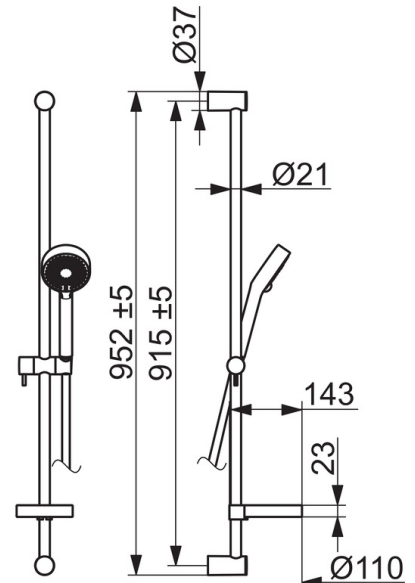

Ersatzteile

SP58130101

Name	Art.-Nr.
01 Absperrgriff	59913854
02 Oberteil, G1/2, 180°	59911103
03 Schmutzfilter, G3/4	59911076
04 Temperatureinstellgriff	59913852
05 Thermostatkartusche, 2,7	59913823

SP58130101(2018)

Name	Art.-Nr.
01 Absperrgriff	59914208
02 Oberteil, G1/2	59914207
03 Schmutzfilter, G3/4	59911076
04 Temperatur-Wählgriff	602062V
05 Thermostatkartusche, 3,4	59914114