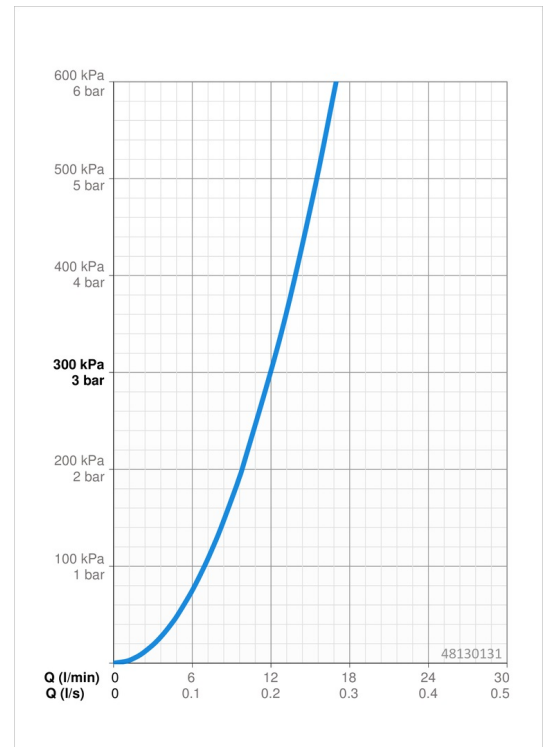

Vorschriften

EN Standard **EN 1111, EN 1112, EN 1113**