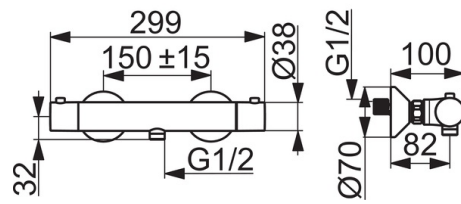

Ersatzteile

SP58130101

Name	Art.-Nr.
01 Absperrgriff	59913854
02 Oberteil, G1/2, 180°	59911103
03 Schmutzfilter, G3/4	59911076
04 Temperatureinstellgriff	59913852
05 Thermostatkartusche, 2,7	59913823

SP58130101(2018)

Name	Art.-Nr.
01 Absperrgriff	59914208
02 Oberteil, G1/2	59914207
03 Schmutzfilter, G3/4	59911076
04 Temperatur-Wählgriff	602062V
05 Thermostatkartusche, 3,4	59914114