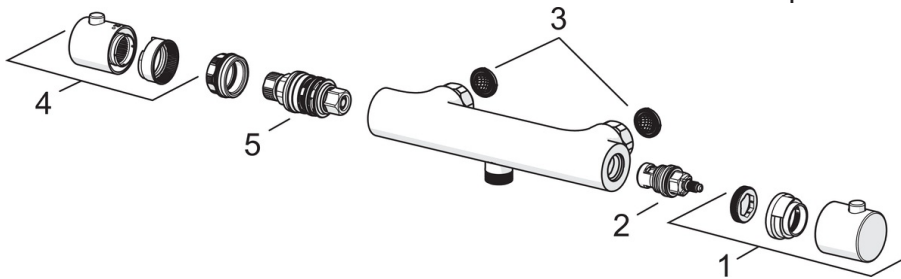

EAN: 4015474257511  
[static.hansa.com/48130131](http://static.hansa.com/48130131)

- Dusche
- Thermostat
- Wandmontage
- Chrom
- Temperatureinstellgriff, Durchflusseinstellgriff, Eco-Funktion für die Wassermenge
- Seifenschale, Brauseschlauch (1750 mm), Eco-Durchfluss
- Normal – Gleichmäßiger und weicher Wasserstrahl, Erfrischend – Starker Wasserstrahl, aktiviert und erfrischt den Körper, Entspannend – Sanfter Wasserstrahl, angenehm für den ganzen Körper
- Heißwassersperre einstellbar (im Lieferumfang enthalten), Sicherheitssperre gegen Verbrühen bei 38°C
- Thermostatkartusche zur Temperaturreglung, Schmutzfilter, Oberteil mit keramischen Dichtscheiben zur Wassermengeneinstellung für einen Abgang, Rückflussverhinderer
- S-Anschlüsse, Schalldämpfer
- Armaturenkörper aus entzinkungsbeständigem Messing (DZR), Kürzbar
- Eigensicher gegen Rückfließen im häuslichen Gebrauch (nach DIN EN 1717)
- 3-strahlig

### Technische Eigenschaften

DN-Größe (Nennmaß) **DN15**  
 Warmwasserversorgung **max. +80°C**  
 Arbeitsdruck **1-10 bar**  
 Installationsabstand **cc150 ± 15 mm**  
 Sicherungseinrichtung (EN1717) **EB**

## Ersatzteile

### SP58130101

Name	Art.-Nr.
01 Absperrgriff	59913854
02 Oberteil, G1/2, 180°	59911103
03 Schmutzfilter, G3/4	59911076
04 Temperatureinstellgriff	59913852
05 Thermostatkartusche, 2,7	59913823