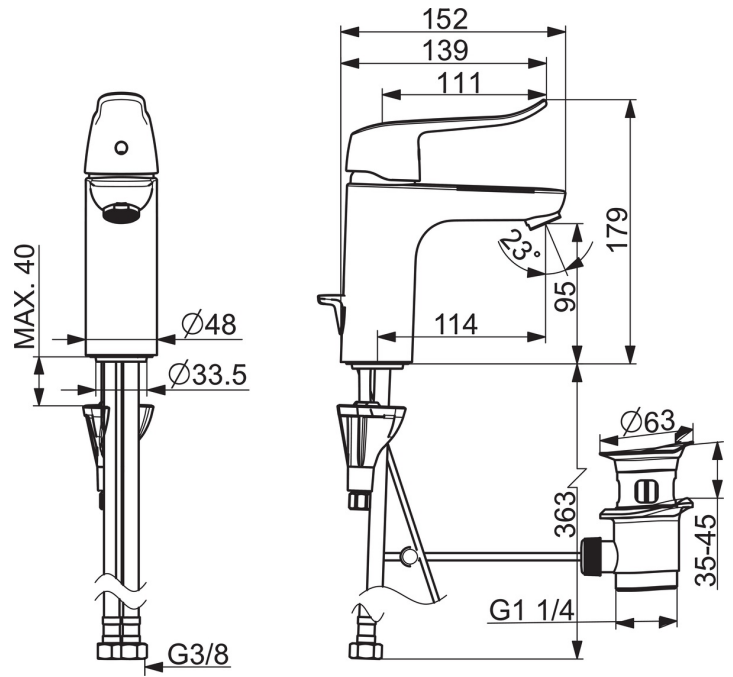

Ersatzteile

SP45022186

Name	Art.-Nr.
01 Hebel, L=136	59914719
01 Langer Hebel, L=162	59914716
02 Abdeckkappe	59914478
03 Gegenmutter, M42x1,5, SW 38	59914128
04 Kartusche, 4.0 Classic	59914129
05 Befestigungsschraube, M8x1, L=130	59914474
06 Befestigungssatz	59914475
07 Luftsprudler, M24x1, 6 l/min	59914476
07 Luftsprudler, M24x1 STD PL HC A Laminar (2013-)	59914054
08 Bodendichtung	59914591
N.I. Ablaufgarnitur, (2019-)	59914764
N.I. Brauseschlauch, L=1750 Satin	54120300
N.I. Wandhalter	04430100
N.I. Handbrause Bidetta	59914162