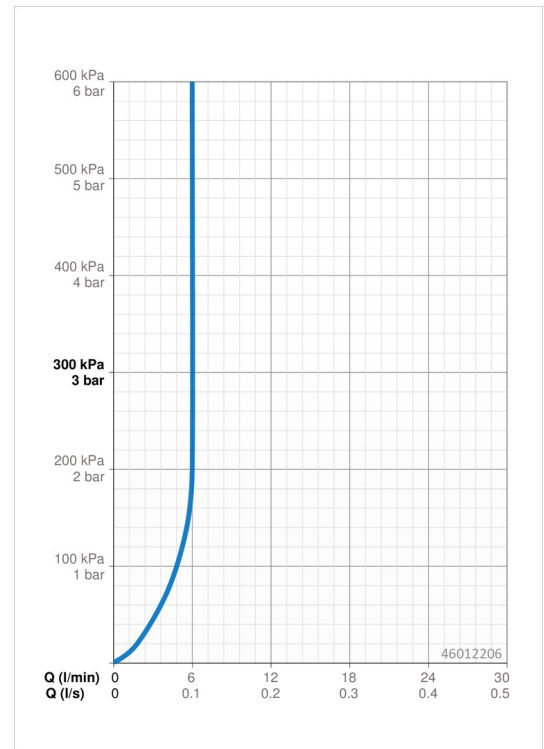

EAN: 4057304010767
static.hansa.com/46012206

- Waschtisch
- Gesundheit & Pflege
- Einhebelmischer
- Standmontage
- Chrom
- Feststehender Auslauf
- PCA® konstante Durchflussleistung unabhängig vom Fließdruck, CASCADE® Strahlregler
- Bedienungshebel lang, Einhandbedienhebel/Griff, Hebel mit W+K-Kennzeichnung
- Ablaufgarnitur mit Zugstange
- Temperaturbegrenzer, Heißwassersperre einstellbar (im Lieferumfang enthalten)
- ø 4.0 Steuerpatrone mit keramischen Dichtscheiben zur Wassermengen- und Temperatureinstellung
- Anschluss über flexible Druckschläuche
- Armaturenkörper aus entzinkungsbeständigem Messing (DZR), HANSA 3S-Installation: System für sichere und schnelle Montage

Technische Daten

Durchflusseigenschaften

Durchfluss bei 3 bar (mit Durchflussregler)	6.0 l/min
Druckverlust bei einem Durchfluss von 0,1 l/s	2 bar

Technische Eigenschaften

DN-Größe (Nennmaß)	DN15
Warmwasserversorgung	max. +70°C
Arbeitsdruck	0.5-10 bar
Anschlussgröße	G3/8
Projection	114 mm
Sicherungseinrichtung (EN1717)	AA
Werkstoff	Messing

Vorschriften

EN Standard	EN 817
Geräuschklasse	I (ISO 3822)

Zulassungen und Deklarationen

ABP	P-IX 29684/IA