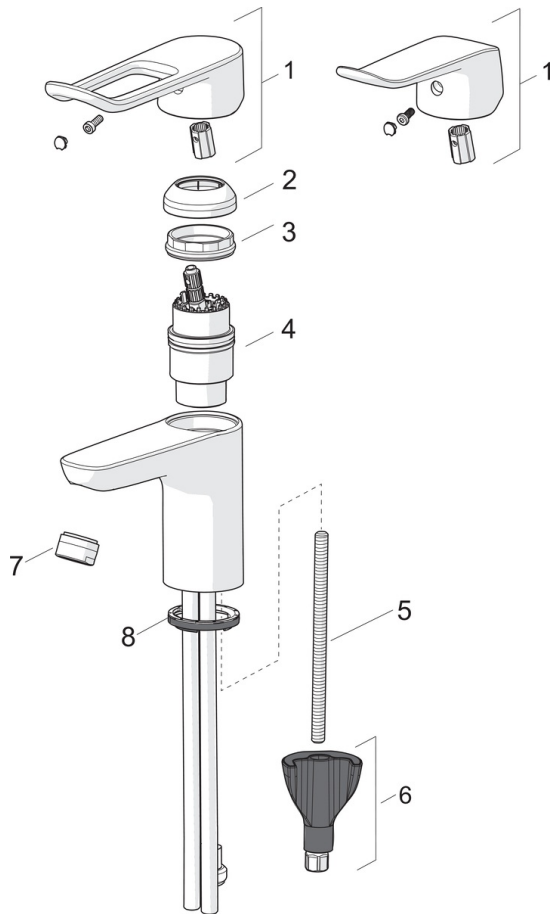

EAN: 4057304010767  
[static.hansa.com/46012206](http://static.hansa.com/46012206)

- Waschtisch
- Gesundheit & Pflege
- Einhebelmischer
- Standmontage
- Chrom
- Feststehender Auslauf
- PCA® konstante Durchflussleistung unabhängig vom Fließdruck, CASCADE® Strahlregler
- Bedienungshebel lang, Einhandbedienhebel/Griff, Hebel mit W+K-Kennzeichnung
- Ablaufgarnitur mit Zugstange
- Temperaturbegrenzer, Heißwassersperre einstellbar (im Lieferumfang enthalten)
- ø 4.0 Steuerpatrone mit keramischen Dichtscheiben zur Wassermengen- und Temperatureinstellung
- Anschluss über flexible Druckschläuche
- Armaturenkörper aus entzinkungsbeständigem Messing (DZR), HANSA 3S-Installation: System für sichere und schnelle Montage

### Technische Eigenschaften

DN-Größe (Nennmaß)	<b>DN15</b>
Warmwasserversorgung	<b>max. +70°C</b>
Arbeitsdruck	<b>0.5-10 bar</b>
Anschlussgröße	<b>G3/8</b>
Projection	<b>114 mm</b>
Sicherungseinrichtung (EN1717)	<b>AA</b>
Werkstoff	<b>Messing</b>

### SP45022186

Name	Art.-Nr.
01 Hebel, L=136	59914719
01 Langer Hebel, L=162	59914716
02 Abdeckkappe	59914478
03 Gegenmutter, M42x1,5, SW 38	59914128
04 Kartusche, 4.0 Classic	59914129
05 Befestigungsschraube, M8x1, L=130	59914474
06 Befestigungssatz	59914475
07 Luftsprudler, M24x1, 6 l/min	59914476
07 Luftsprudler, M24x1 STD PL HC A Laminar (2013-)	59914054
08 Bodendichtung	59914591
N.I. Ablaufgarnitur, (2019-)	59914764
N.I. Brauseschlauch, L=1750 Satin	54120300
N.I. Wandhalter	04430100
N.I. Handbrause Bidetta	59914162