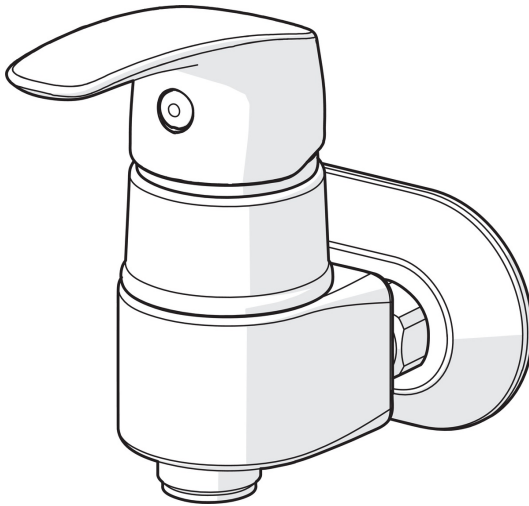

Vorschriften

EN Standard	EN 817