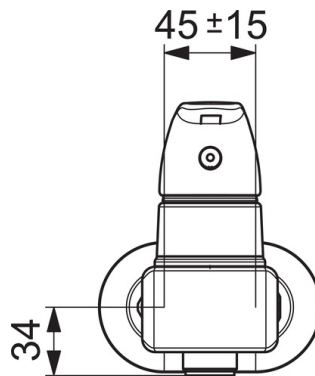

Vorschriften

EN Standard	EN 817