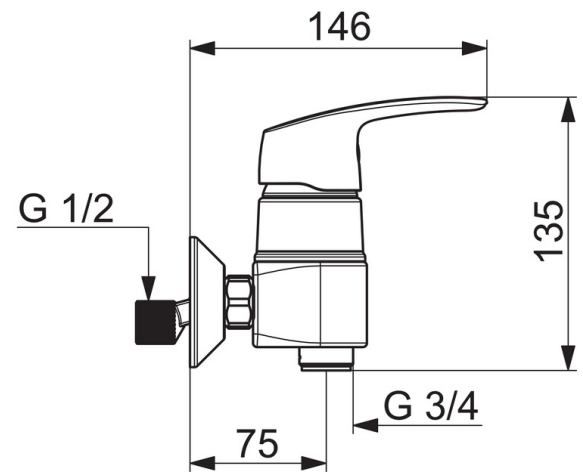

Vorschriften

EN Standard	EN 817