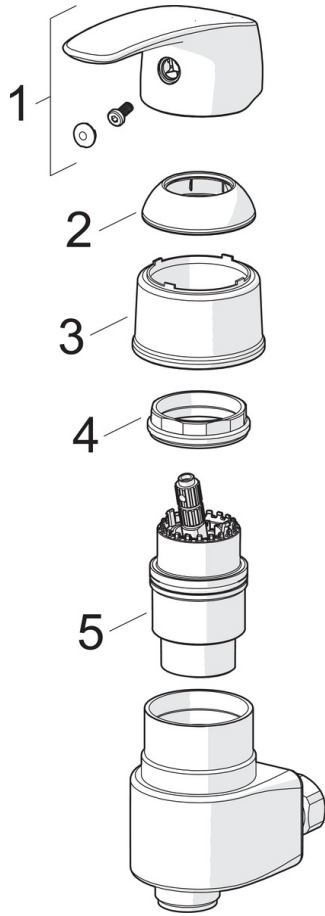

EAN: 4057304009228  
[static.hansa.com/45692183](http://static.hansa.com/45692183)

- Dusche
- Einhebelmischer
- Wandmontage
- Chrom
- Einhandbedienhebel/Griff, Hebel mit W+K-Kennzeichnung
- Temperaturbegrenzer, Heißwassersperre einstellbar (im Lieferumfang enthalten)
- $\varnothing$  4.0 Steuerpatrone mit keramischen Dichtscheiben zur Wassermengen- und Temperatureinstellung

### Technische Eigenschaften

DN-Größe (Nennmaß)	DN15
Warmwasserversorgung	max. +80°C
Arbeitsdruck	0.5-10 bar
Installationsabstand	cc45 mm

### SP45692183

	Name	Art.-Nr.
01	Hebel	59914453
02	Abdeckkappe Ausgelaufen	59914454
03	Abdeckkappe	59914595
04	Gegenmutter, M4x1,5, SW 38	59914128
05	Kartusche, 4.0 Classic	59914129