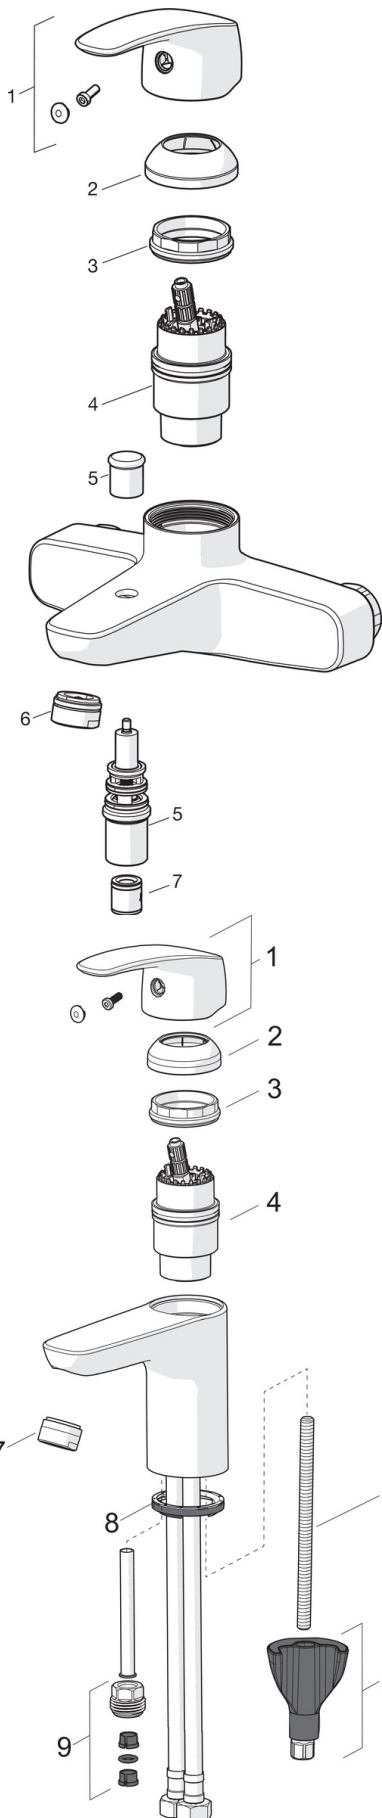

EAN: 4057304010149
static.hansa.com/45530080

- Badezimmer
- Chrom

- Temperaturbegrenzer, Heißwassersperre einstellbar (im Lieferumfang enthalten)
- ø 4.0 Steuerpatrone mit keramischen Dichtscheiben zur Wassermengen- und Temperatureinstellung

Ersatzteile

SP58150171

	Name	Art.-Nr.
1	Absperrgriff	59914395
2	Oberteil, G1/2	59914111
3	Schmutzfilter, G3/4	59911076
4	Temperatureinstellgriff	59914396
5	O-Ringsatz	59914113
6	Thermostatkartusche, 3.4	59914114
N.I.	Gegenmutter, M36x1.5, SW38	59914319
N.I.	S-Anschluss, G3/4xG1/2	59904793
N.I.	Kombinator	59914472

SP45112183

	Name	Art.-Nr.
01	Hebel	59914453
02	Abdeckkappe Ausgelaufen	59914454
03	Gegenmutter, M42x1,5, SW 38	59914128
04	Kartusche, 4.0 Classic	59914129
05	Umsteller, automatisch	59912706
06	Luftsprudler, M24x1 C	59913401
07	Rückflussverhinderer	59905714

SP45052283

	Name	Art.-Nr.
01	Hebel	59914453
02	Abdeckkappe	59914478
03	Gegenmutter, M42x1,5, SW 38	59914128
04	Kartusche, 4.0 Classic	59914129
05	Befestigungsschraube, M8x1, L=130	59914474
06	Befestigungssatz	59914475
07	Luftsprudler, M24x1, 6 l/min	59914476
08	Bodendichtung	59914591
09	Anschlussnippel Ausgelaufen	59914133
N.I.	Anschlußschlauch, L=375, G3/8-M10x1	59914188
N.I.	Ablaufgarnitur, (2019-)	59914764