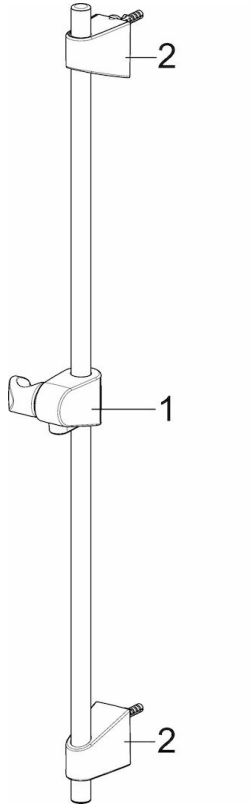

EAN: 4057304010149
static.hansa.com/45530080

- Badezimmer
- Chrom

- Temperaturbegrenzer, Heißwassersperre einstellbar (im Lieferumfang enthalten)
- ø 4.0 Steuerpatrone mit keramischen Dichtscheiben zur Wassermengen- und Temperatureinstellung

Ersatzteile

SP58150171

	Name	Art.-Nr.
1	Absperrgriff	59914395
2	Oberteil, G1/2	59914111
3	Schmutzfilter, G3/4	59911076
4	Temperatureinstellgriff	59914396
5	O-Ringsatz	59914113
6	Thermostatkartusche, 3.4	59914114
N.I.	Gegenmutter, M36x1.5, SW38	59914319
N.I.	S-Anschluss, G3/4xG1/2	59904793
N.I.	Kombinator	59914472

SP45112183

	Name	Art.-Nr.
01	Hebel	59914453
02	Abdeckkappe Ausgelaufen	59914454
03	Gegenmutter, M42x1,5, SW 38	59914128
04	Kartusche, 4.0 Classic	59914129
05	Umsteller, automatisch	59912706
06	Luftsprudler, M24x1 C	59913401
07	Rückflussverhinderer	59905714

SP45052283

	Name	Art.-Nr.
01	Hebel	59914453
02	Abdeckkappe	59914478
03	Gegenmutter, M42x1,5, SW 38	59914128
04	Kartusche, 4.0 Classic	59914129
05	Befestigungsschraube, M8x1, L=130	59914474
06	Befestigungssatz	59914475
07	Luftsprudler, M24x1, 6 l/min	59914476
08	Bodendichtung	59914591
09	Anschlussnippel Ausgelaufen	59914133
N.I.	Anschlußschlauch, L=375, G3/8-M10x1	59914188
N.I.	Ablaufgarnitur, (2019-)	59914764