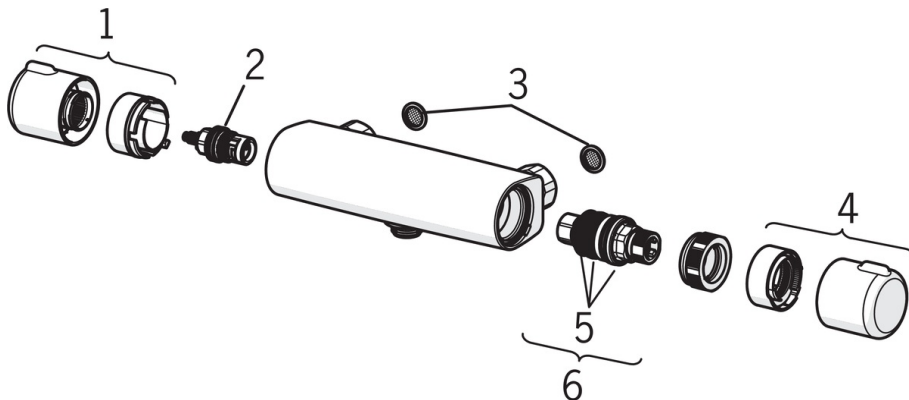

EAN: 4057304010149
static.hansa.com/45530080

- Badezimmer
- Chrom

- Temperaturbegrenzer, Heißwassersperre einstellbar (im Lieferumfang enthalten)
- ø 4.0 Steuerpatrone mit keramischen Dichtscheiben zur Wassermengen- und Temperatureinstellung

Ersatzteile

SP58150171

	Name	Art.-Nr.
1	Absperrgriff	59914395
2	Oberteil, G1/2	59914111
3	Schmutzfilter, G3/4	59911076
4	Temperatureinstellgriff	59914396
5	O-Ringsatz	59914113
6	Thermostatkartusche, 3.4	59914114
N.I.	Gegenmutter, M36x1.5, SW38	59914319
N.I.	S-Anschluss, G3/4xG1/2	59904793
N.I.	Kombinator	59914472

SP45112183

	Name	Art.-Nr.
01	Hebel	59914453
02	Abdeckkappe Ausgelaufen	59914454
03	Gegenmutter, M42x1,5, SW 38	59914128
04	Kartusche, 4.0 Classic	59914129
05	Umsteller, automatisch	59912706
06	Luftsprudler, M24x1 C	59913401
07	Rückflussverhinderer	59905714

SP45052283

	Name	Art.-Nr.
01	Hebel	59914453
02	Abdeckkappe	59914478
03	Gegenmutter, M42x1,5, SW 38	59914128
04	Kartusche, 4.0 Classic	59914129
05	Befestigungsschraube, M8x1, L=130	59914474
06	Befestigungssatz	59914475
07	Luftsprudler, M24x1, 6 l/min	59914476
08	Bodendichtung	59914591
09	Anschlussnippel Ausgelaufen	59914133
N.I.	Anschlußschlauch, L=375, G3/8-M10x1	59914188
N.I.	Ablaufgarnitur, (2019-)	59914764