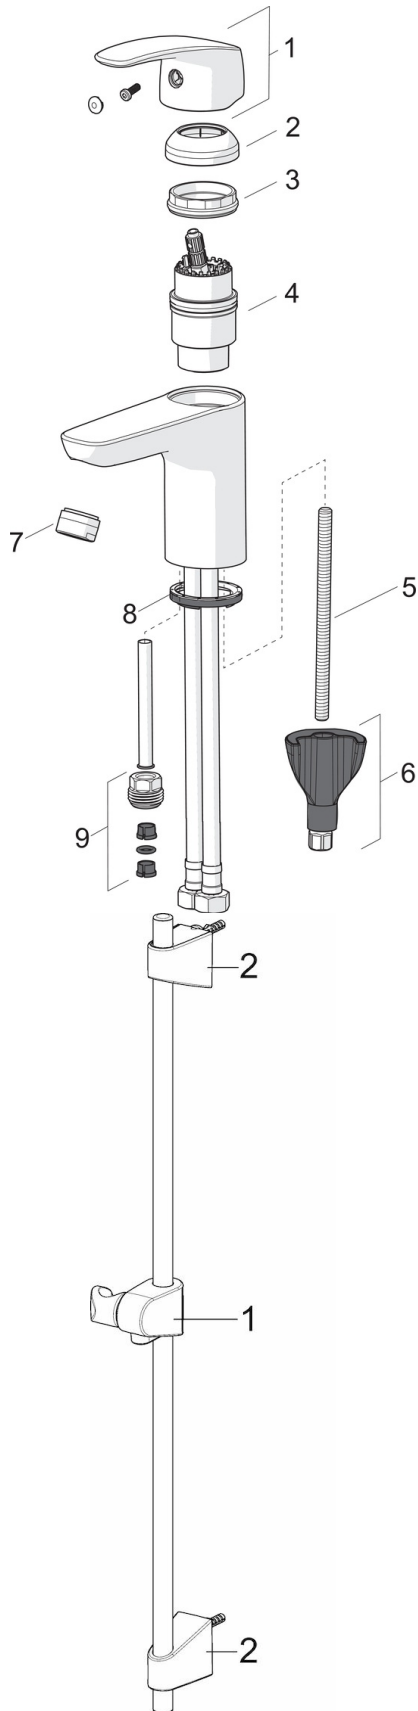

EAN: 4057304010132  
[static.hansa.com/45520080](http://static.hansa.com/45520080)

- Badezimmer
- Chrom

- Temperaturbegrenzer, Heißwassersperre einstellbar (im Lieferumfang enthalten)
- ø 4.0 Steuerpatrone mit keramischen Dichtscheiben zur Wassermengen- und Temperatureinstellung

### Technische Eigenschaften

DN-Größe (Nennmaß)	DN15
Arbeitsdruck	0.5-10 bar

### SP58150171

	Name	Art.-Nr.
1	Absperrgriff	59914395
2	Oberteil, G1/2	59914111
3	Schmutzfilter, G3/4	59911076
4	Temperatureinstellgriff	59914396
5	O-Ringsatz	59914113
6	Thermostatkartusche, 3,4	59914114
N.I.	Gegenmutter, M36x1,5, SW38	59914319
N.I.	S-Anschluss, G3/4xG1/2	59904793
N.I.	Kombinator	59914472

**SP45052283**

	<b>Name</b>	<b>Art.-Nr.</b>
01	Hebel	59914453
02	Abdeckkappe	59914478
03	Gegenmutter, M42x1,5, SW 38	59914128
04	Kartusche, 4.0 Classic	59914129
05	Befestigungsschraube, M8x1, L=130	59914474
06	Befestigungssatz	59914475
07	Luftsprudler, M24x1, 6 l/min	59914476
08	Bodendichtung	59914591
09	Anschlussnippel Ausgelaufen	59914133
N.I.	Anschlußschlauch, L=375, G3/8-M10x1	59914188
N.I.	Ablaufgarnitur, (2019-)	59914764