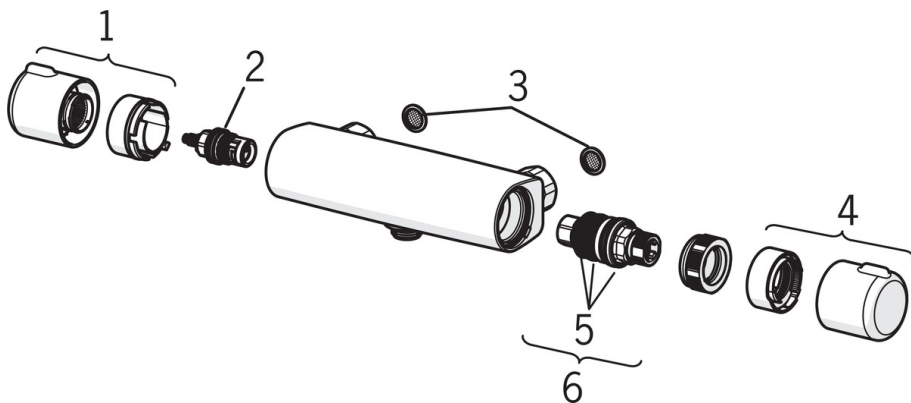

Ersatzteile

SP58150171

	Name	Art.-Nr.
1	Absperrgriff	59914395
2	Oberteil, G1/2	59914111
3	Schmutzfilter, G3/4	59911076
4	Temperatureinstellgriff	59914396
5	O-Ringsatz	59914113
6	Thermostatkartusche, 3,4	59914114
N.I.	Gegenmutter, M36x1,5, SW38	59914319
N.I.	S-Anschluss, G3/4xG1/2	59904793
N.I.	Kombinator	59914472